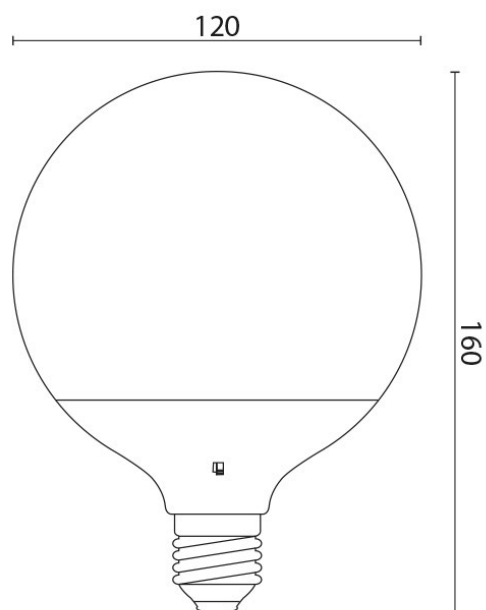

Lampadina LED Globo E27 Tricolor 18W - 1820Lm - CODICE PRODOTTO 500818X

Attacco/Socket	E27
Materiale/Housing material	Vetro+policarbonato (terminali in materiale metallico)
Colore/Colour	Opale
Certificazione/Certifications	CE
Lumen/Lumen	1820
Gradi Kelvin/Kelvin degrade (K)	Tricolor 3000K-4000-6500K
Angolo/Beam angle	220°
RA/RA	>80
Consumo/Power	18W
Tensione/Voltage	230V 50/60Hz
Classe energetica/Energy label	F
Durata/Life	15.000 ore