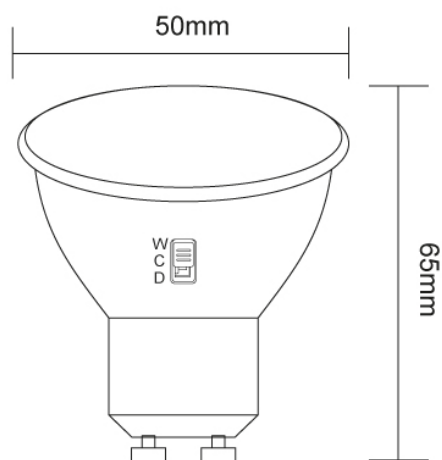

Lampada LED Spot GU10 Tricolor 8W - 720 lumen - CODICE PRODOTTO 500814X

Attacco/Socket	GU10
Materiale/Housing material	Vetro+policarbonato (terminali in materiale metallico)
Colore/Colour	Opale
Certificazione/Certifications	CE
Lumen/Lumen	720
Gradi Kelvin/Kelvin degrade (K)	Tricolor 3000K-4000-6500K
Angolo/Beam angle	110°
RA/RA	>80
Consumo/Power	8W
Tensione/Voltage	230V 50/60Hz
Classe energetica/Energy label	F
Durata/Life	15.000 ore