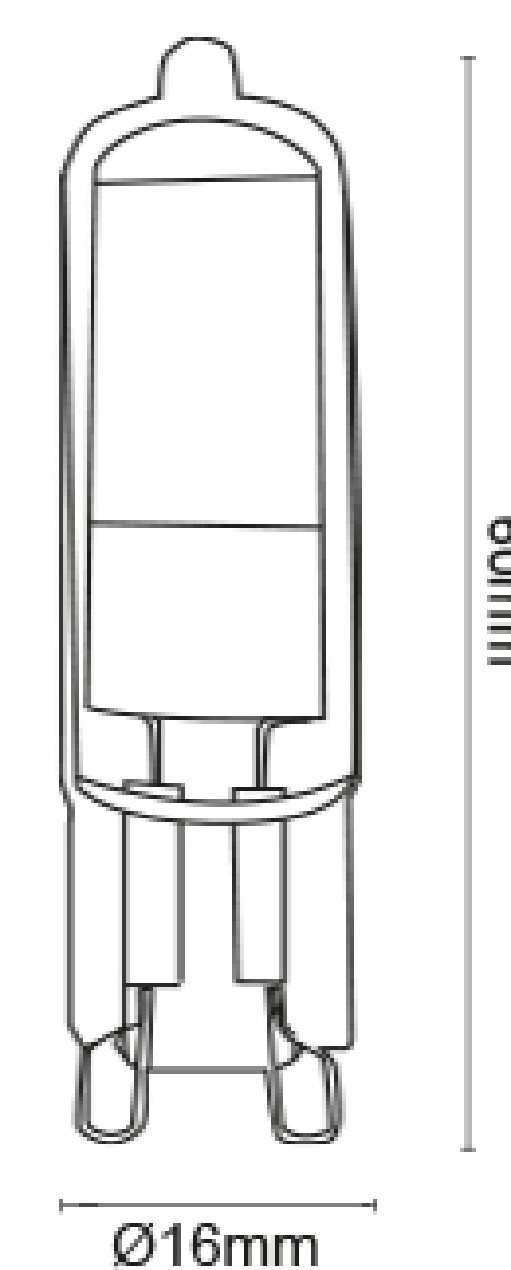

LAMPADA G9 VETRO 4W 450 LM 220-240V CODICE PRODOTTO 500803

Attacco/Socket

Materiale/Housing material

Colore/Colour

Certificazione/Certifications

Lumen/Lumen

Gradi Kelvin/Kelvin degrade (K)

Angolo/Beam angle

Consumo/Power

Tensione/Voltage

Classe energetica/Energy label

Durata/Life

G9

VETRO (terminale in materiale metallico)

Trasparente

CE

450

3000K - 4000K - 6500K

360°

4W

220-240V 50/60Hz

E

15.000 ore