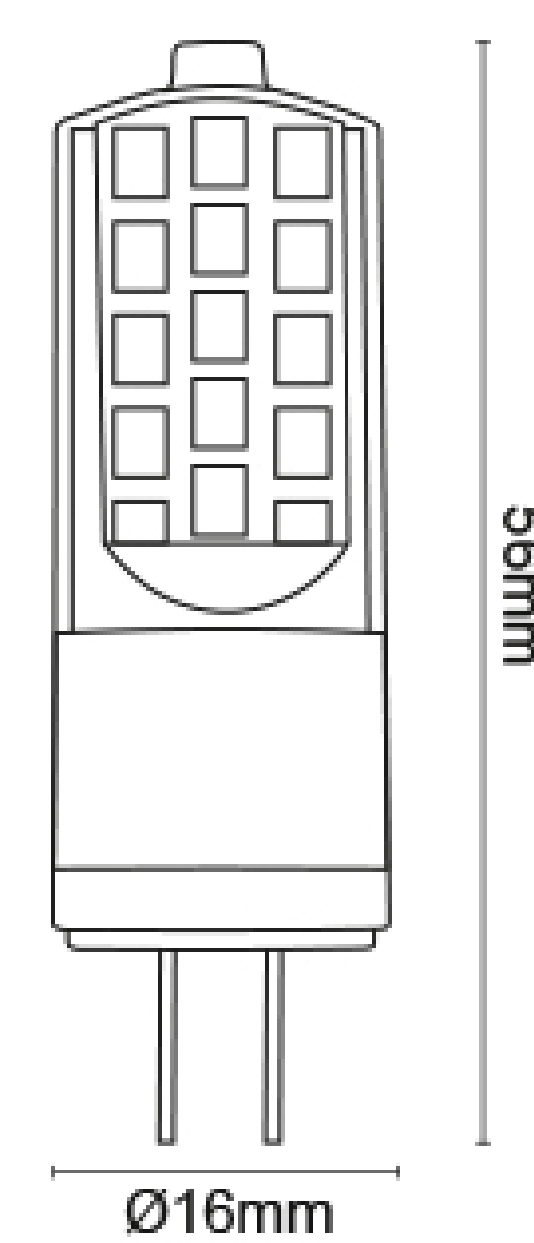

LAMPADA G4 3,5W - 340 LUMEN AC/DC 12V - CODICE PRODOTTO 500802

Attacco/Socket	G4
Colore/Colour	Bianco
Certificazione/Certifications	CE
Lumen/Lumen	340
Gradi Kelvin/Kelvin degrade (K)	3000K - 4000K - 6500K
Angolo/Beam angle	360°
RA/RA	>80
Consumo/Power	3,5W
Tensione/Voltage	12V AC/DC
Classe energetica/Energy label	F
Durata/Life	15.000 ore