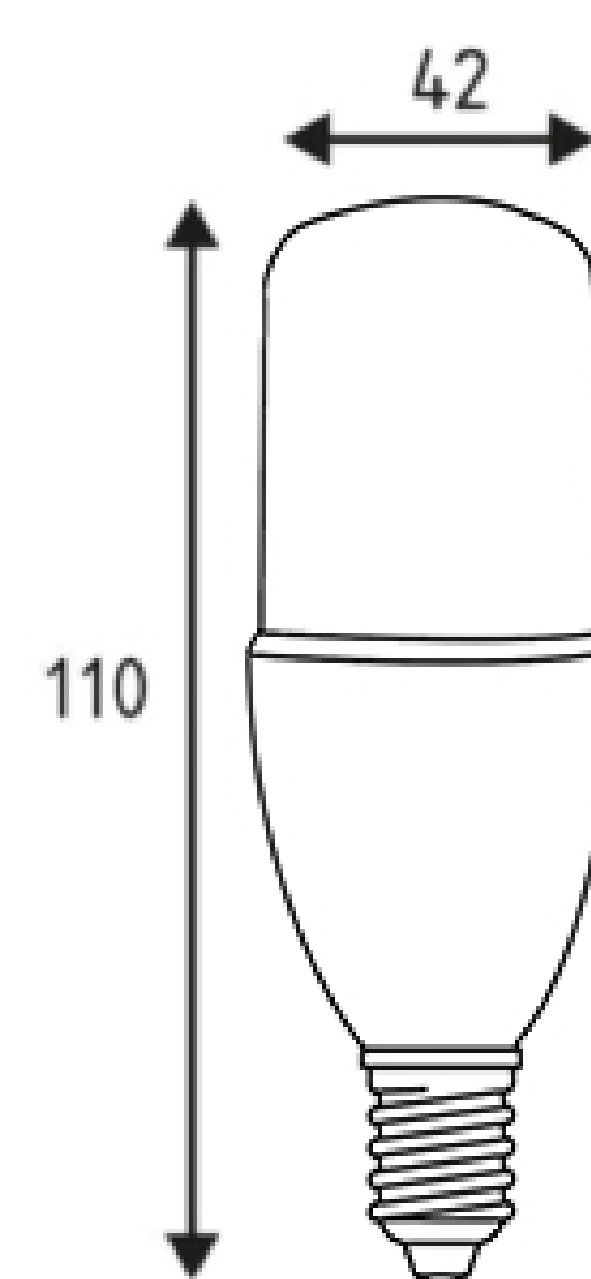

LAMPADA LED TUBOLARE E14 – 10W 1000 LUMEN IP44 - CODICE PRODOTTO 500798

Attacco/Socket

E14

Materiale/Housing material

Vetro (terminali in materiale metallico)

Colore/Colour

Opale

Certificazione/Certifications

CE

Lumen/Lumen

1000

Gradi Kelvin/Kelvin degrade (K)

3000K - 4200K - 6500K

Angolo/Beam angle

250°

RA/RA

15.000 ore

Dimensioni articolo/Carton product

ø42x110mm