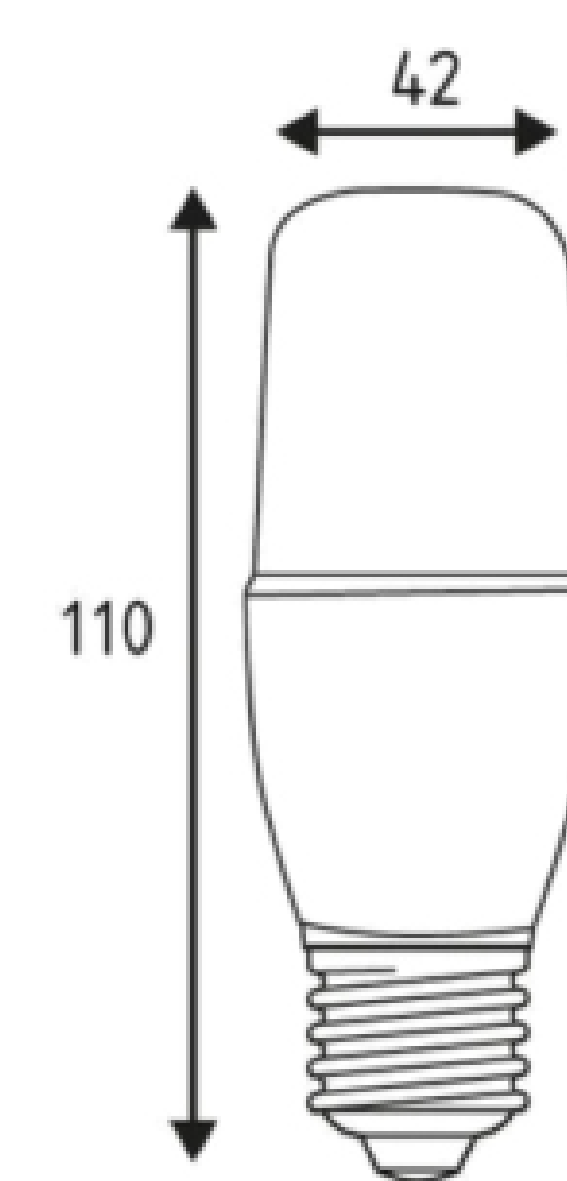

LAMPADA LED TUBOLARE E27 – 10W 1000 LUMEN IP44 - CODICE PRODOTTO 500797

Attacco/Socket

E27

Materiale/Housing material

Vetro (terminali in materiale metallico)

Colore/Colour

Opale

Certificazione/Certifications

CE

Lumen/Lumen

1000

Gradi Kelvin/Kelvin degrade (K)

3000K - 4200K - 6500K

Angolo/Beam angle

250°

RA/RA

>80

Consumo/Power

10W

Tensione/Voltage

220-240V 50/60Hz

Classe energetica/Energy label

F

Durata/Life

15.000 ore

Dimensioni articolo/Cartron product

ø42x110mm