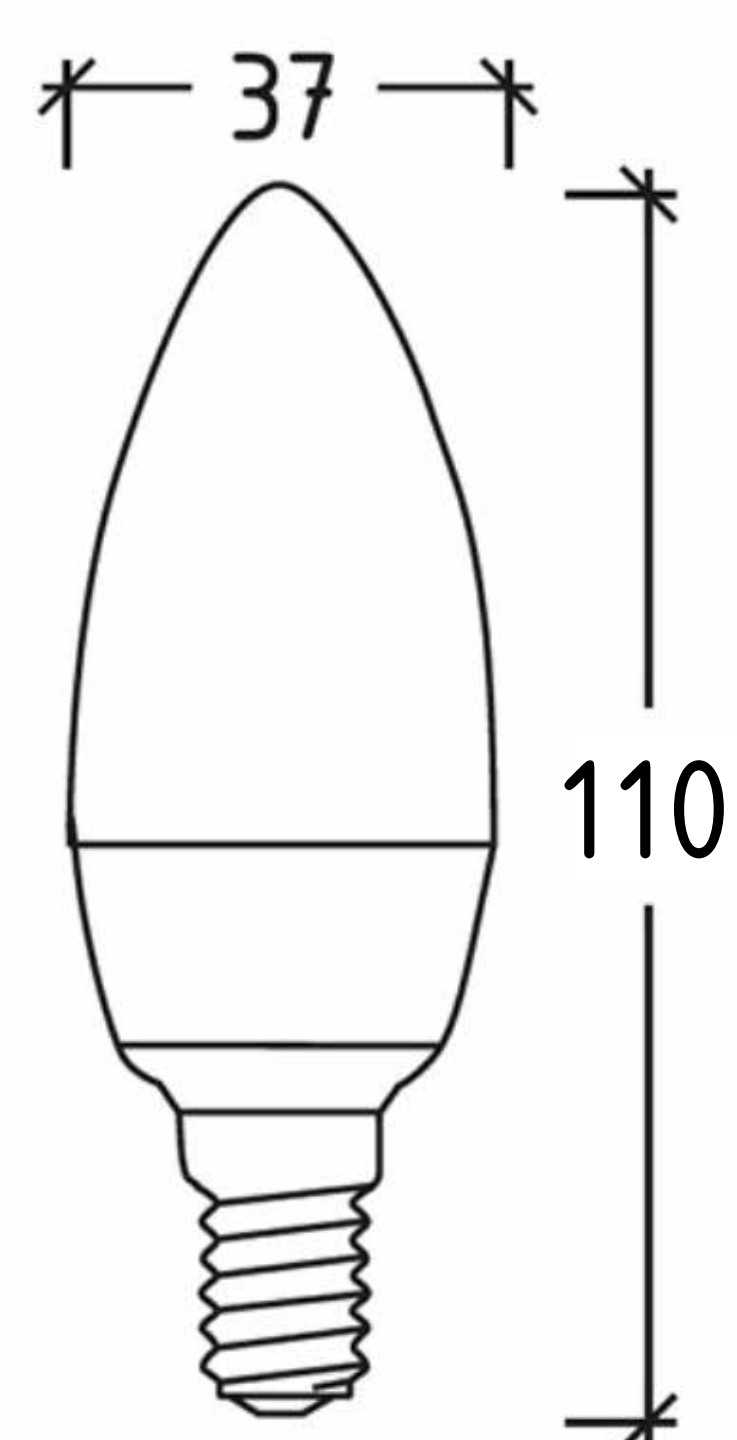

LAMPADA LED CANDELA E14 8W – 806 LUMEN - CODICE PRODOTTO 500791

Attacco/Socket

Materiale/Housing material

Colore/Colour

Certificazione/Certifications

Lumen/Lumen

Gradi Kelvin/Kelvin degrade (K)

Angolo/Beam angle

RA/RA

Consumo/Power

Tensione/Voltage

Classe energetica/Energy label

Durata/Life

Dimensioni articolo/Cartron product

E14

Vetro (terminali in materiale metallico)

Opale

CE

806

3000K - 4200K - 6500K

200°

>80

8W

220-240V 50/60Hz

F

15.000 ore

ø37x110mm