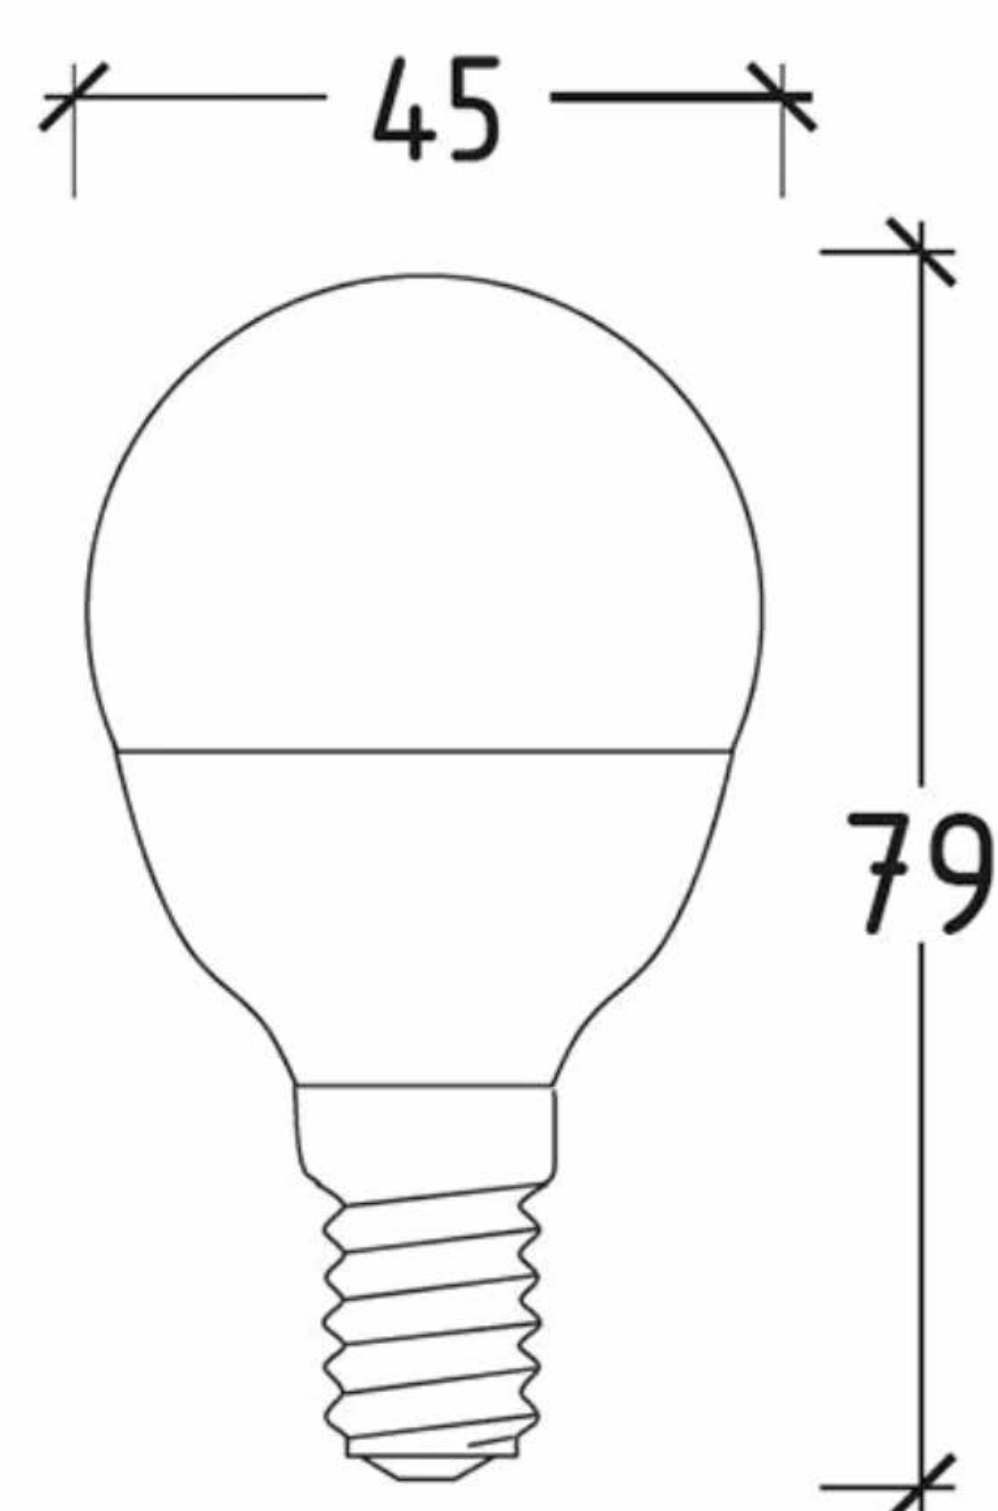

LAMPADA LED SFERA E14 8W – 806 LUMEN - CODICE PRODOTTO 500789

Attacco/Socket

E14

Materiale/Housing material

Vetro (terminali in materiale metallico)

Colore/Colour

Opale

Certificazione/Certifications

CE

Lumen/Lumen

806

Gradi Kelvin/Kelvin degrade (K)

3000K - 4200K - 6500K

Angolo/Beam angle

200°

RA/RA

15.000 ore

Dimensioni articolo/Carton product

ø45x78mm