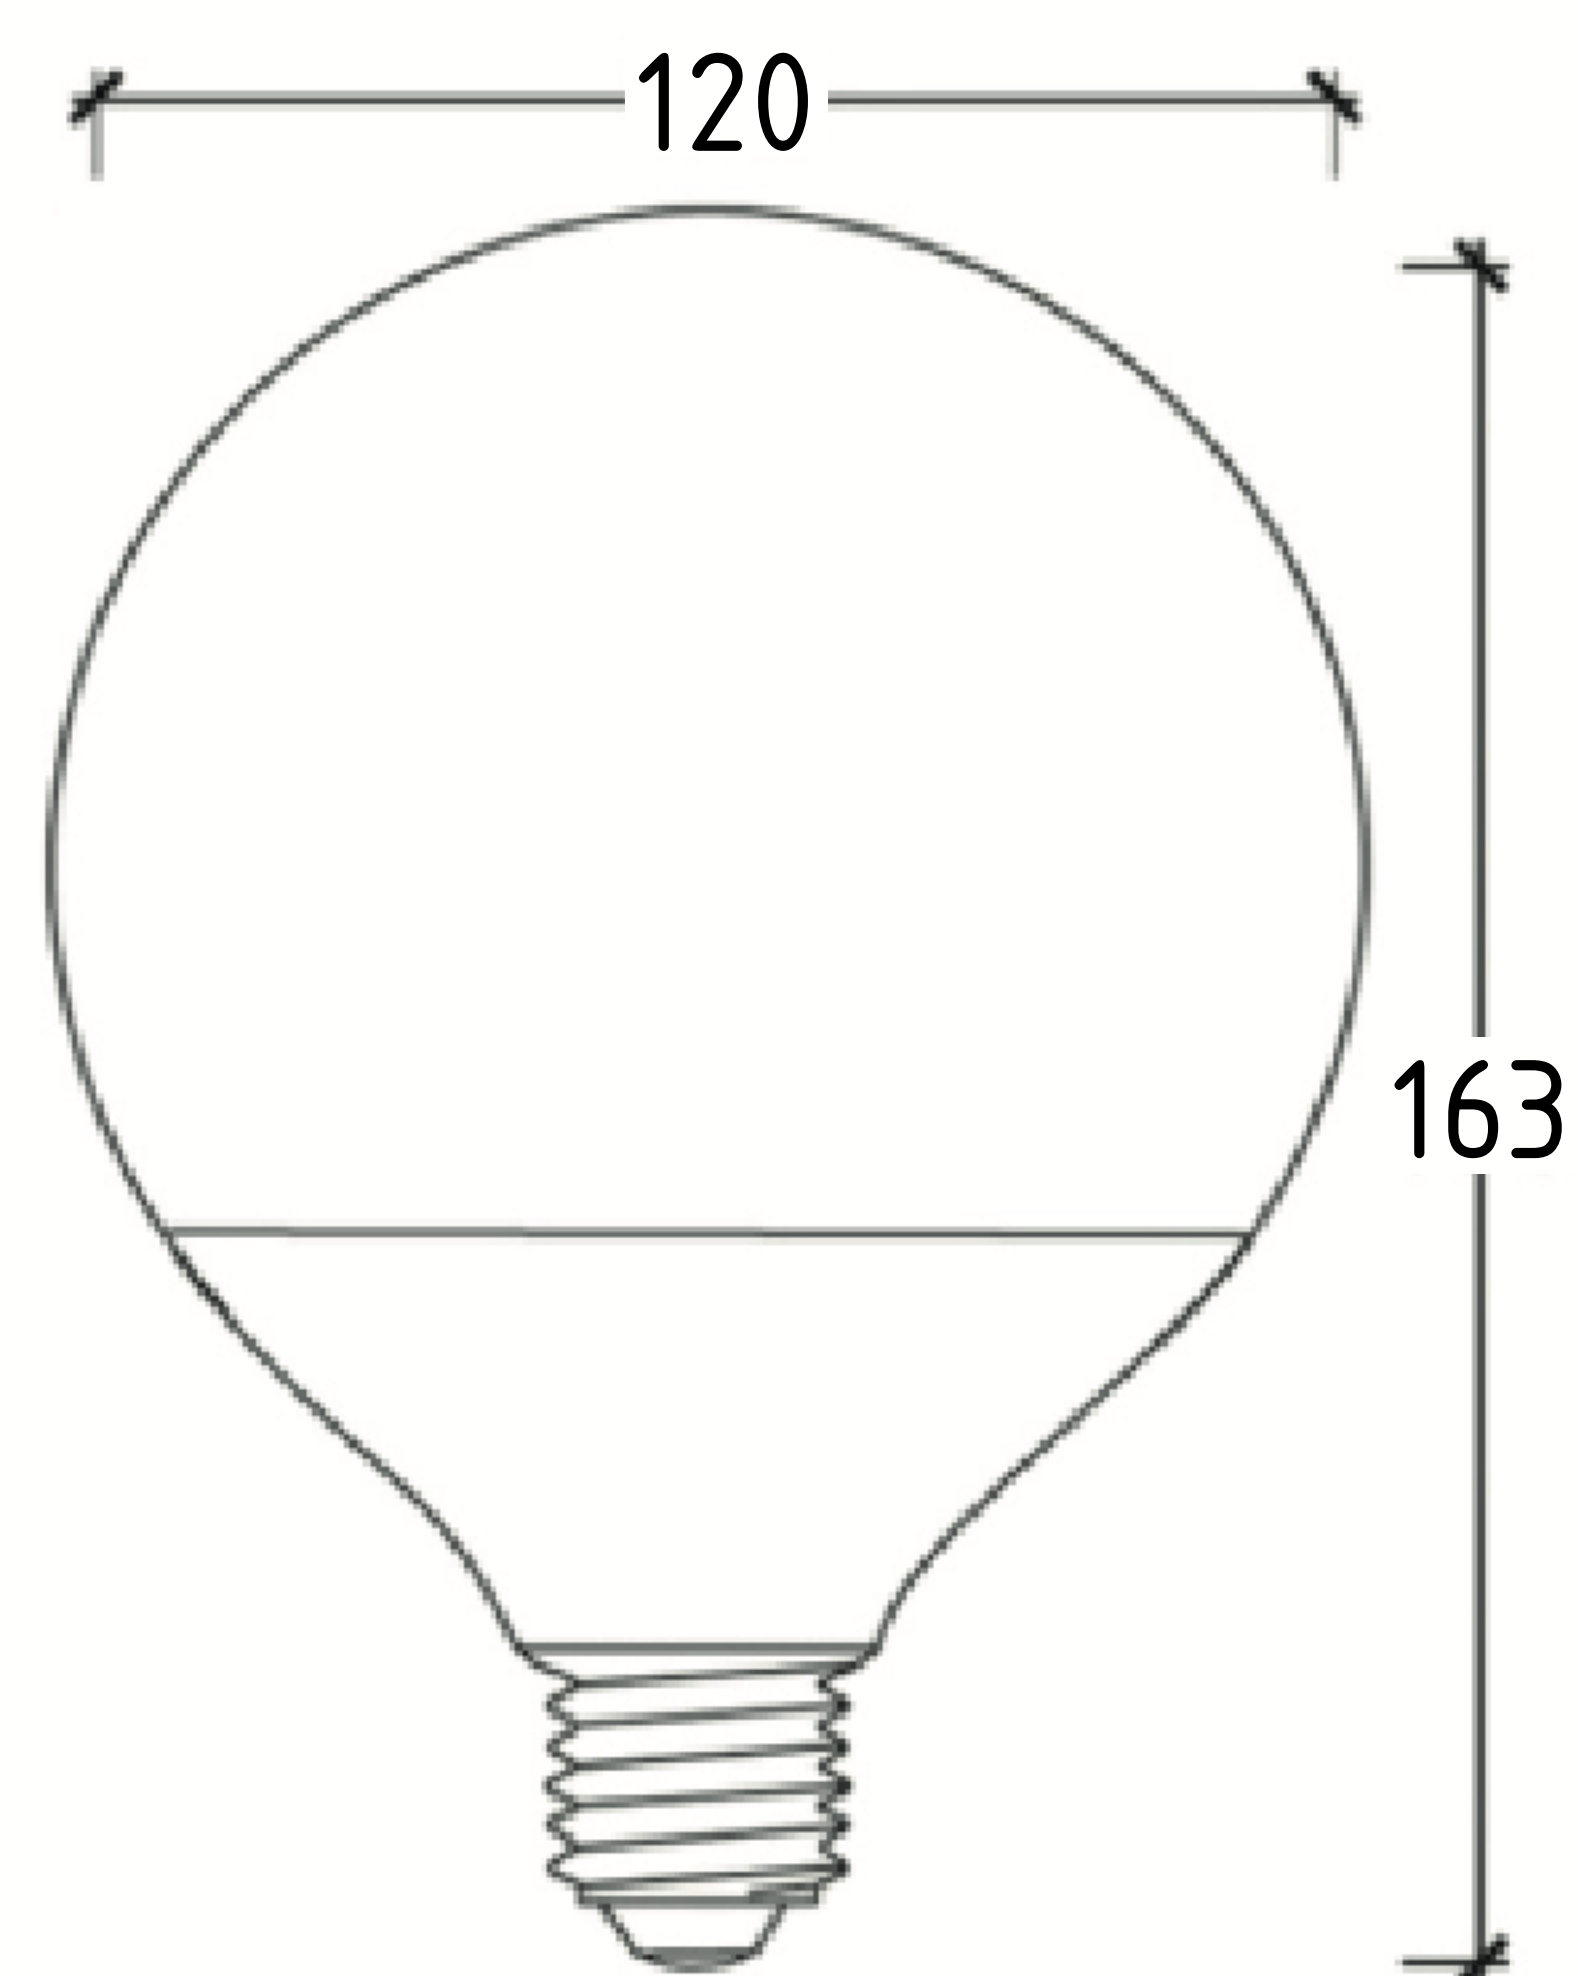

LED GLOBO E27 G125 18W 1890 LUMEN - CODICE PRODOTTO 500784

Attacco/Socket

Materiale/Housing material

Colore/Colour

Certificazione/Certifications

Lumen/Lumen

Gradi Kelvin/Kelvin degrade (K)

Angolo/Beam angle

RA/RA

Consumo/Power

Tensione/Voltage

Classe energetica/Energy label

Durata/Life

E27

Vetro (terminali in materiale metallico)

Opale