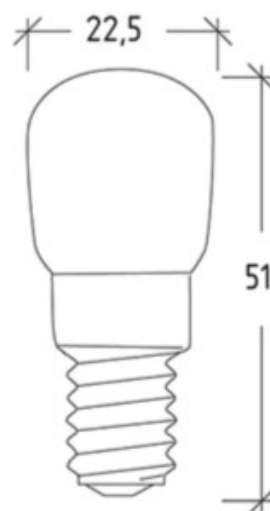

Lampada LED Pera E14 2W - 180 Lumen - CODICE PRODOTTO 500783

Attacco/Socket	E-14
Materiale/Housing material	VETRO (terminale in materiale metallico)
Colore/Colour	Bianco opaco
Certificazione/Certifications	CE
Lumen/Lumen	180
Gradi Kelvin/Kelvin degrade (K)	3000K - 4200K - 6500K
Angolo/Beam angle	360°
RA/RA	>80
Consumo/Power	2W
Tensione/Voltage	220-240V 50/60Hz
Classe energetica/Energy label	F
Durata/Life	15.000 ore