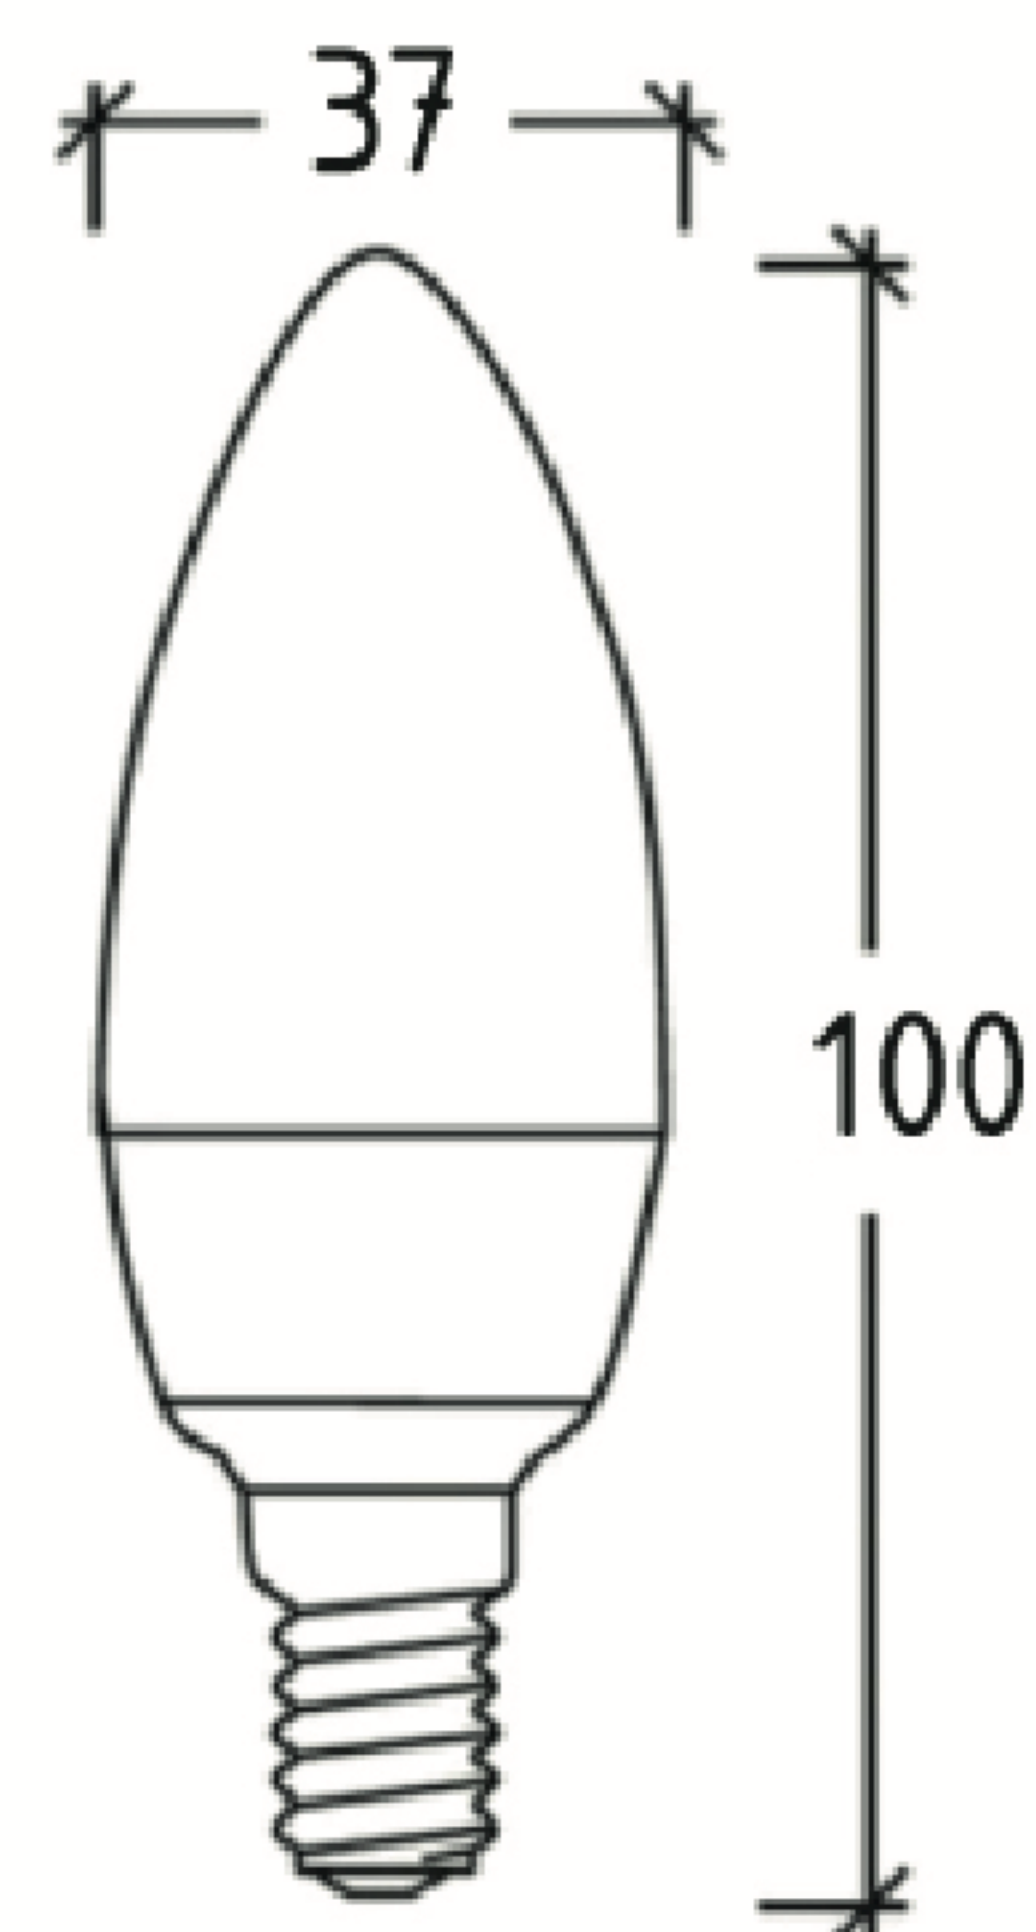

## LAMPADA LED CANDELA E14 6W – 510 LUMEN - CODICE PRODOTTO 500772

Attacco/Socket

E14

Materiale/Housing material

Vetro (terminali in materiale metallico)

Colore/Colour

Opale

Certificazione/Certifications

CE

Lumen/Lumen

510

Gradi Kelvin/Kelvin degrade (K)

3000K - 4200K - 6500K

Angolo/Beam angle

200°

RA/RA