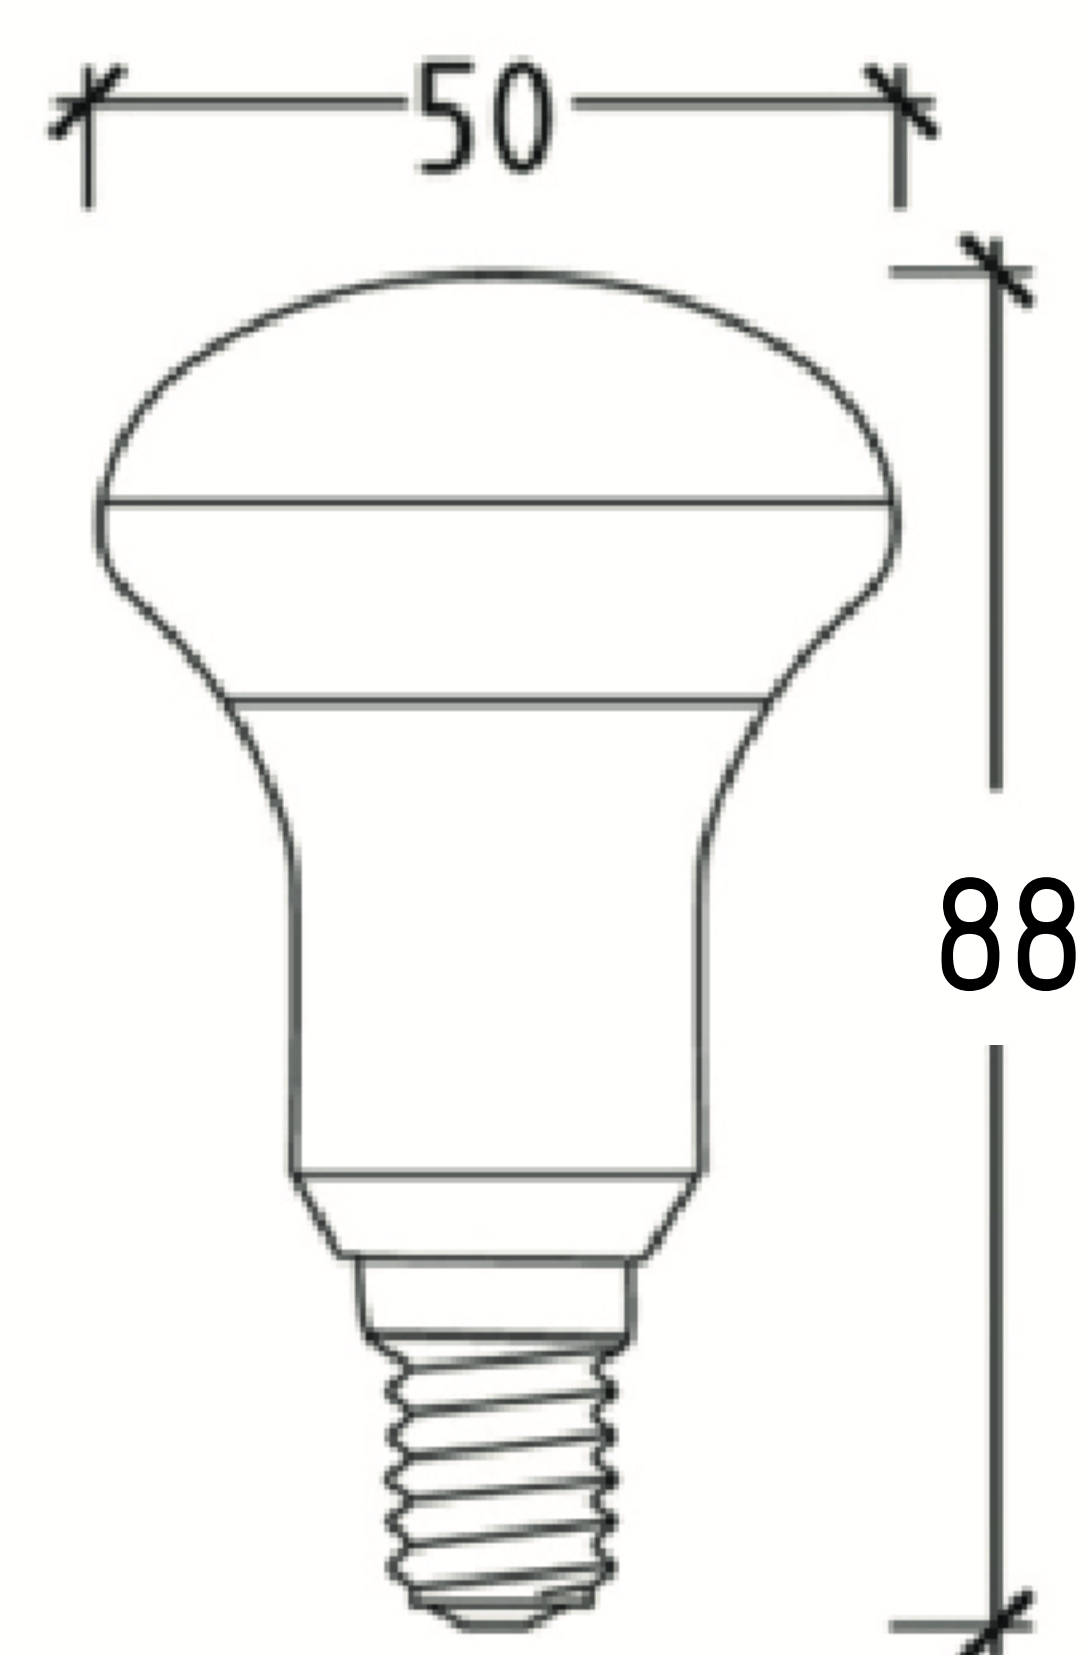

LAMPADA LED R50 6W E14 - 470 LUMEN - CODICE PRODOTTO 500746

Attacco/Socket

E14

Materiale/Housing material

Vetro (terminali in materiale metallico)

Colore/Colour

Opale

Certificazione/Certifications

CE

Lumen/Lumen

470

Gradi Kelvin/Kelvin degrade (K)

3000K - 4200K

Angolo/Beam angle

200°

RA/RA