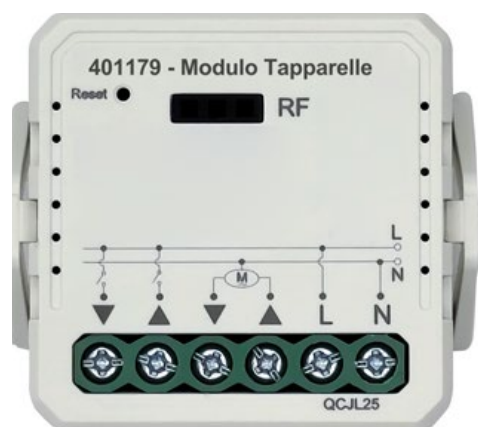

## MODULO TAPPARELLE - CODICE PRODOTTO 401179

  
**tuya<sup>3</sup>**  
  
**Smart Life**  
 Compatibile con  
 Amazon Alexa  
 Google Home

Materiale/Housing material	Plastico
Colore/Colour	Bianco
Ambiente di utilizzo/Environment	Interno
Certificazione/Certifications	CE
Entrata/Input	100-240V~
Corrente/Current	5A
Frequenza di funzionamento/Operating frequency	2.4GHz~2.4835GHz - WiFi 802.11 b/g/n
Raggio d'azione/Range of action	200mt
Classe sicurezza/Isolation class	II Classe
Classe protezione/Protection degree	IP20