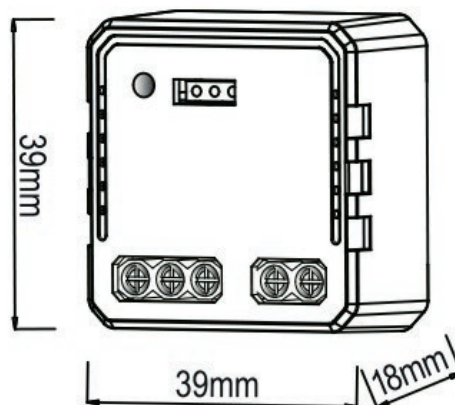

## MODULO TAPPARELLE - CODICE PRODOTTO 401179

  
**tuya<sup>3</sup>**  
  
**Smart Life**  
 Compatibile con  
 Amazon Alexa  
 Google Home

Materiale/Housing material	Plastico
Colore/Colour	Bianco
Ambiente di utilizzo/Environment	Interno
Certificazione/Certifications	CE
Entrata/Input	100-240V~
Corrente/Current	5A
Frequenza di funzionamento/Operating frequency	2.4GHz~2.4835GHz - WiFi 802.11 b/g/n
Raggio d'azione/Range of action	200mt
Classe sicurezza/Isolation class	II Classe
Classe protezione/Protection degree	IP20