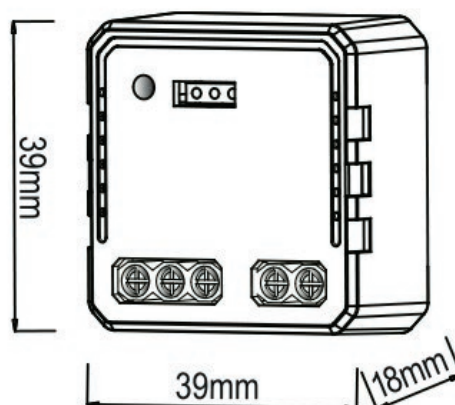

MODULO ON/OFF N.O/N.C CONTATTO PULITO + PULSANTE - CODICE PRODOTTO 401077

WiFi
tuya³

Smart Life

Compatibile con
Amazon Alexa
Google Home

Materiale/Housing material	Plastico
Colore/Colour	Bianco
Ambiente di utilizzo/Environment	Interno
Certificazione/Certifications	CE
Entrata/Input	100-240V~
Carico nominale/ Rated load	Max. 1125 W Max 150 W (LED)
Corrente/Current	5A
Frequenza di funzionamento/Operating frequency	2.4GHz~2.4835GHz - WiFi 802.11 b/g/n
Raggio d'azione/Range of action	<100m
Classe sicurezza/Isolation class	II Classe
Classe protezione/Protection degree	IP20