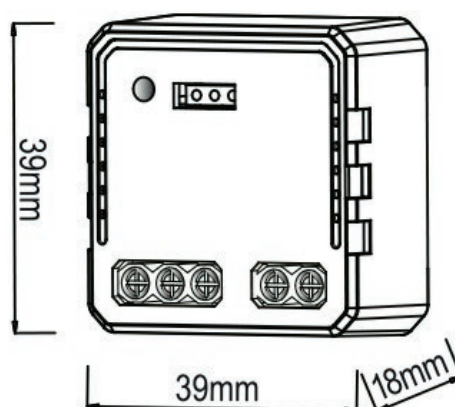

MODULO ON/OFF WI-FI CON PULSANTE - CODICE PRODOTTO 401076

WiFi
tuya³

Smart Life

Compatibile con
Amazon Alexa
Google Home

Materiale/Housing material	Plastico
Colore/Colour	Bianco
Ambiente di utilizzo/Environment	Interno
Certificazione/Certifications	CE
Entrata/Input	100-240V~
Carico nominale/ Rated load	Max. 2300 W
	Max 250 W (LED)
Corrente/Current	10A
Frequenza di funzionamento/Operating frequency	2.4GHz~2.4835GHz - WiFi 802.11 b/g/n
Raggio d'azione/Range of action	<200m
Classe sicurezza/Isolation class	II Classe
Classe protezione/Protection degree	IP20