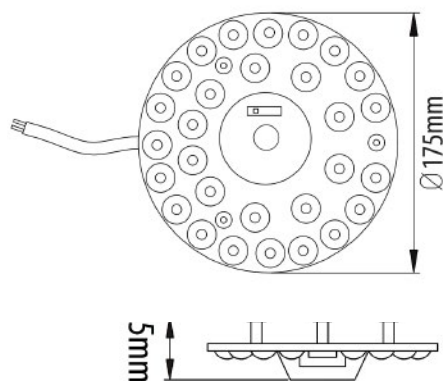

Scheda Tecnica

Modulo LED magnetico 24W 2700Lm Fivecolor IP20

CODICE PRODOTTO 401168

Materiale/Housing material	Plastica/Vetronite
Colore/Colour	Bianco
Ambiente di utilizzo/Environment	Interno
Certificazione/Certifications	CE
Lumen/Lumen	2700
Gradi Kelvin/Kelvin degrade (K)	2700K/3000K/4000K/5000K/6500K
Angolo/Beam angle	160°
Consumo/Power	24W
Tensione/Voltage	220-240V 50/60Hz
Classe sicurezza/Isolation class	II Classe
Classe protezione/Protection degree	IP 20
Classe energetica/Energy label	E
Dimensioni articolo/Product dimensions	17,5x17,5x3,5 (cm)