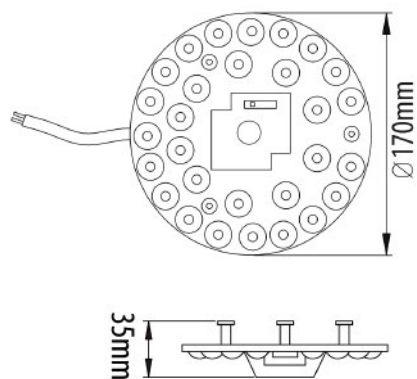

Scheda Tecnica

Modulo LED magnetico 18W 2050Lm Fivecolor IP20

CODICE PRODOTTO 401167

Materiale/Housing material	Plastica/Vetronite
Colore/Colour	Bianco
Ambiente di utilizzo/Environment	Interno
Certificazione/Certifications	CE
Lumen/Lumen	2050
Gradi Kelvin/Kelvin degrade (K)	2700K/3000K/4000K/5000K/6500K
Angolo/Beam angle	160°
Consumo/Power	18W
Tensione/Voltage	220-240V 50/60Hz
Classe sicurezza/Isolation class	II Classe
Classe protezione/Protection degree	IP 20
Classe energetica/Energy label	E
Dimensioni articolo/Product dimensions	17,0x17,0x3,5 (cm)