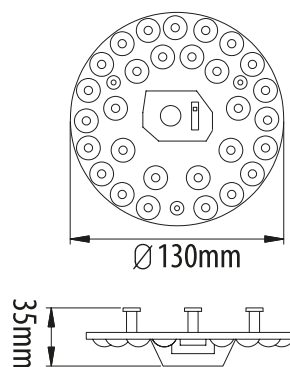

Scheda Tecnica

Modulo LED magnetico 12W 1400Lm Fivecolor IP20

CODICE PRODOTTO 401166

Materiale/Housing material	Plastica/Vetronite
Colore/Colour	Bianco
Ambiente di utilizzo/Environment	Interno
Certificazione/Certifications	CE
Lumen/Lumen	1400
Gradi Kelvin/Kelvin degrade (K)	2700K/3000K/4000K/5000K/6500K
Angolo/Beam angle	160°
Consumo/Power	12W
Tensione/Voltage	220-240V 50/60Hz
Classe sicurezza/Isolation class	II Classe
Classe protezione/Protection degree	IP 20
Classe energetica/Energy label	E
Dimensioni articolo/Product dimensions	13,0x13,0x3,5 (cm)