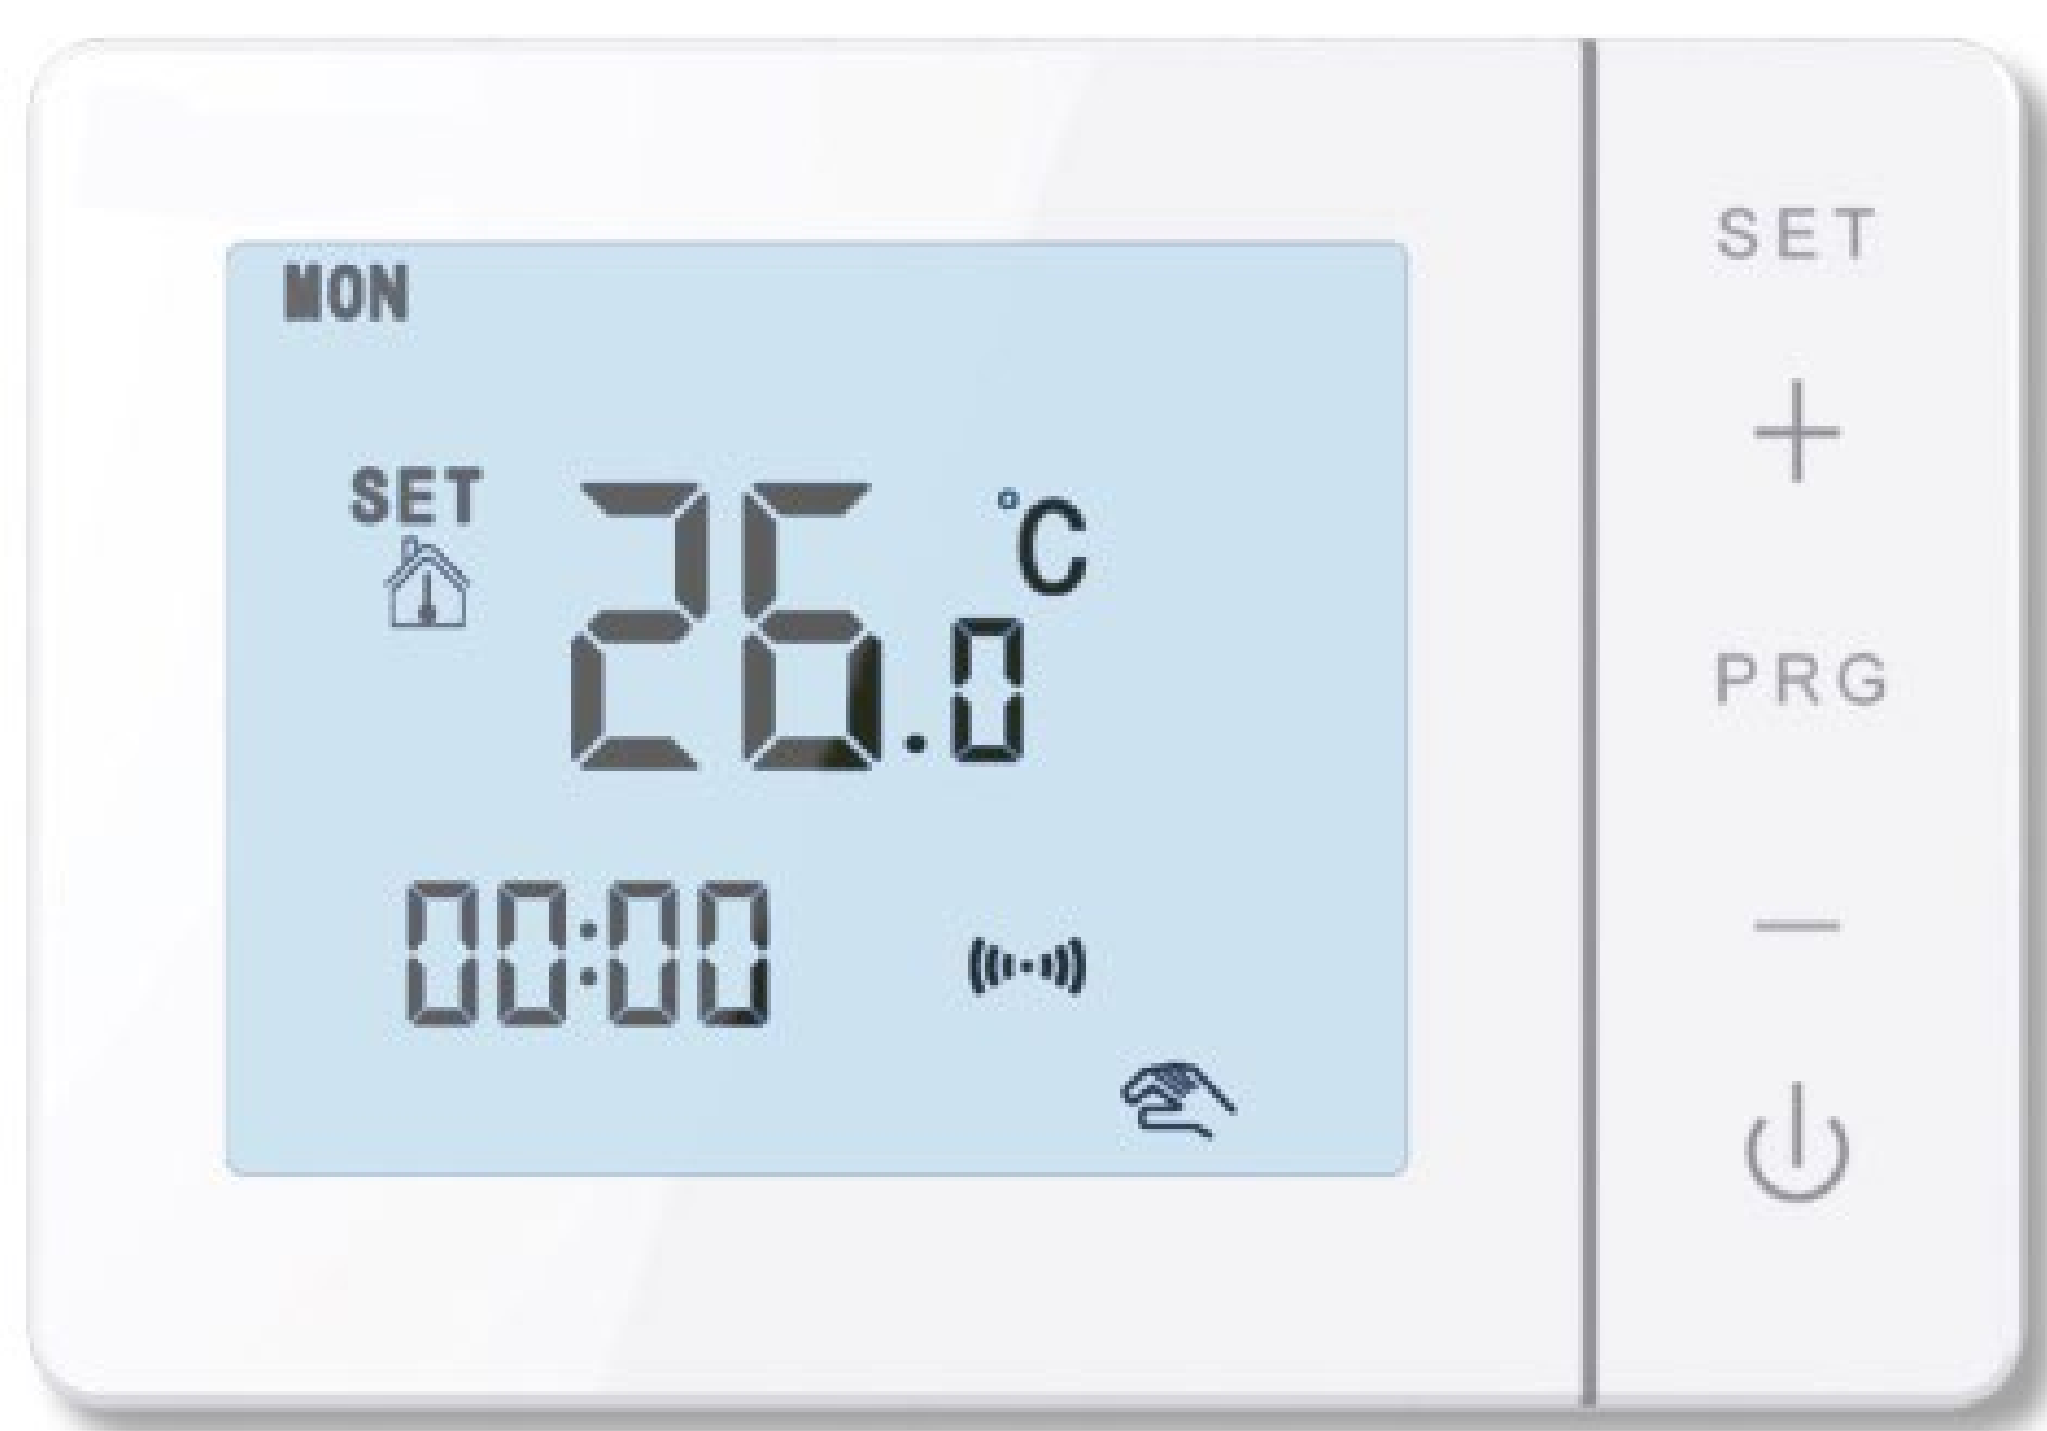

CRONOTERMOSTATO PROGRAMMABILE 5+2 / 6+1 / 7 - INSTALLAZIONE A PLAFONE
 O SU SCATOLA 503 - WIRELESS - RF2,4GHZ CONTATTO PULITO (GC) / TENSIONE (GA) -
 CODICE PRODOTTO 401161

Materiale/Housing material	Plastico
Colore/Colour	Bianco
Ambiente di utilizzo/Environment	Interno
Certificazione/Certifications	CE
Entrata/Input	95-240V~ 50/60Hz
Uscita/Output	Relè NO NC 3A max
Segnale di ingresso/ Input signal	WiFi + RF 2.4G
Classe sicurezza/Isolation class	II Classe
Classe protezione/Protection degree	IP 20