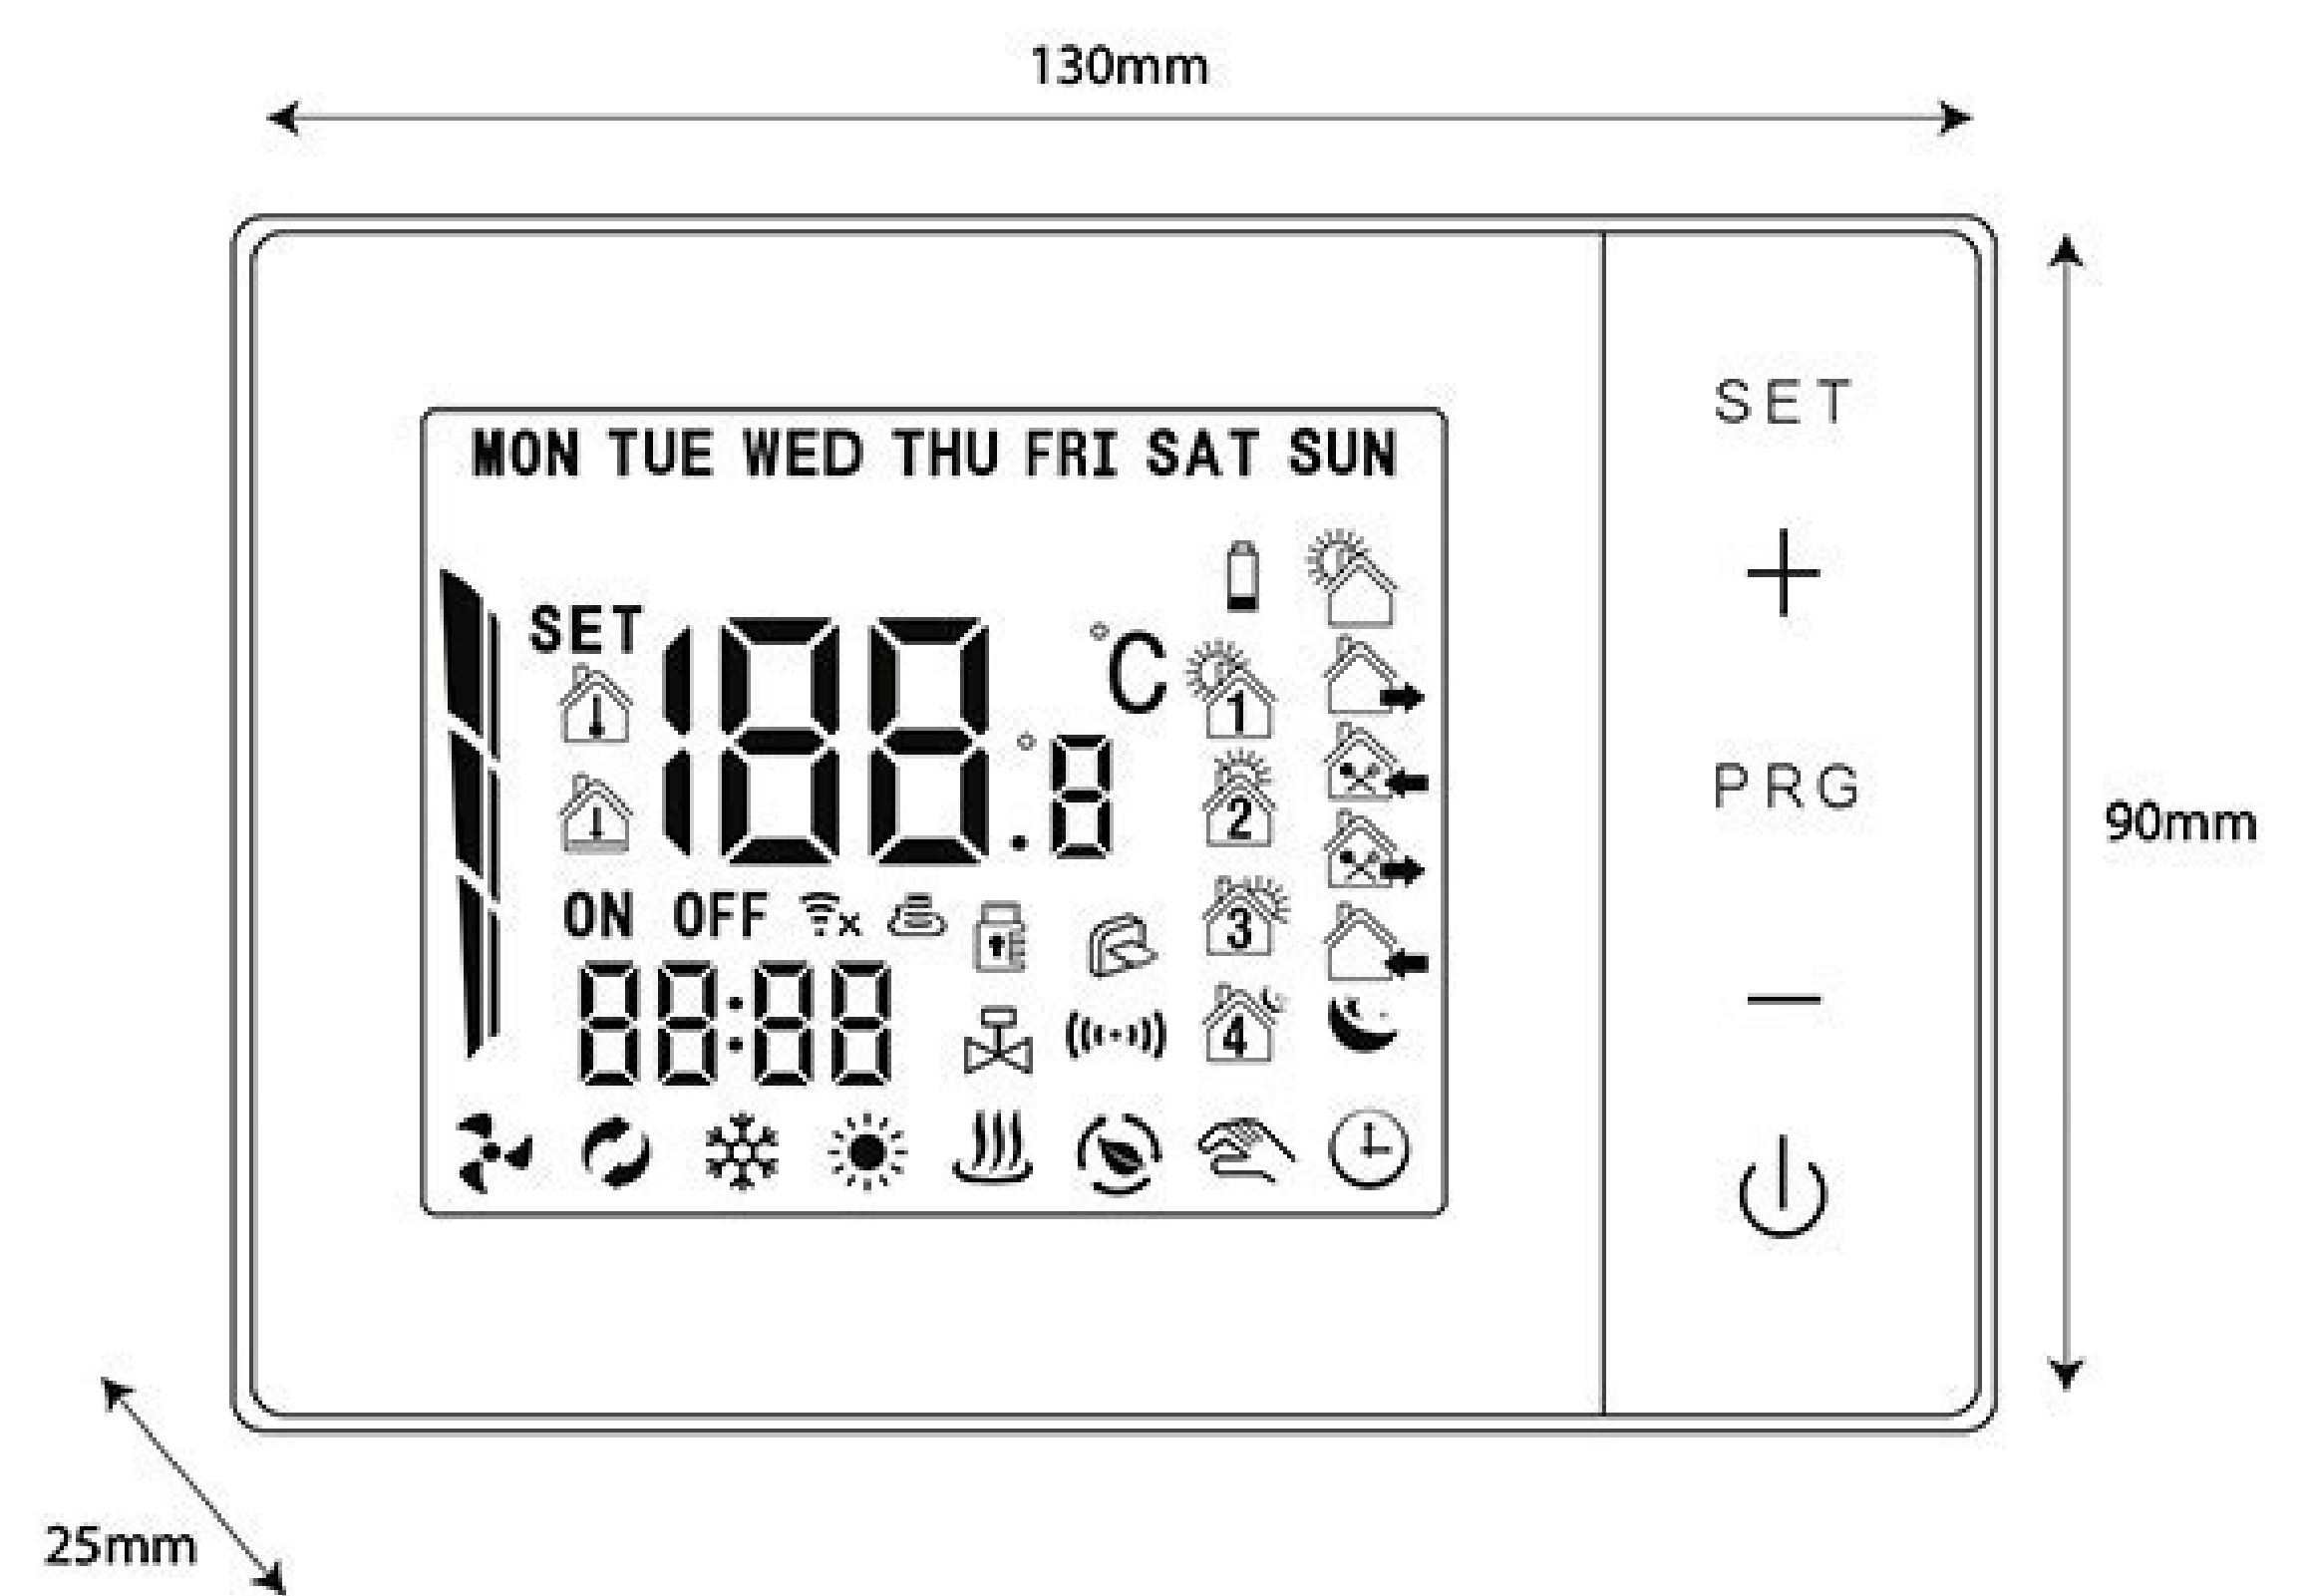

CRONOTERMOSTATO PROGRAMMABILE 5+2 / 6+1 / 7 - INSTALLAZIONE A PLAFONE
 O SU SCATOLA 503 - WIRELESS - RF2,4GHZ CONTATTO PULITO (GC) / TENSIONE (GA) -
 CODICE PRODOTTO 401161

Materiale/Housing material	Plastico
Colore/Colour	Bianco
Ambiente di utilizzo/Environment	Interno
Certificazione/Certifications	CE
Entrata/Input	95-240V~ 50/60Hz
Uscita/Output	Relè NO NC 3A max
Segnale di ingresso/ Input signal	WiFi + RF 2.4G
Classe sicurezza/Isolation class	II Classe
Classe protezione/Protection degree	IP 20