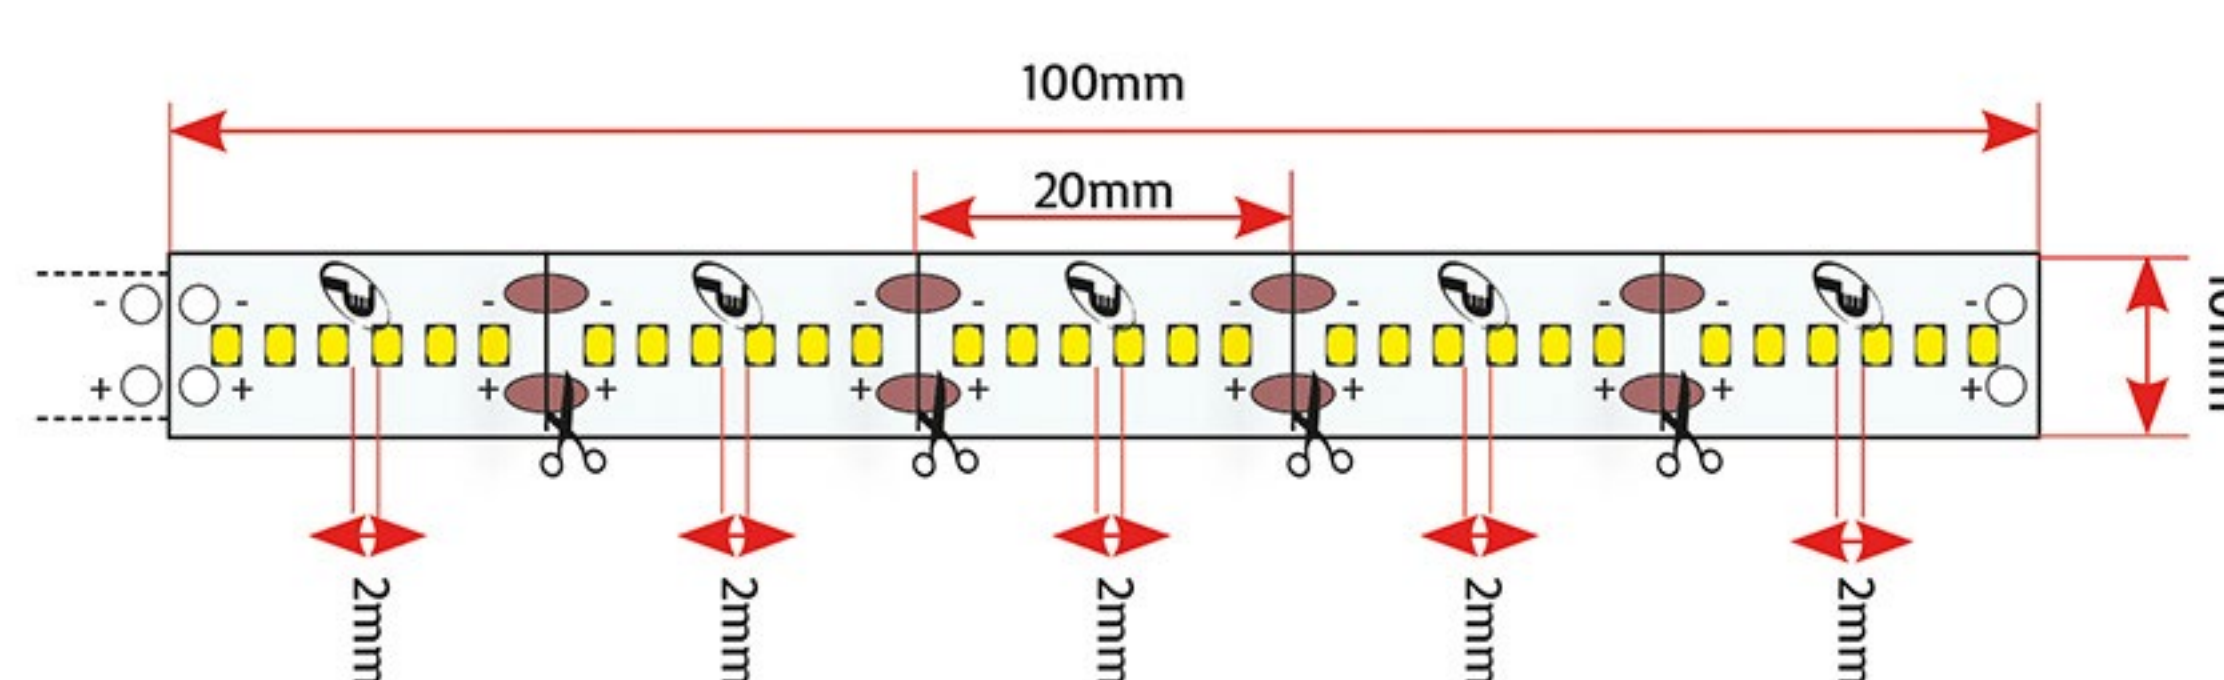

Striscia A LED IP20 SMD2835 8W/MT - 1295LM/MT - CODICE PRODOTTO 401151

Materiale/Housing material	Bobina 5 metri
Ambiente di utilizzo/Environment	Interno
Certificazione/Certifications	CE
Lumen/Lumen	1295lm/mt (RIF. 4000K)
Gradi Kelvin/Kelvin degrade (K)	3000K 4000K 6500K
Angolo/Beam angle	120°
Q.tà led/Led Q.ty	960 (192 x mt)
Consumo/Power	8W/mt
Tensione/Voltage	24Vcc
Classe sicurezza/Isolation class	III Classe
Classe protezione/Protection degree	IP 20
Classe energetica/Energy label	C (Rif. 4000K)