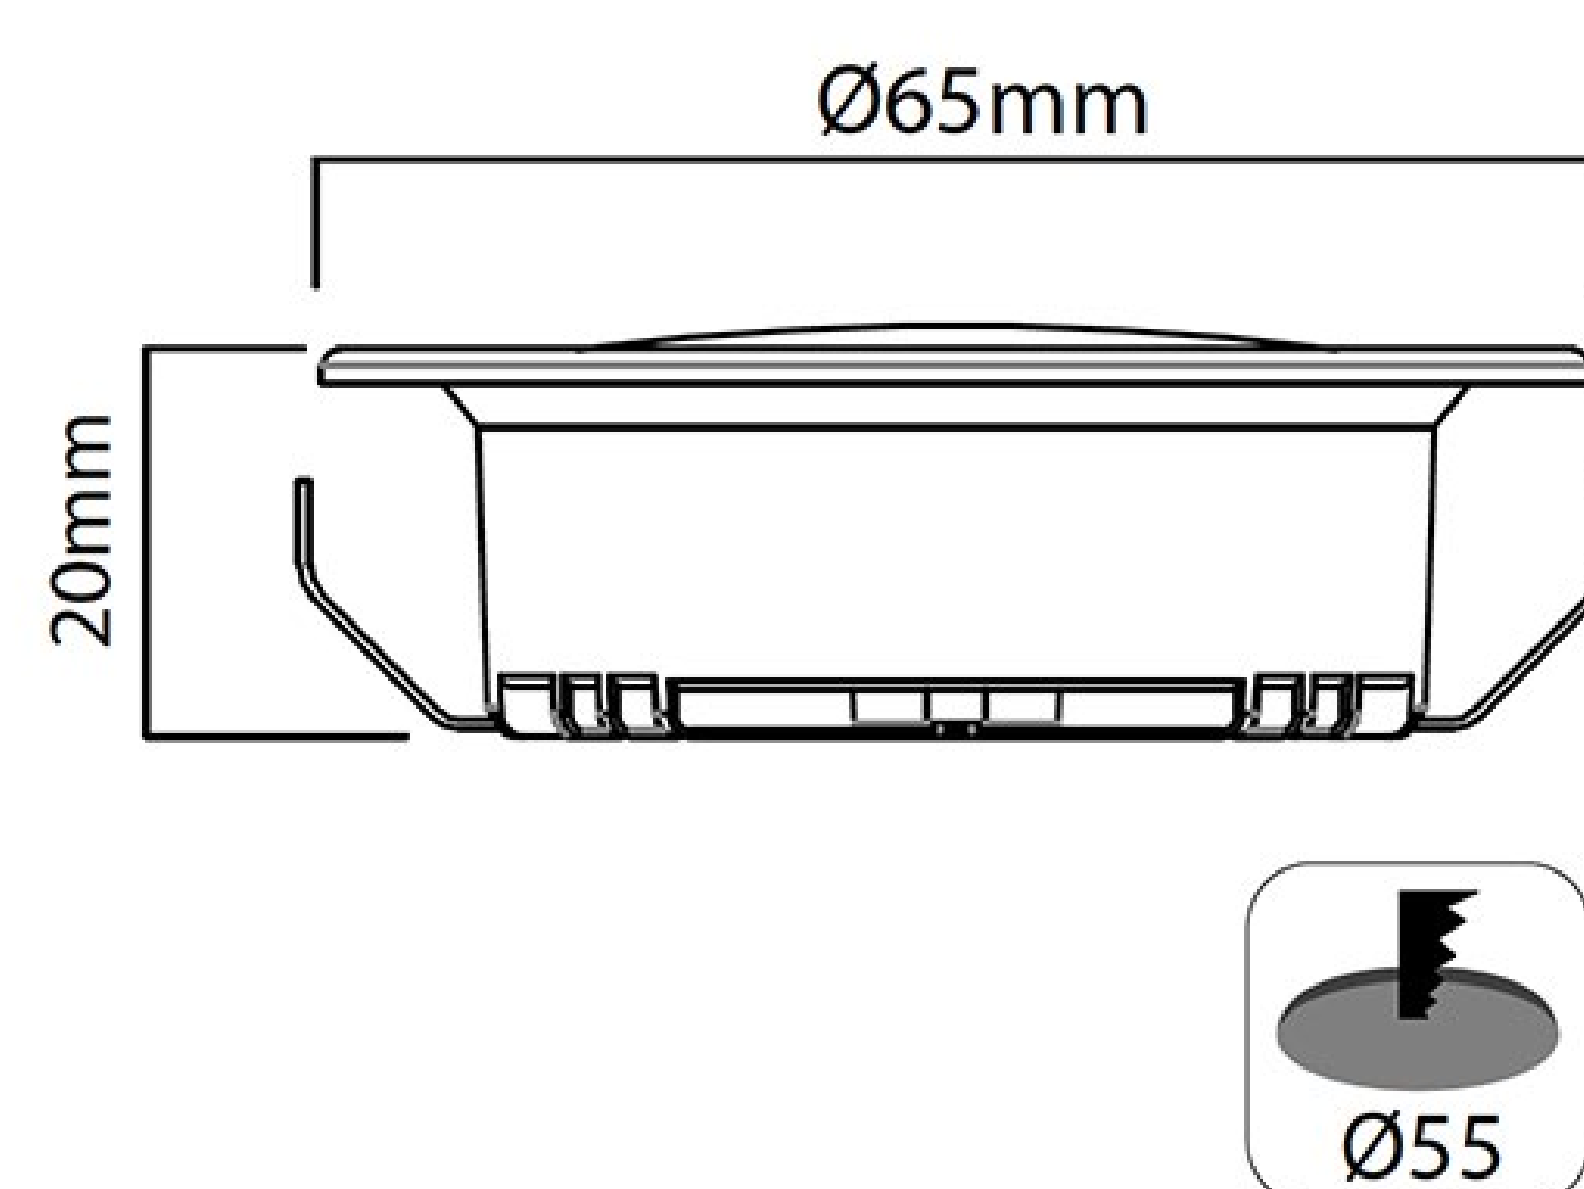

## FARETTO A LED IP54 DA INCASSO 3,5W - 310 LUMEN - TRICOLOR CODICE PRODOTTO 401150

|                                     |                      |
|-------------------------------------|----------------------|
| Materiale/Housing material          | Acrilico - alluminio |
| Colore/Colour                       | Bianco / Alluminio   |
| Ambiente di utilizzo/Environment    | Interno/esterno      |
| Certificazione/Certifications       | CE                   |
| Lumen/Lumen                         | 310                  |
| Gradi Kelvin/Kelvin degrade (K)     | 3000/4000/6500       |
| Angolo/Beam angle                   | 110°                 |
| Consumo/Power                       | 3,5W                 |
| Tensione/Voltage                    | 220-240V 50/60Hz     |
| Foro incasso                        | Ø55 (mm)             |
| Classe sicurezza/Isolation class    | II Classe            |
| Classe protezione/Protection degree | IP 54                |
| Classe energetica/Energy label      | F                    |