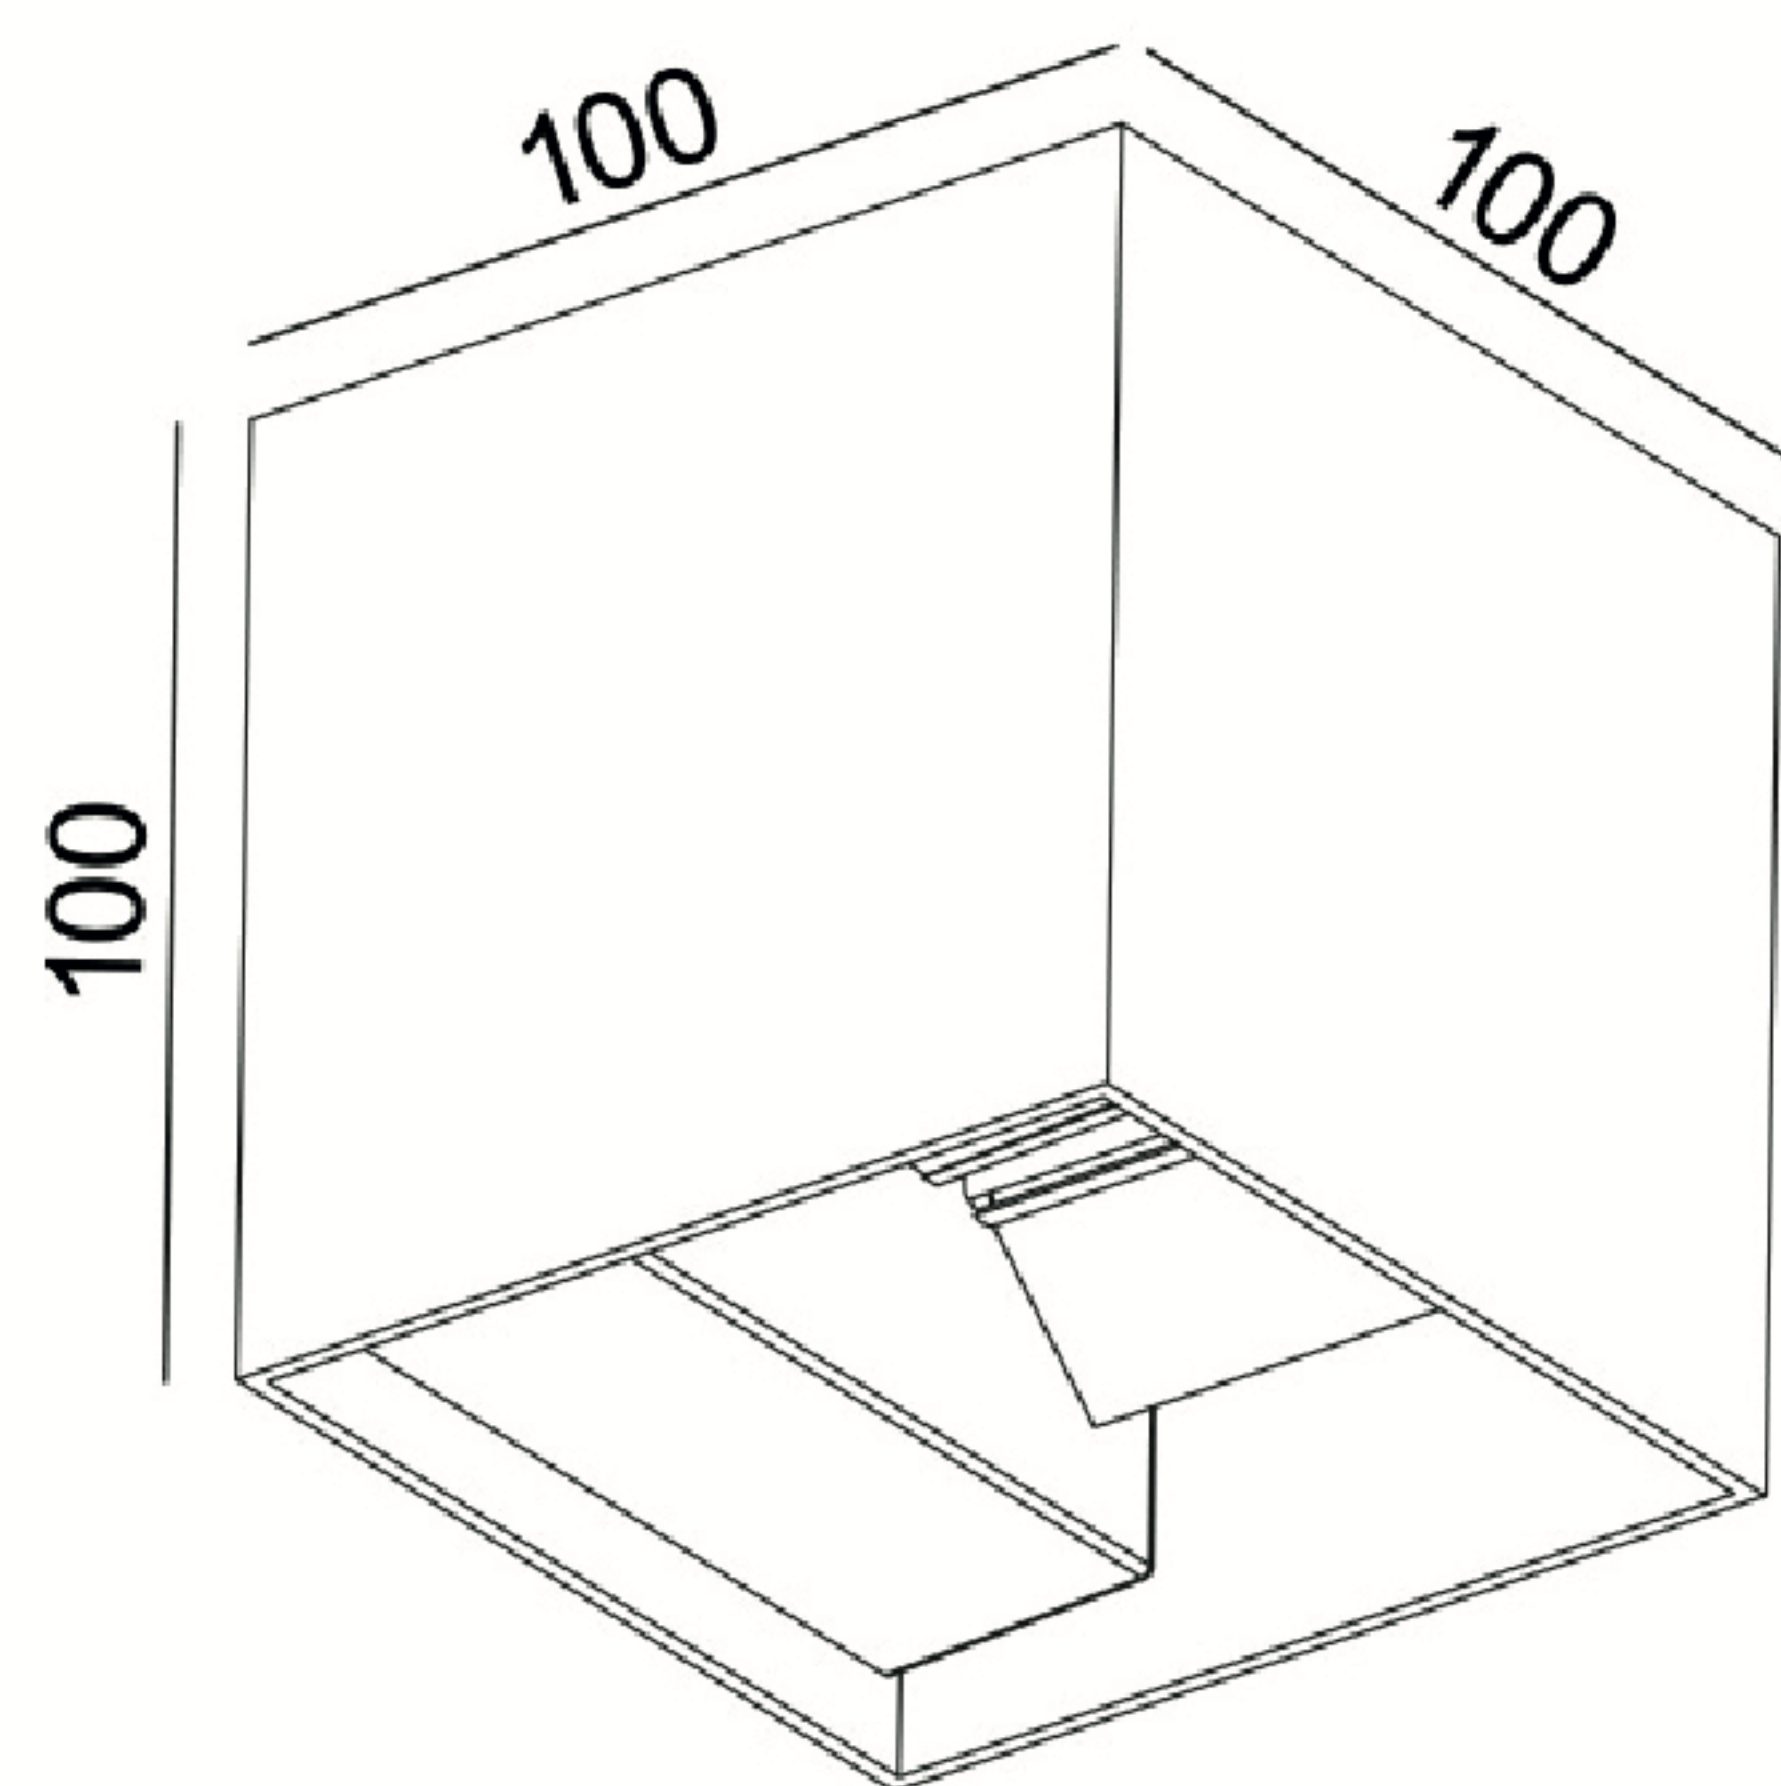

APPLIQUE LED IP65 DA PARETE 12W - 1320 LUMEN - TRICOLOR CODICE PRODOTTO 401099

Materiale/Housing material	Alluminio
Colore/Colour	Antracite / Bianco / Corten
Ambiente di utilizzo/Environment	Esterno
Certificazione/Certifications	CE
Lumen/Lumen	1320
Efficacia luminosa/Luminaire efficacy (lm/W)	- - -
Gradi Kelvin/Kelvin degrade (K)	3000-4000-6500K
Angolo/Beam angle	0-90°
Consumo/Power	12
Tensione/Voltage	220-240V 50/60Hz
Classe sicurezza/Isolation class	II Classe
Classe protezione/Protection degree	IP65
Classe energetica/Energy label	E