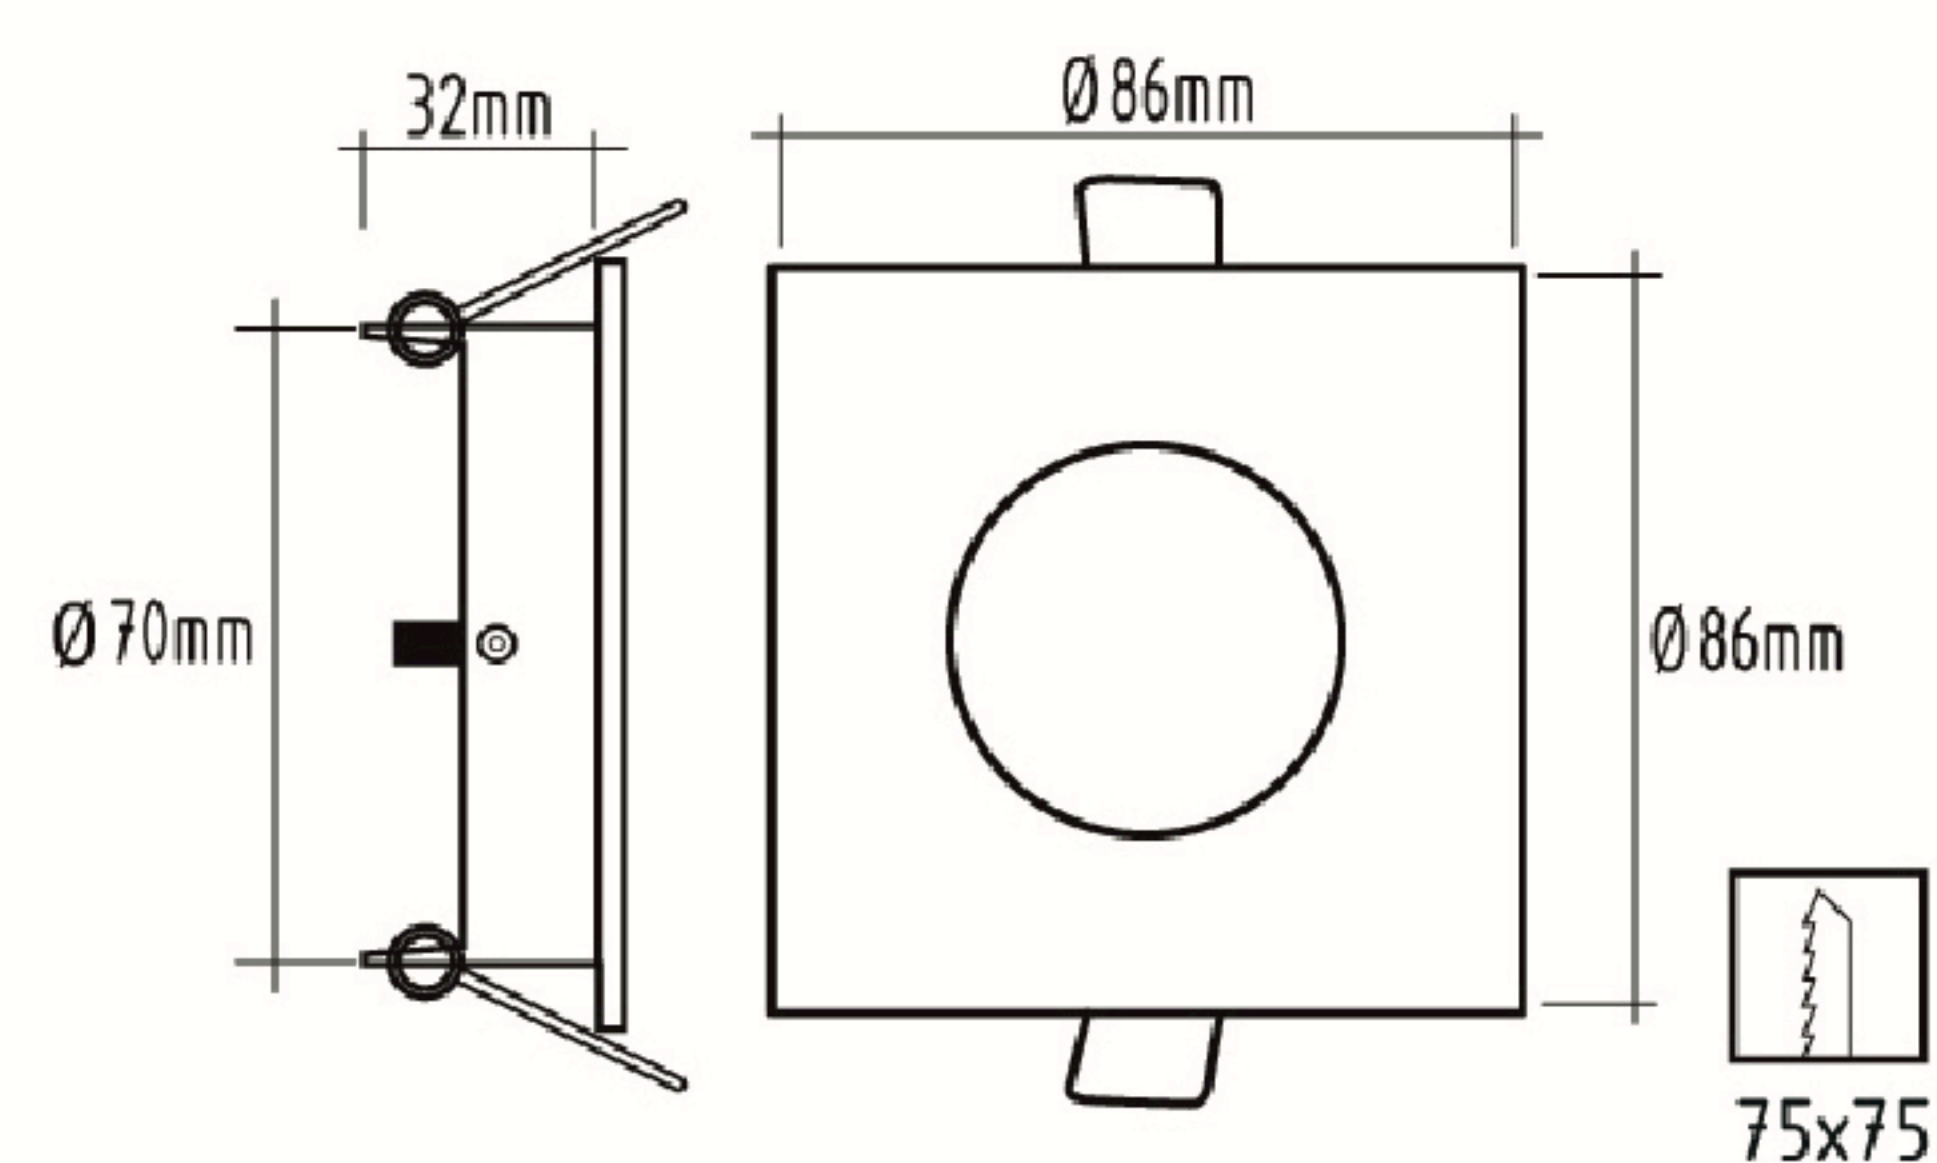

FARETTO QUADRATO GU10 IP65 CODICE PRODOTTO 401093

Materiale/Housing material

Colore/Colour

Ambiente di utilizzo/Environment

Certificazione/Certifications

Lumen/Lumen

Efficacia luminosa/Luminaire efficacy (lm/W)

Interno/esterno

CE

--

--

--

--

Max 35W

220-240V 50/60Hz