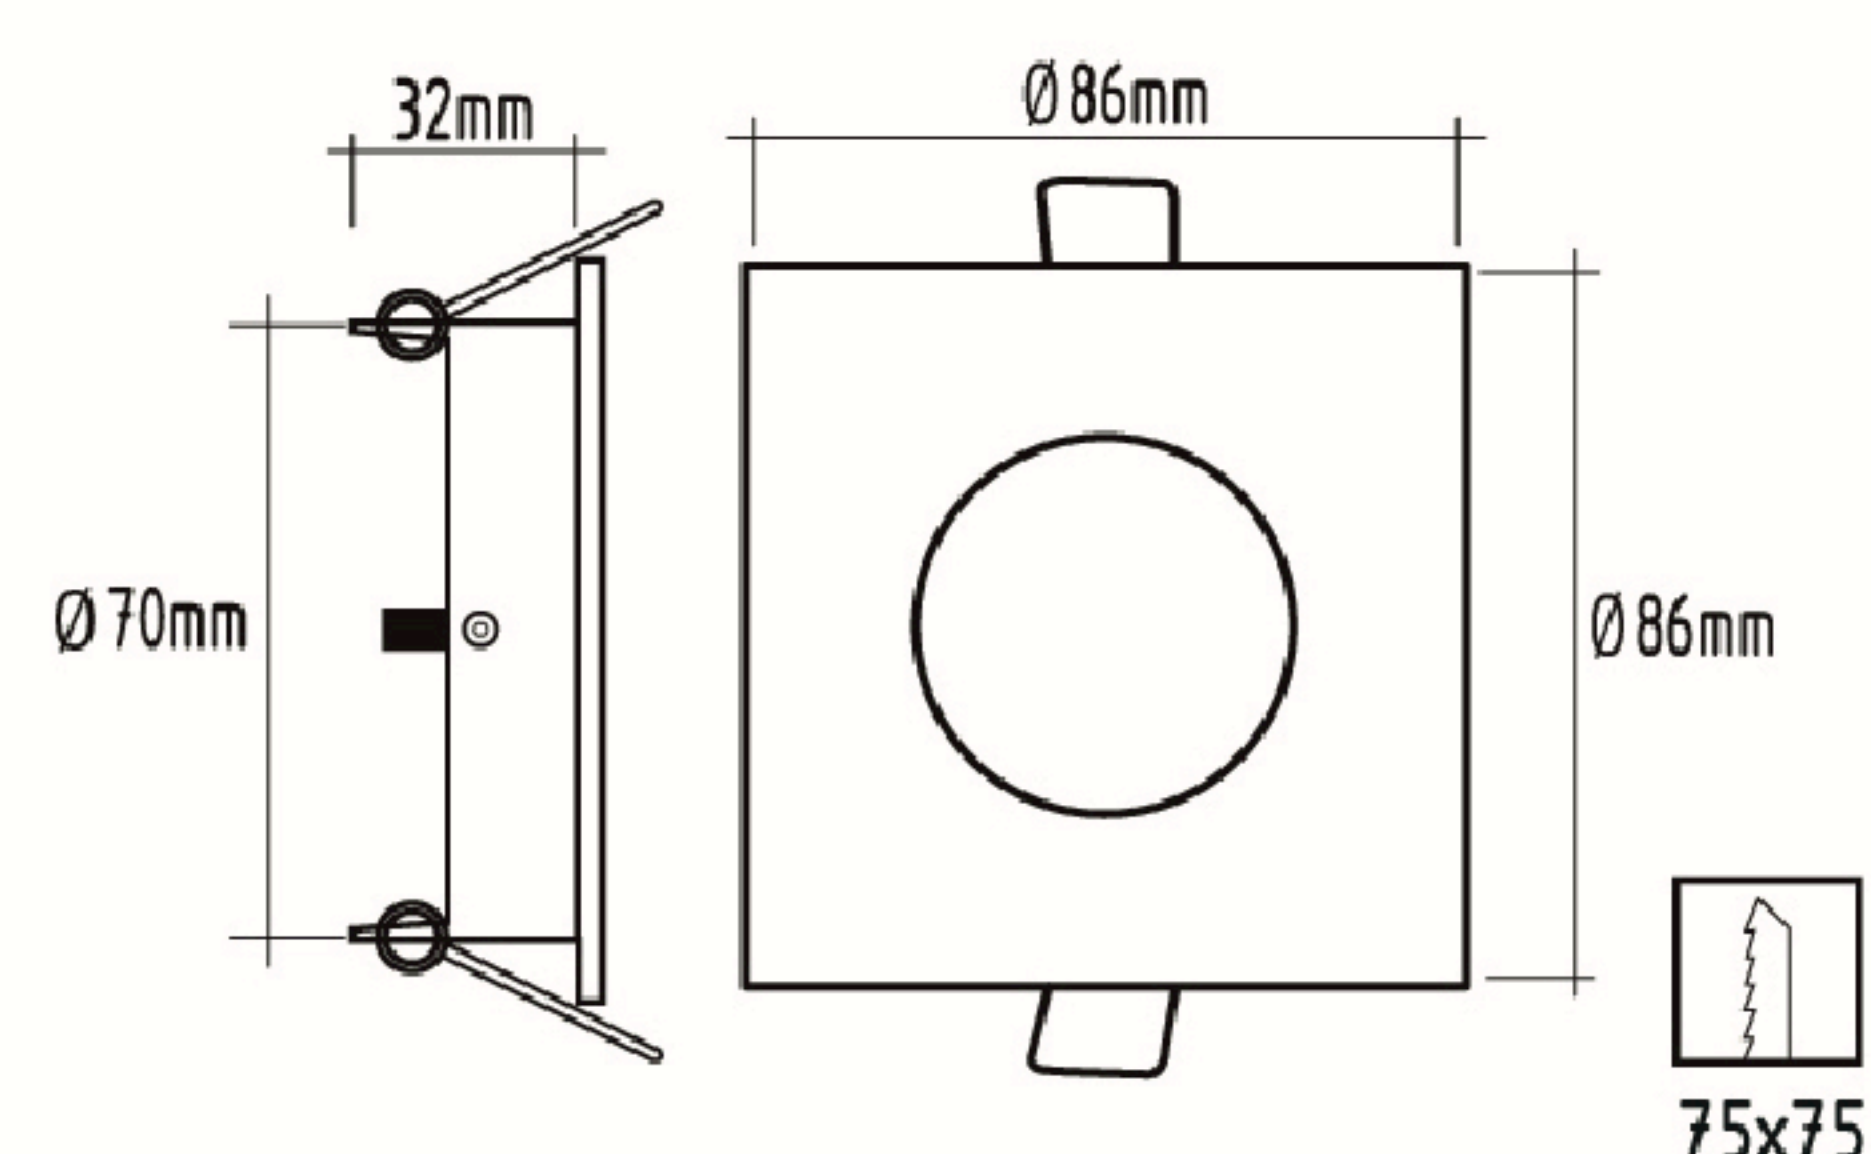

FARETTO QUADRATO GU10 IP20 CODICE PRODOTTO 401091

**Materiale/Housing material**

**Colore/Colour**

**Ambiente di utilizzo/Environment**

**Certificazione/Certifications**

**Lumen/Lumen**

**Efficacia luminosa/Luminaire efficacy (lm/W)**

Interno

CE

--

--

--

--

Max 35W

220-240V 50/60Hz