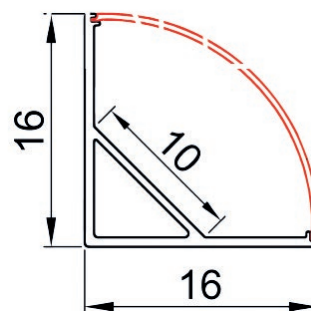

KIT PROFILO IN ALLUMINIO AD ANGOLO 2MT - CODICE PRODOTTO 401073

Materiale/Housing material	Alluminio
Colore/Colour	Alluminio
Ambiente di utilizzo/Environment	Interno
Certificazione/Certifications	CE
Lumen/Lumen	---
Efficacia luminosa/Luminaire efficacy (lm/W)	---
Gradi Kelvin/Kelvin degrade (K)	---
Angolo/Beam angle	---
Consumo/Power	---
Tensione/Voltage	---
Classe sicurezza/Isolation class	---
Classe protezione/Protection degree	IP 20
Classe energetica/Energy label	--