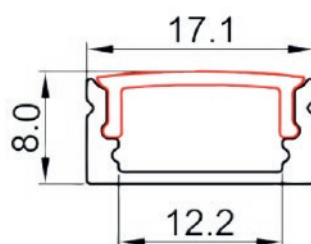

## KIT PROFILO 8MM 2MT - CODICE PRODOTTO 401072

Materiale/Housing material	Alluminio
Colore/Colour	Alluminio
Ambiente di utilizzo/Environment	Interno
Certificazione/Certifications	CE
Lumen/Lumen	---
Efficacia luminosa/Luminaire efficacy (lm/W)	---
Gradi Kelvin/Kelvin degrade (K)	---
Angolo/Beam angle	---
Consumo/Power	---
Tensione/Voltage	---
Classe sicurezza/Isolation class	---
Classe protezione/Protection degree	IP 20
Classe energetica/Energy label	--