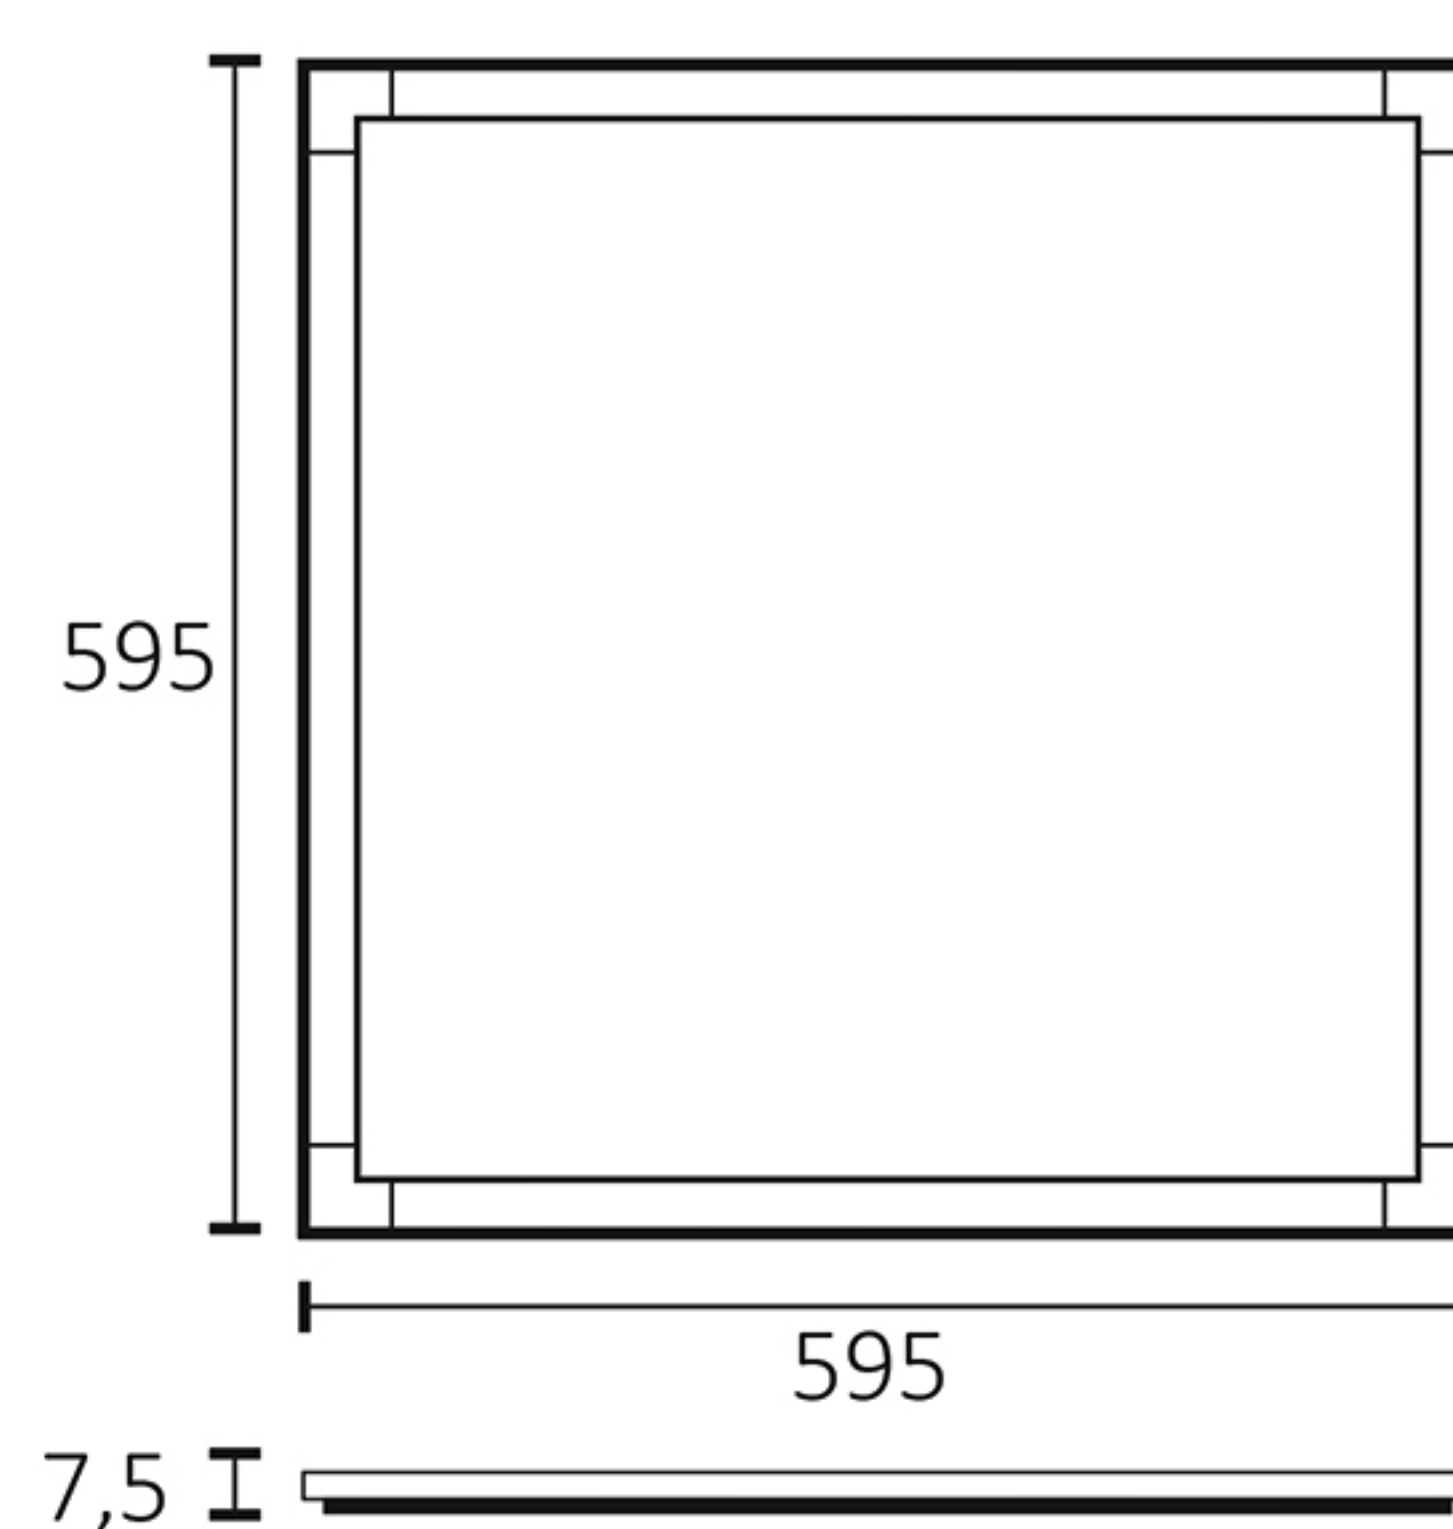

PANNELLO LED 60X60CM - 40W - 4000 LUMEN - TRICOLOR - IP20 - COD. PRODOTTO 401046X

TRICOLOR

L'apparecchio dispone di un selettore per cambiare il colore della luce tra 3000K - 4000K - 6000K

Materiale/Housing material	Alluminio
Colore/Colour	Bianco
Ambiente di utilizzo/Environment	Interno
Certificazione/Certifications	CE
Lumen/Lumen	4000
Gradi Kelvin/Kelvin degrade (K)	3000/4200/6000
Angolo/Beam angle	120°
Consumo/Power	40W
Tensione/Voltage	220-240V 50/60Hz
Classe sicurezza/Isolation class	II Classe
Classe protezione/Protection degree	IP 20
Classe energetica/Energy label	E