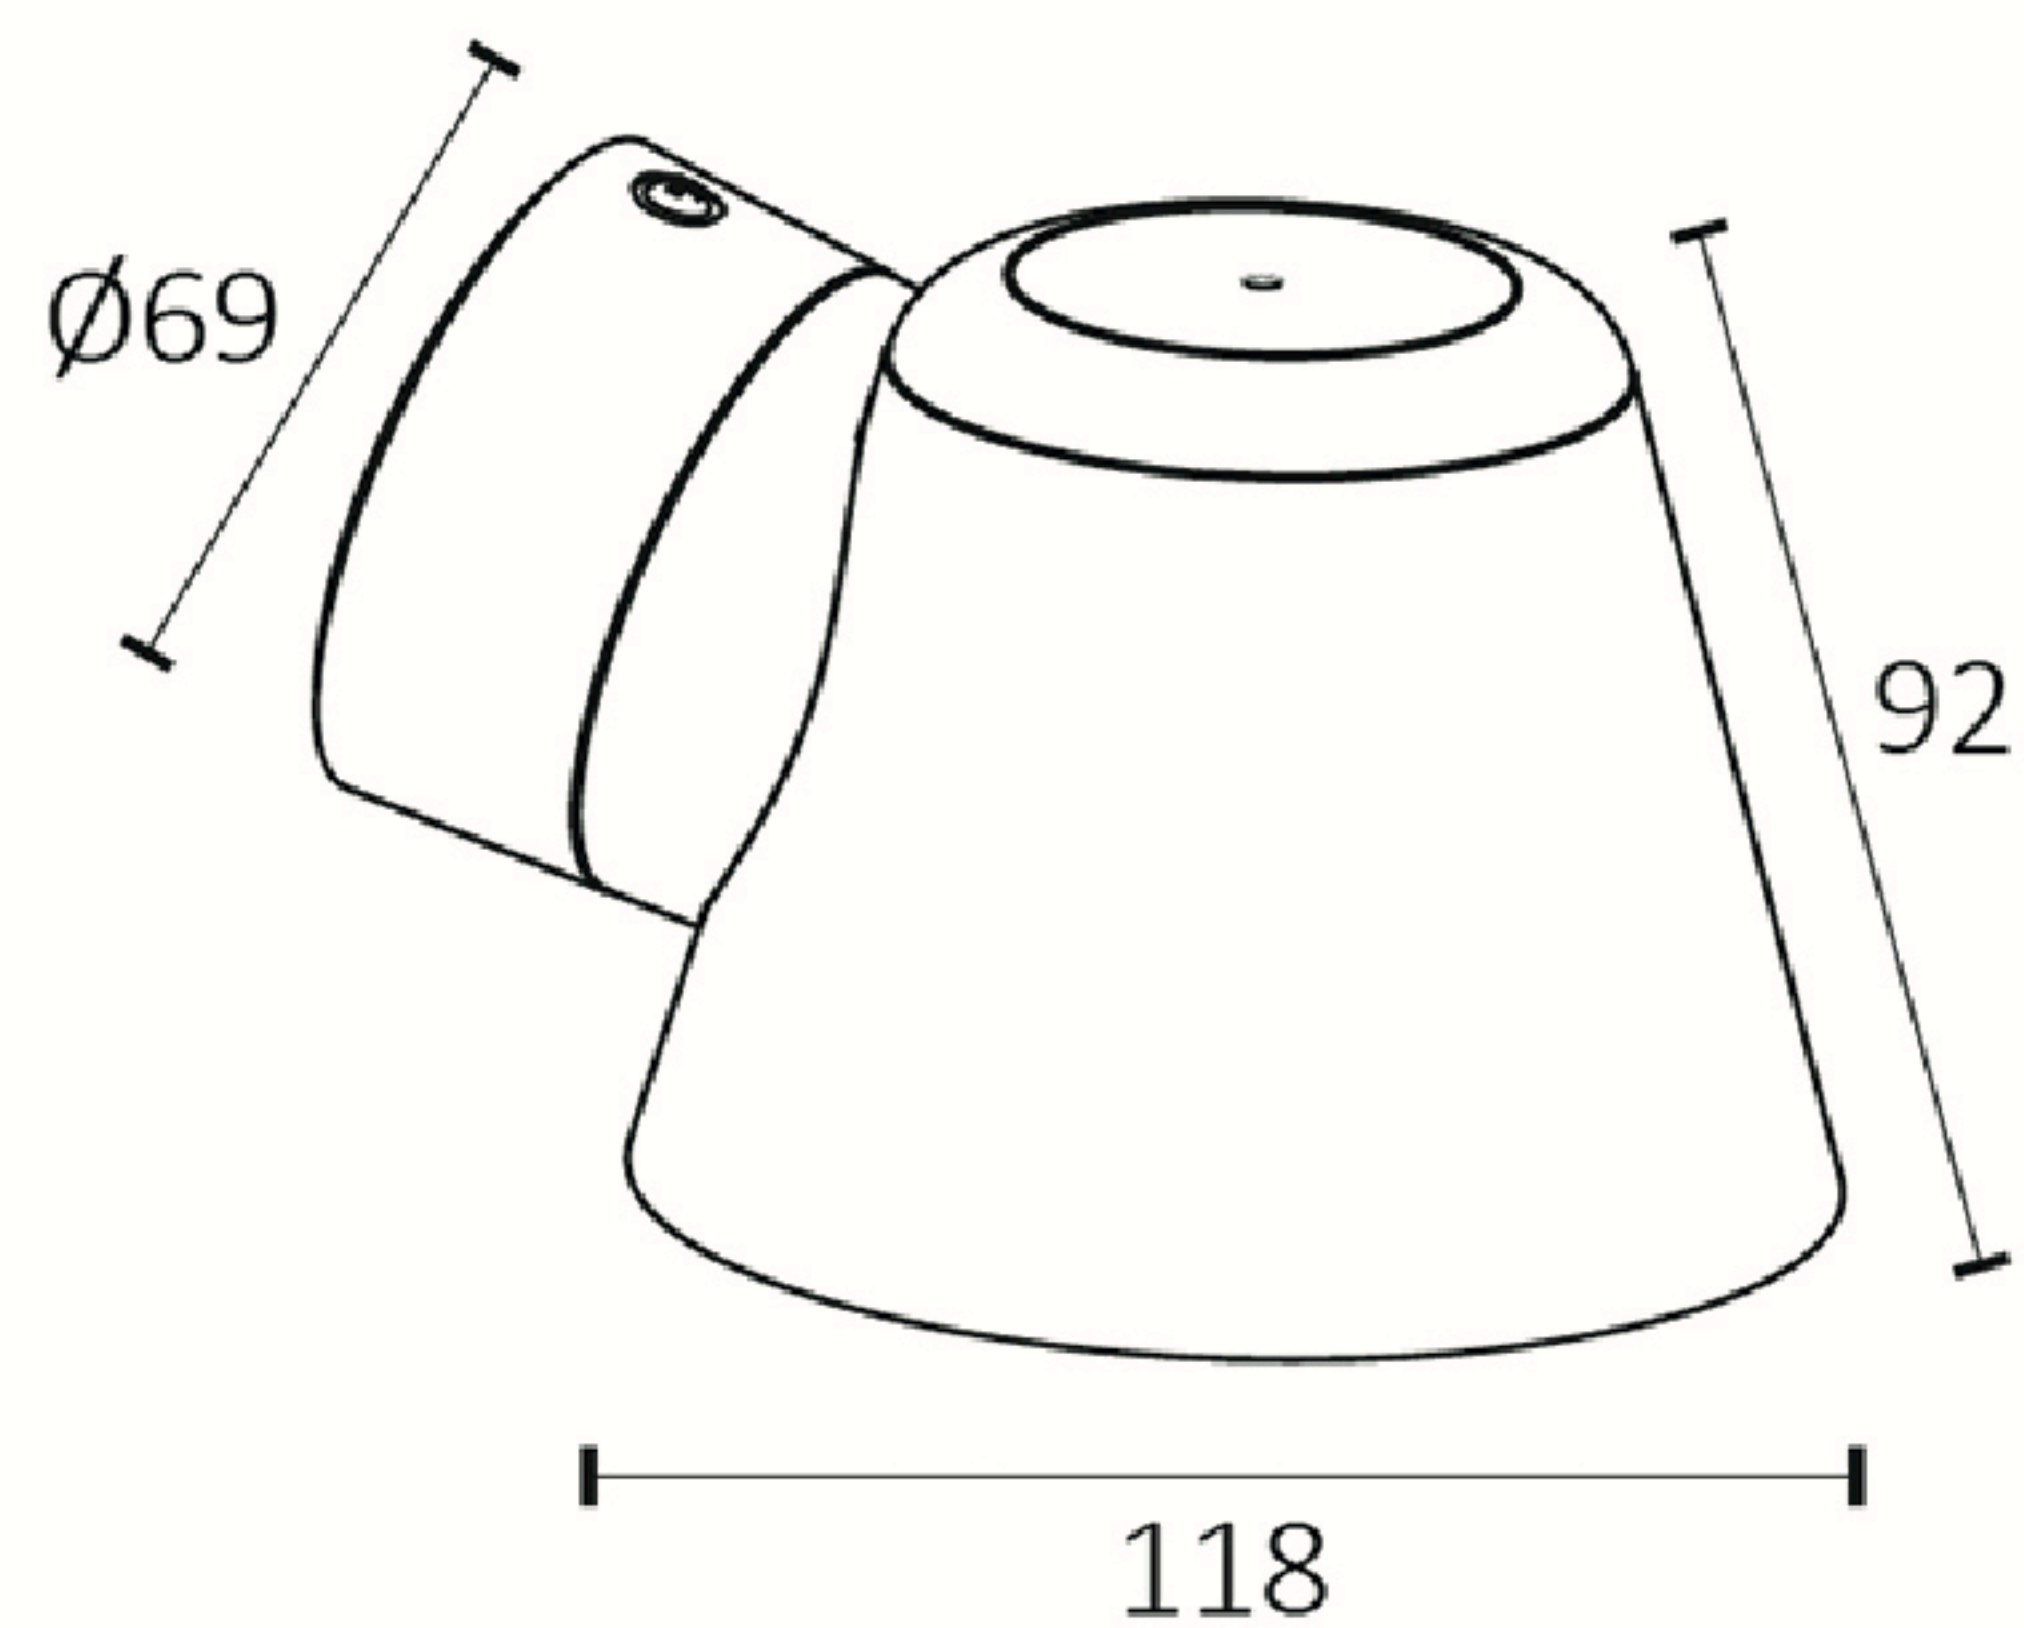

PLAFONIERA POLIPROPILENE GU10 IP65 DA MURO CODICE PRODOTTO 401029

**Materiale/Housing material**

Polipropilene

**Ambiente di utilizzo/Environment**

Esterno

**Certificazione/Certifications**

CE

**Lumen/Lumen**

Secondo lampadina usata

**Gradi Kelvin/Kelvin degrade (K)**

Secondo lampadina usata

**Consumo/Power**

7W MAX

**Tensione/Voltage**

220-240V 50/60Hz

**Classe sicurezza/Isolation class**

II Classe

**Classe protezione/Protection degree**

IP 65

**Classe energetica/Energy label**

Secondo lampadina usata