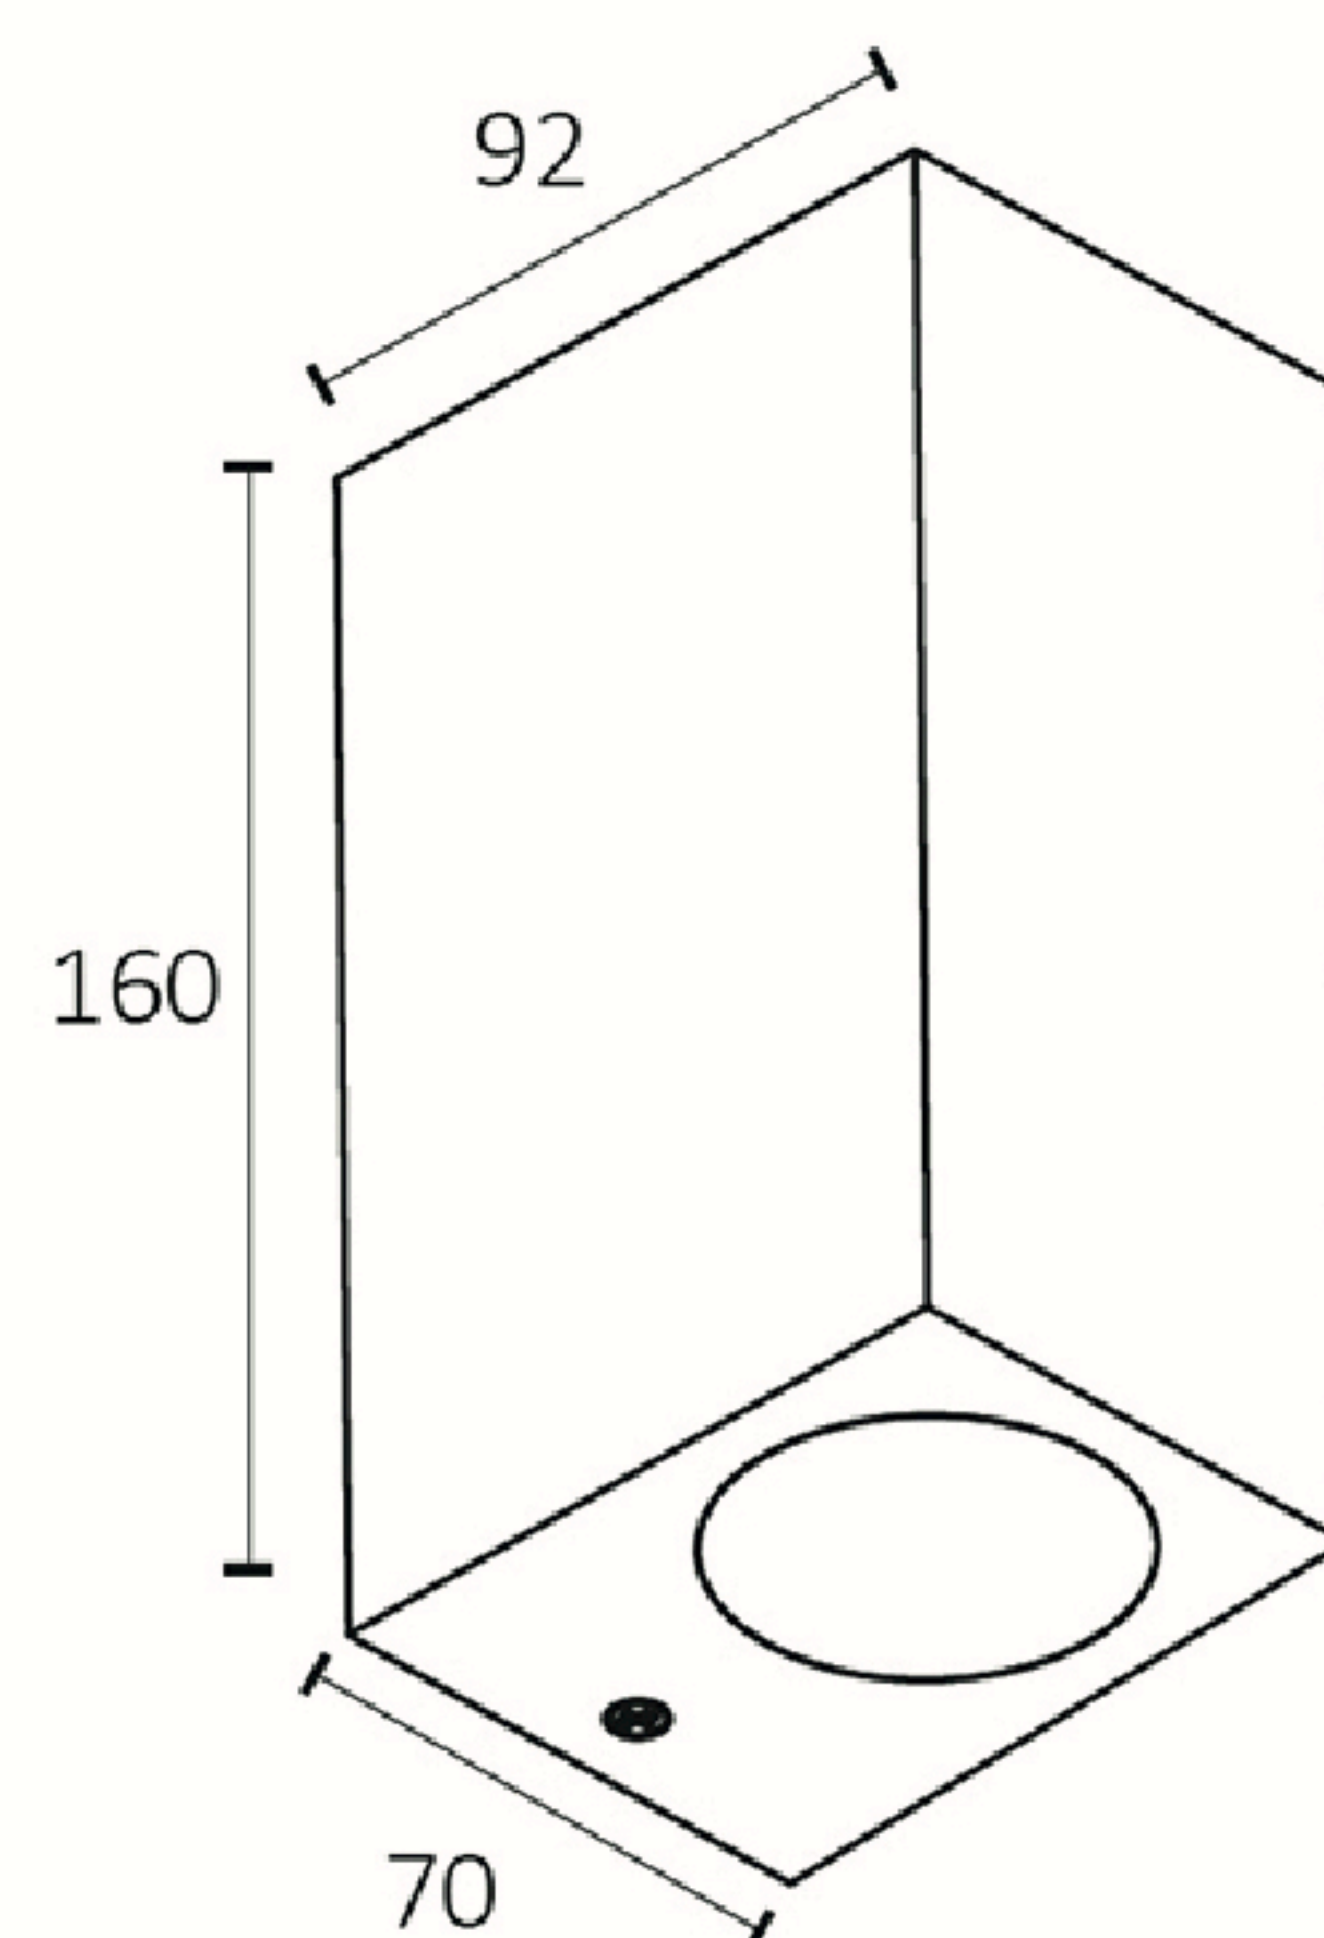

CUBO POLIPROPILENE UP&DOWN 2XGU10 IP44 220-240V CODICE PRODOTTO 401021

Materiale/Housing material	Polipropilene
Colore/Colour	Bianco e/o Nero
Ambiente di utilizzo/Environment	Esterno
Certificazione/Certifications	CE
Lumen/Lumen	Come da lampadina usata
Efficacia luminosa/Luminaire efficacy (lm/W)	Come da lampadina usata
Gradi Kelvin/Kelvin degrade (K)	Come da lampadina usata
Angolo/Beam angle	Come da lampadina usata
Consumo/Power	Come da lampadina usata
Tensione/Voltage	220-240V 50/60Hz
Classe sicurezza/Isolation class	II Classe
Classe protezione/Protection degree	IP 44
Classe energetica/Energy label	Come da lampadina usata