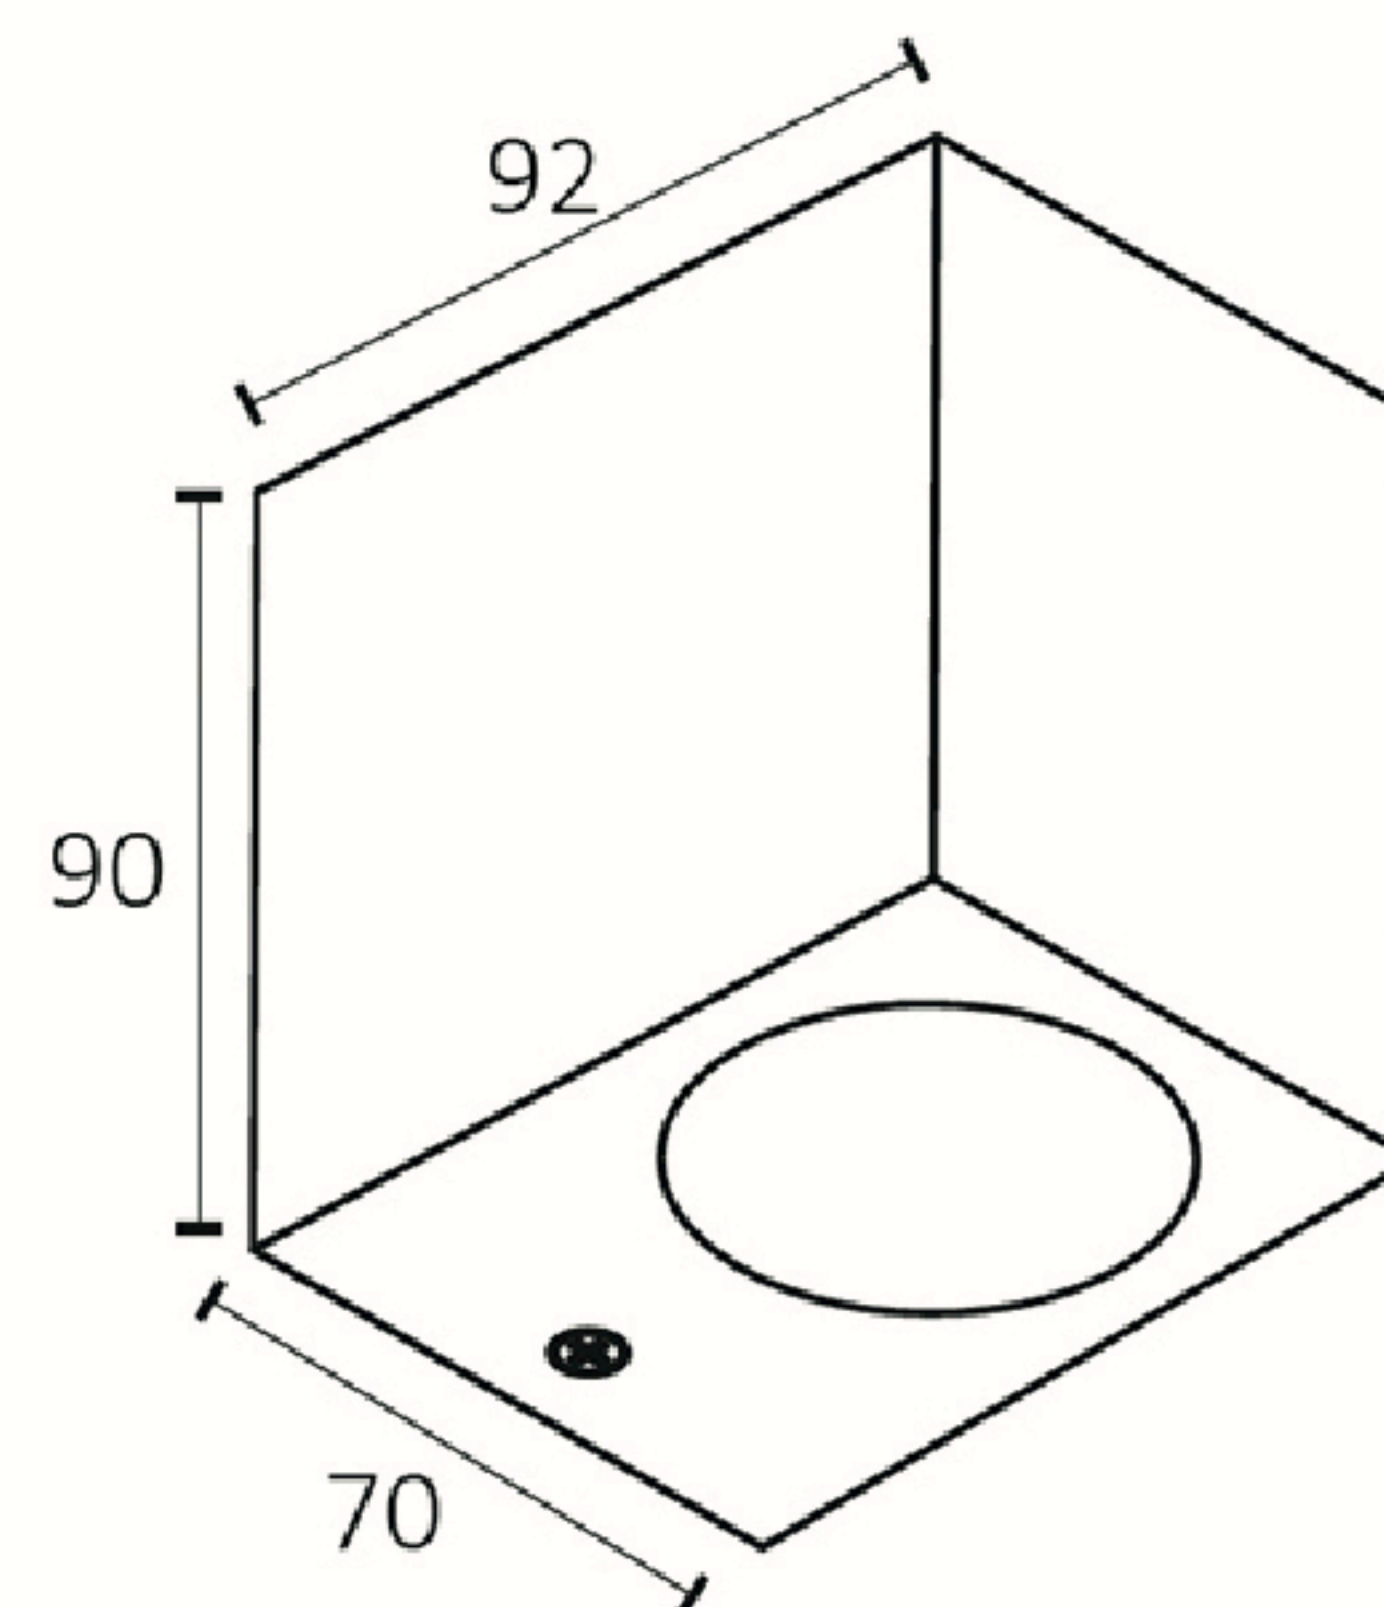

CUBO POLIPROPILENE GU10 IP44 220-240V CODICE PRODOTTO 401020

Materiale/Housing material	Polipropilene
Colore/Colour	Bianco e/o Nero
Ambiente di utilizzo/Environment	Esterno
Certificazione/Certifications	CE
Lumen/Lumen	Come da lampadina usata
Efficacia luminosa/Luminaire efficacy (lm/W)	Come da lampadina usata
Gradi Kelvin/Kelvin degrade (K)	Come da lampadina usata
Angolo/Beam angle	Come da lampadina usata
Consumo/Power	Come da lampadina usata
Tensione/Voltage	220-240V 50/60Hz
Classe sicurezza/Isolation class	II Classe
Classe protezione/Protection degree	IP 44
Classe energetica/Energy label	Come da lampadina usata