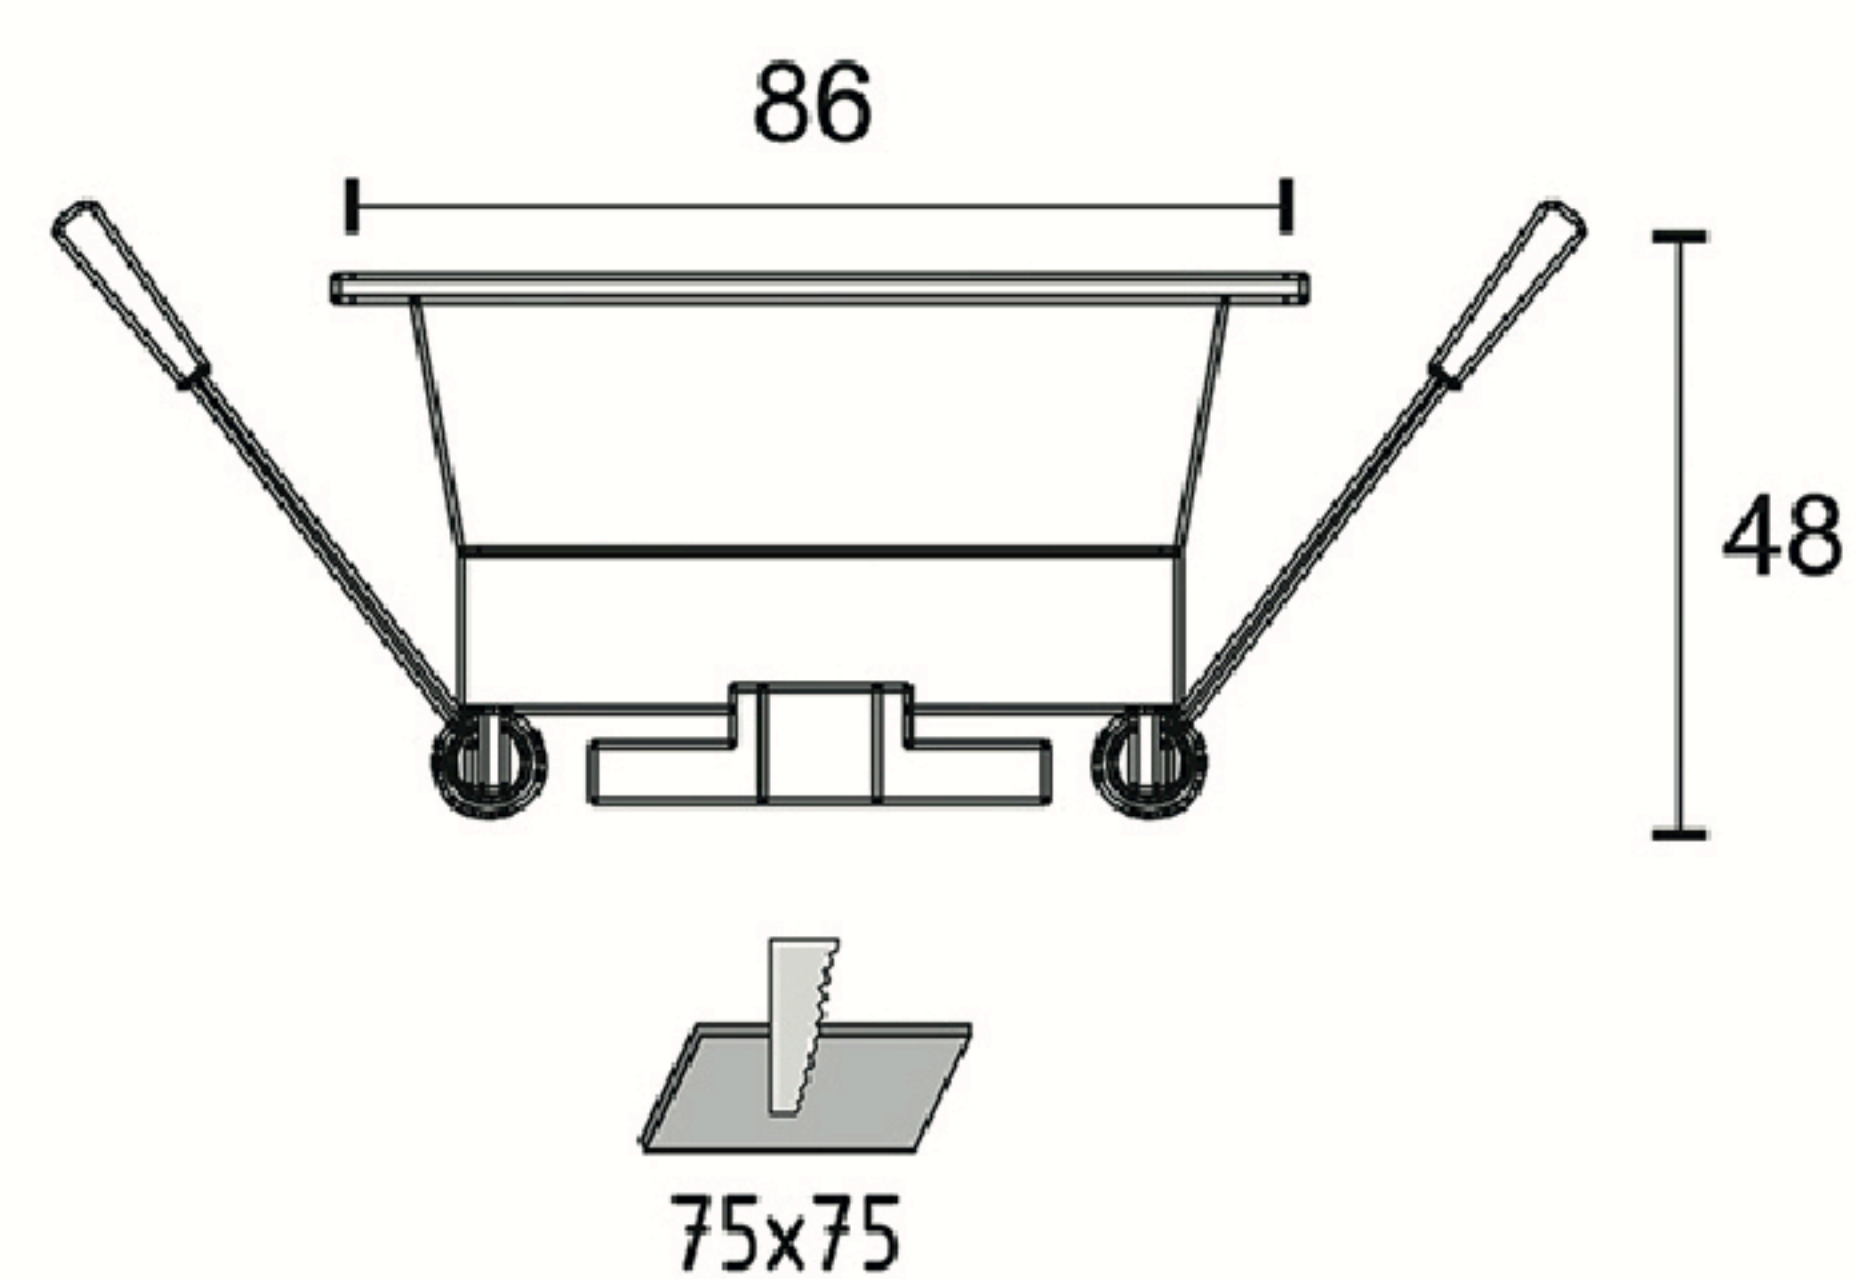

FARETTO QUADRATO GU10

CODICE PRODOTTO 401010

Materiale/Housing material

Colore/Colour

Ambiente di utilizzo/Environment

Certificazione/Certifications

Lumen/Lumen

Efficacia luminosa/Luminaire efficacy (lm/W)

Interno

CE

--

--

--

--

Max 35W

220-240V 50/60Hz