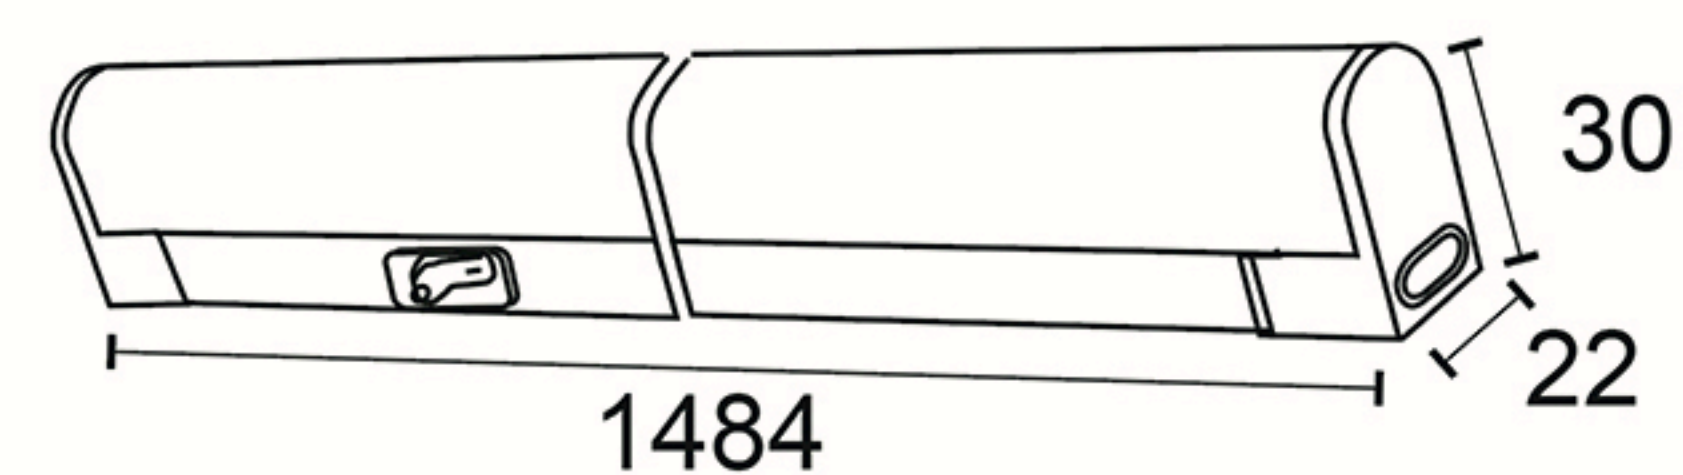

LED REGLETTE 150CM 18W 2070LM -AC220-240V- CCT TRICOLOR CODICE PRODOTTO 400998

**TRICOLOR**

L'apparecchio dispone di un selettore per cambiare il colore della luce tra 3000K - 4000K - 6500K

Materiale schermo/Cover material	Policarbonato
Materiale corpo/Body material	Alluminio
Colore/Colour	Bianco
Ambiente di utilizzo/Environment	Interno
Certificazione/Certifications	CE
Consumo/Power	18W
Lumen/ Lumen	2070
Gradi Kelvin / Kelvin degrade (K)	Tricolor (3000-4200-6500)
Tensione/Voltage	220-240V 50/60Hz
Classe sicurezza/Isolation class	II Classe
Classe protezione/Protection degree	IP 20
CRI	> 80
Classe energetica/Energy label	E