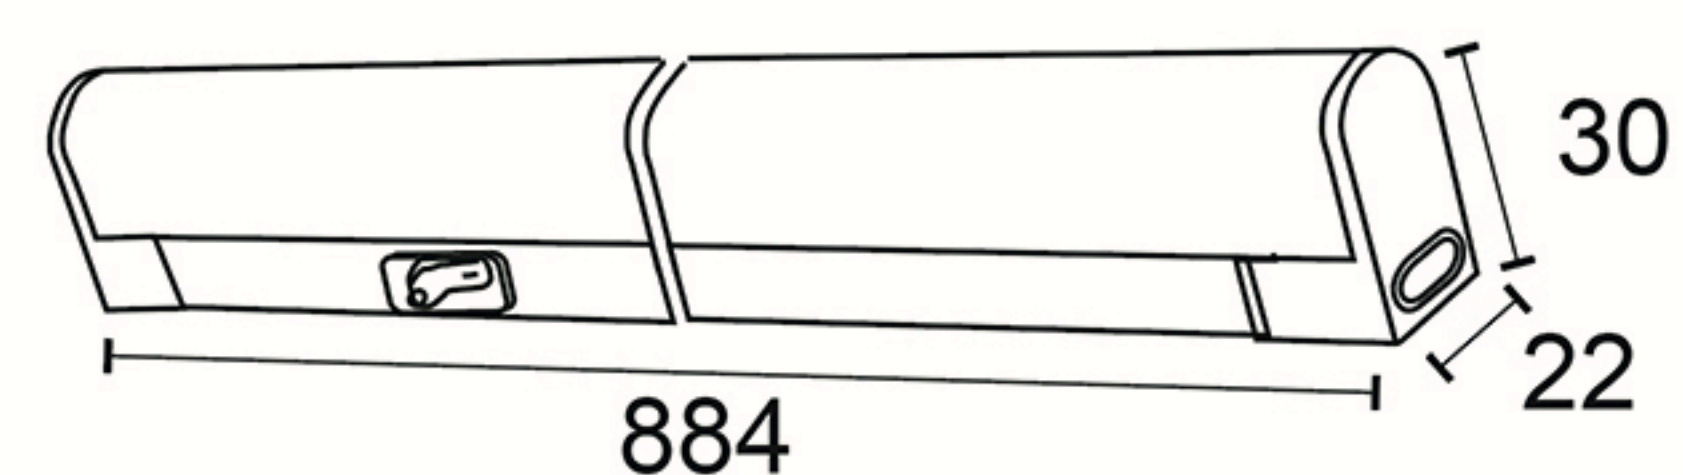

LED REGLETTE 90 CM 10W 1150LM AC220-240V- CCT TRICOLOR CODICE PRODOTTO 400996

TRICOLOR

L'apparecchio dispone di un selettore per cambiare il colore della luce tra 3000K - 4000K - 6500K

Materiale schermo/Cover material

Policarbonato

Materiale corpo/Body material

Alluminio

Colore/Colour

Bianco

Ambiente di utilizzo/Environment

Interno

Certificazione/Certifications

CE

Consumo/Power

10W

Lumen/ Lumen

1150

Gradi Kelvin / Kelvin degrade (K)

Tricolor (3000-4200-6500)

Tensione/Voltage