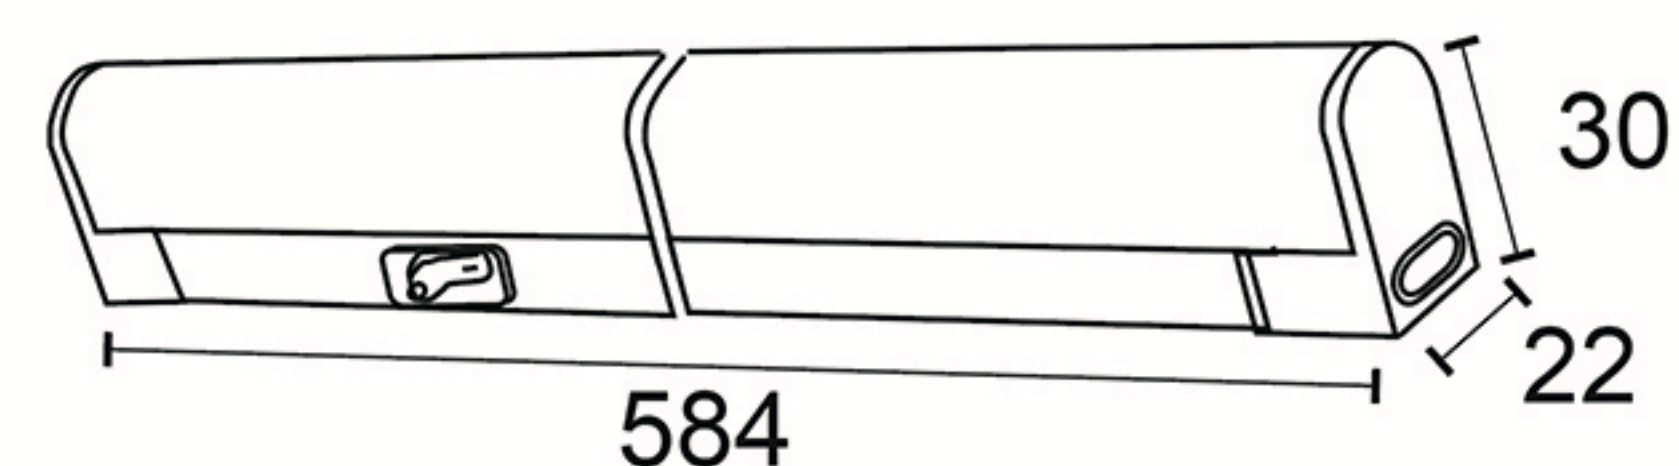

LED REGLETTE 60CM 8W 920LM AC220-240V-CC TRICOLOR CODICE PRODOTTO 400995

TRICOLOR

L'apparecchio dispone di un selettore per cambiare il colore della luce tra 3000K - 4000K - 6500K

Materiale schermo/ <i>Cover material</i>	Policarbonato
Materiale corpo/ <i>Body material</i>	Alluminio
Colore/ <i>Colour</i>	Bianco
Ambiente di utilizzo/ <i>Environment</i>	Interno
Certificazione/ <i>Certifications</i>	CE
Consumo/ <i>Power</i>	8W
Lumen/ <i>Lumen</i>	920
Gradi Kelvin / <i>Kelvin degrade (K)</i>	Tricolor (3000-4200-6500)
Tensione/ <i>Voltage</i>	220-240V 50/60Hz
Classe sicurezza/ <i>Isolation class</i>	II Classe
Classe protezione/ <i>Protection degree</i>	IP 20
CRI	> 80
Classe energetica/ <i>Energy label</i>	E