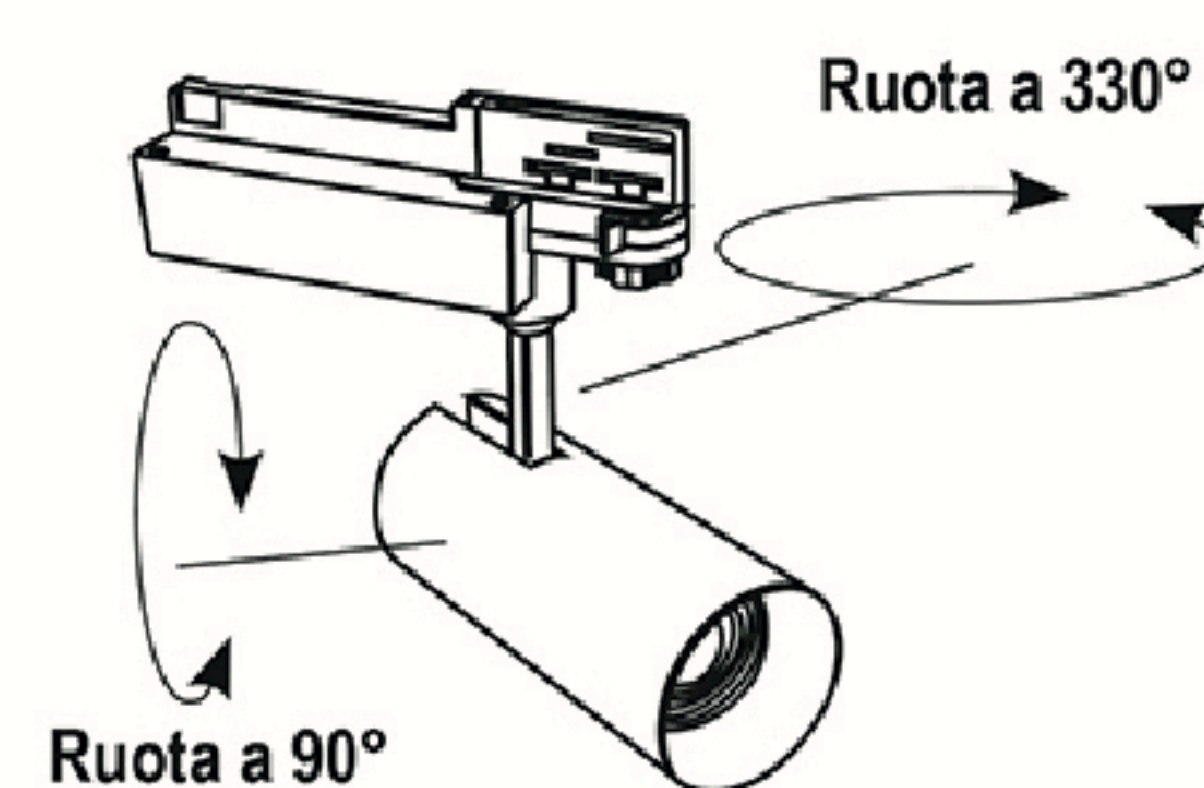

FARO BINARIO EURO4 LED COB 30W 2700 LUMEN 60 CODICE PRODOTTO 400988

Materiale/Housing material

Alluminio

Colore/Colour

Bianco/Nero

Ambiente di utilizzo/Environment

Interno

Certificazione/Certifications

CE

Lumen/Lumen

2700

Efficacia luminosa/Luminaire efficacy (lm/W)

90

Gradi Kelvin/Kelvin degrade (K)

4200K

Angolo/Beam angle