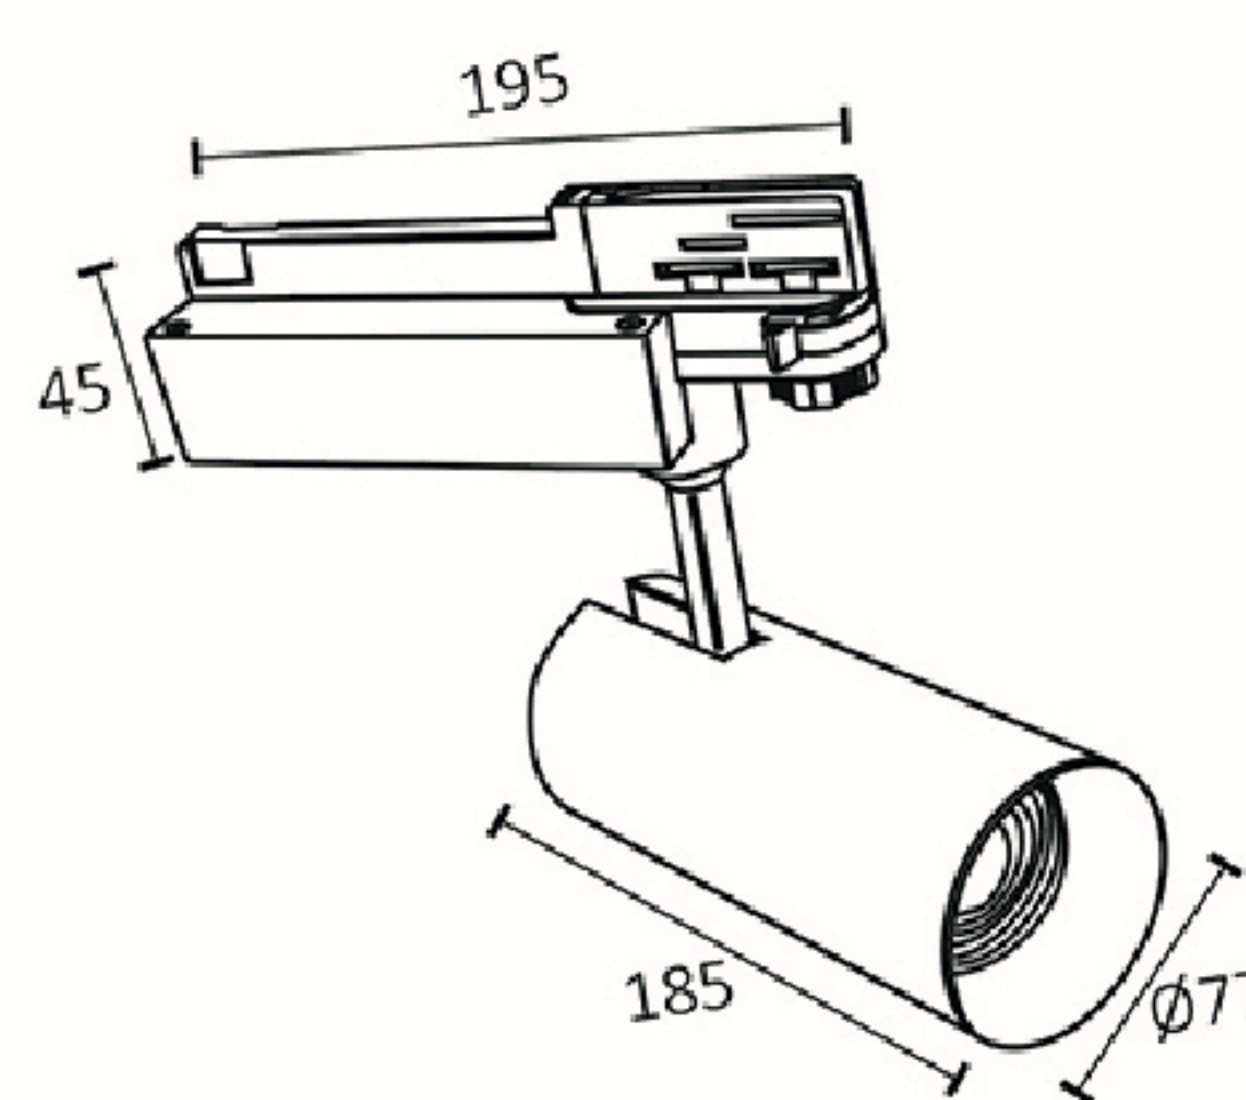

FARO BINARIO EURO4 LED COB 30W 2700 LUMEN 60 CODICE PRODOTTO 400988

Materiale/Housing material

Alluminio

Colore/Colour

Bianco/Nero

Ambiente di utilizzo/Environment

Interno

Certificazione/Certifications

CE

Lumen/Lumen

2700

Efficacia luminosa/Luminaire efficacy (lm/W)

90

Gradi Kelvin/Kelvin degrade (K)

4200K

Angolo/Beam angle