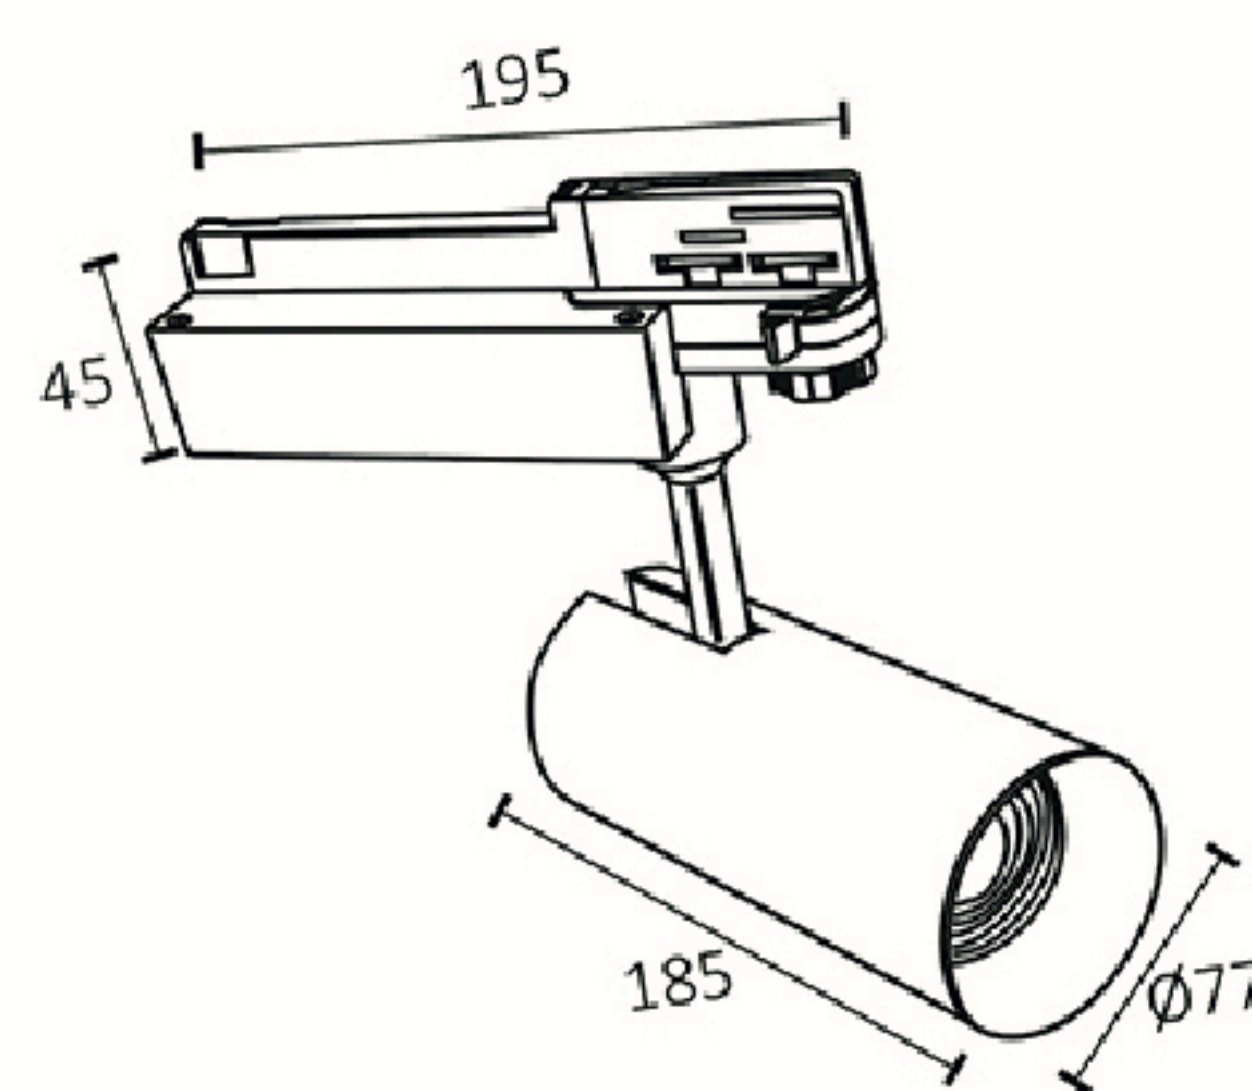

FARO BINARIO EURO4 LED COB 20W 1800 LUMEN 60° CODICE PRODOTTO 400987

Materiale/Housing material

Alluminio

Colore/Colour

Bianco/Nero

Ambiente di utilizzo/Environment

Interno

Certificazione/Certifications

CE

Lumen/Lumen

1800

Gradi Kelvin/Kelvin degrade (K)

4200K

Angolo/Beam angle

60°

Consumo/Power