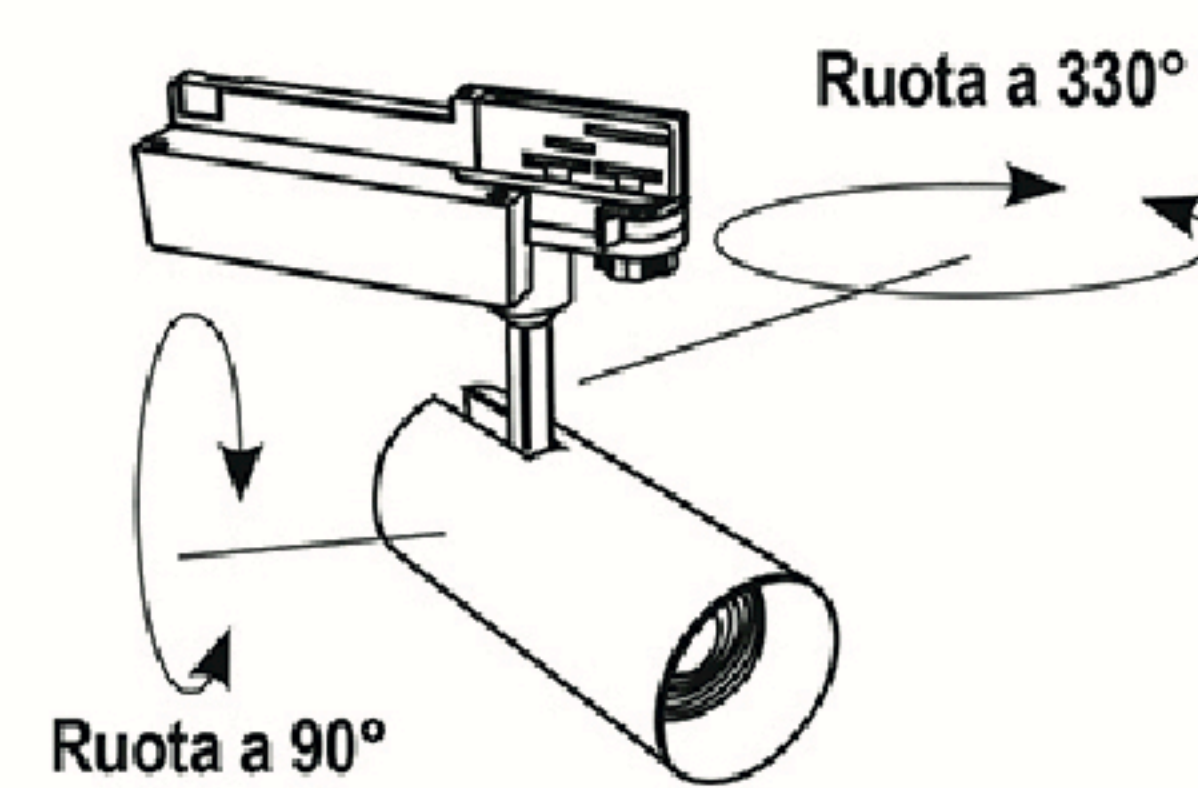

FARO BINARIO EURO4 LED COB 20W 1800 LUMEN 60° CODICE PRODOTTO 400987

Materiale/Housing material

Alluminio

Colore/Colour

Bianco/Nero

Ambiente di utilizzo/Environment

Interno

Certificazione/Certifications

CE

Lumen/Lumen

1800

Gradi Kelvin/Kelvin degrade (K)

4200K

Angolo/Beam angle

60°

Consumo/Power