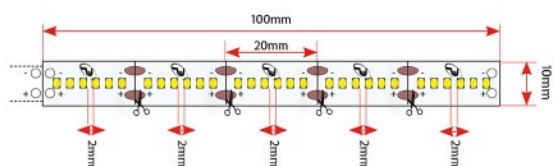

STRISCIA LED SMD2835 19,2W/mt 2800lm/mt - CODICE PRODOTTO 400979

Quantità/Quantity	Bobina 5 metri
Ambiente di utilizzo/Environment	Interno
Certificazione/Certifications	CE
Lumen/Lumen	2800lm/mt
Gradi Kelvin/Kelvin degrade (K)	3000K 4200K 6500K
Angolo/Beam angle	120°
Q.tà led/Led Q.ty	1200 (240 x mt)
Consumo/Power	19,2W/mt
Tensione/Voltage	24Vcc
Classe sicurezza/Isolation class	III Classe
Classe protezione/Protection degree	IP 20
Classe energetica/Energy label	D