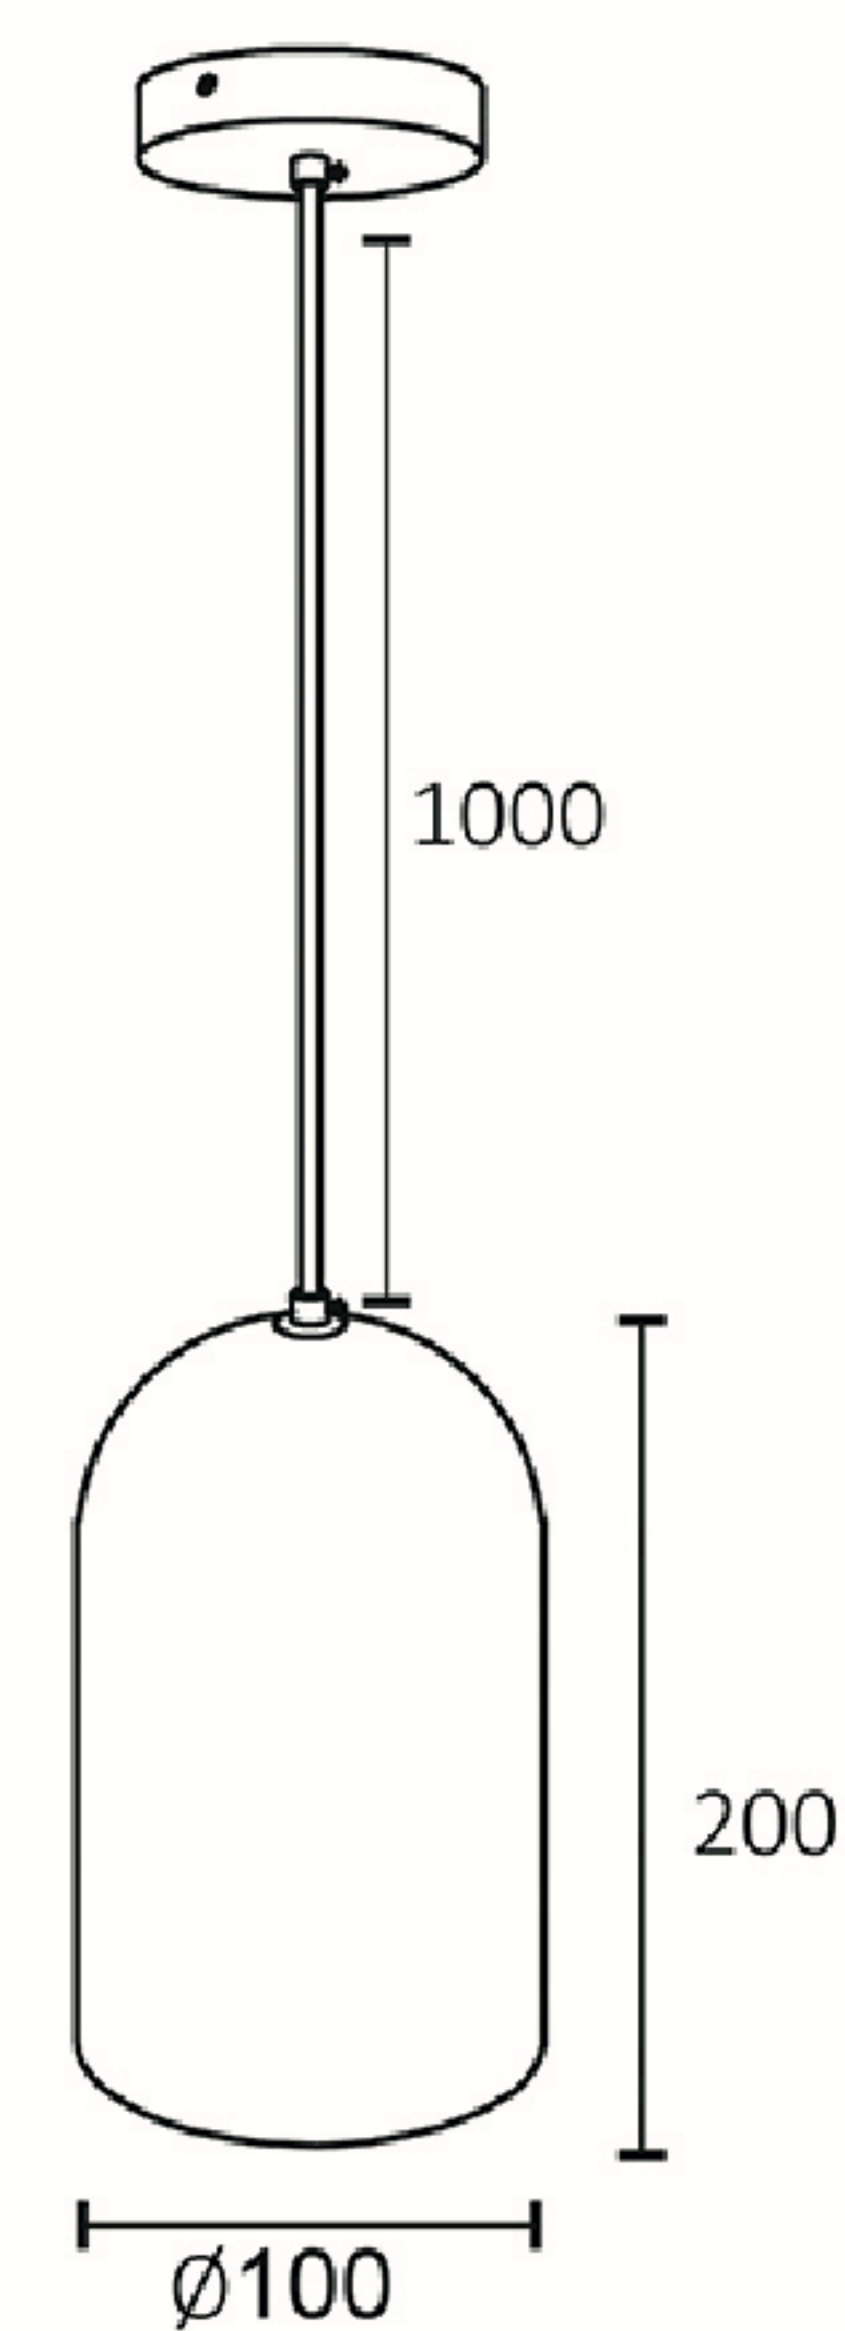

FARETTO PENDENTE IN CEMENTO E27 DIAM100 CODICE PRODOTTO 400976

Materiale/Housing material	Cemento
Colore/Colour	Bianco
Ambiente di utilizzo/Environment	Interno
Certificazione/Certifications	CE
Lumen/Lumen	---
Efficacia luminosa/Luminaire efficacy (lm/W)	---
Gradi Kelvin/Kelvin degrade (K)	---
Angolo/Beam angle	---
Consumo/Power	---
Tensione/Voltage	220-240V 50/60Hz
Classe sicurezza/Isolation class	I Classe
Classe protezione/Protection degree	IP 20
Classe energetica/Energy label	A+