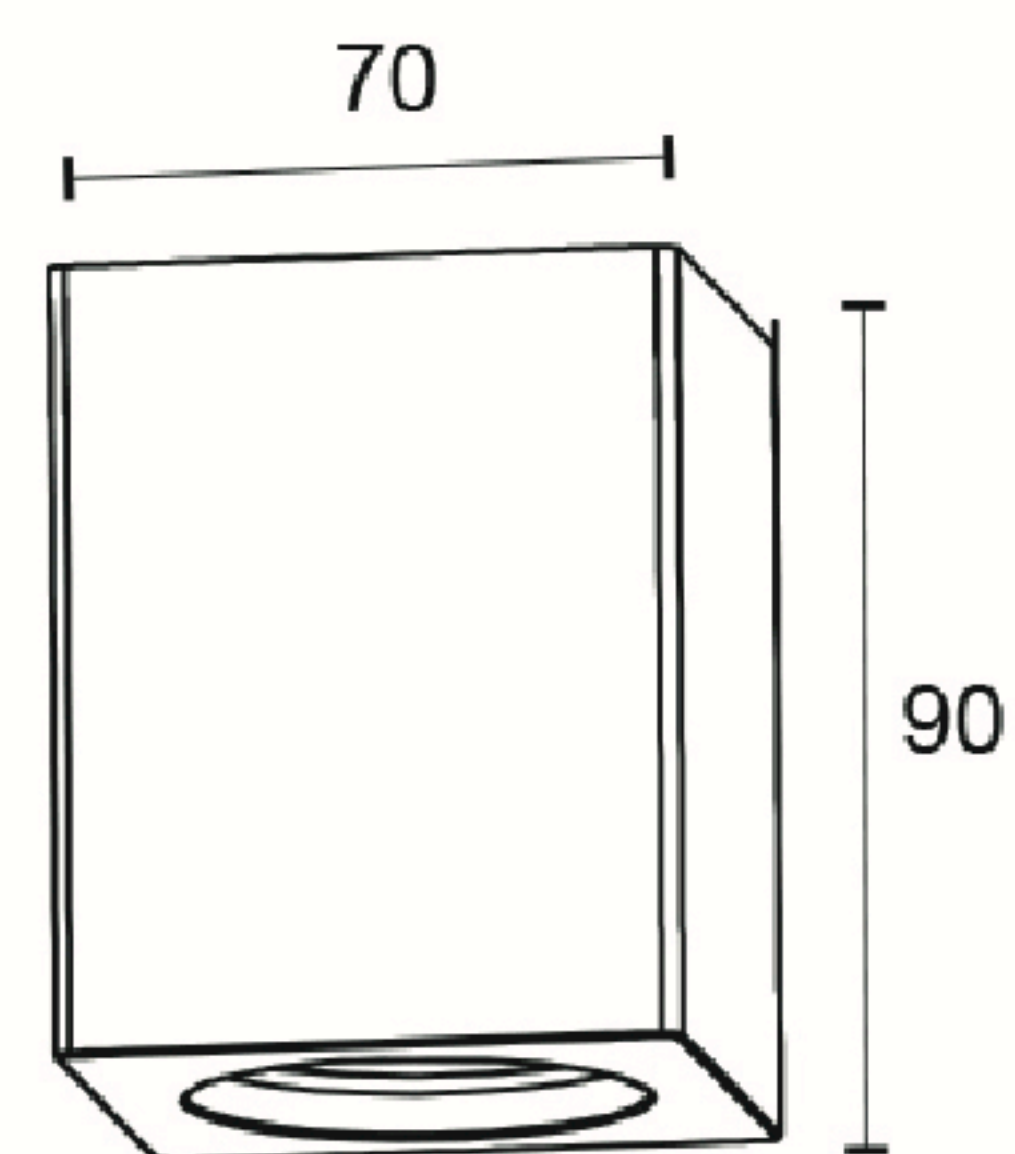

FARETTO IN GESSO GU10 70x70X90MM CODICE PRODOTTO 400972

Materiale/Housing material	Gesso
Colore/Colour	Bianco
Ambiente di utilizzo/Environment	Interno
Certificazione/Certifications	CE
Lumen/Lumen	---
Efficacia luminosa/Luminaire efficacy (lm/W)	---
Gradi Kelvin/Kelvin degrade (K)	---
Angolo/Beam angle	---
Consumo/Power	---
Tensione/Voltage	220-240V 50/60Hz
Classe sicurezza/Isolation class	II Classe
Classe protezione/Protection degree	IP 20
Classe energetica/Energy label	--