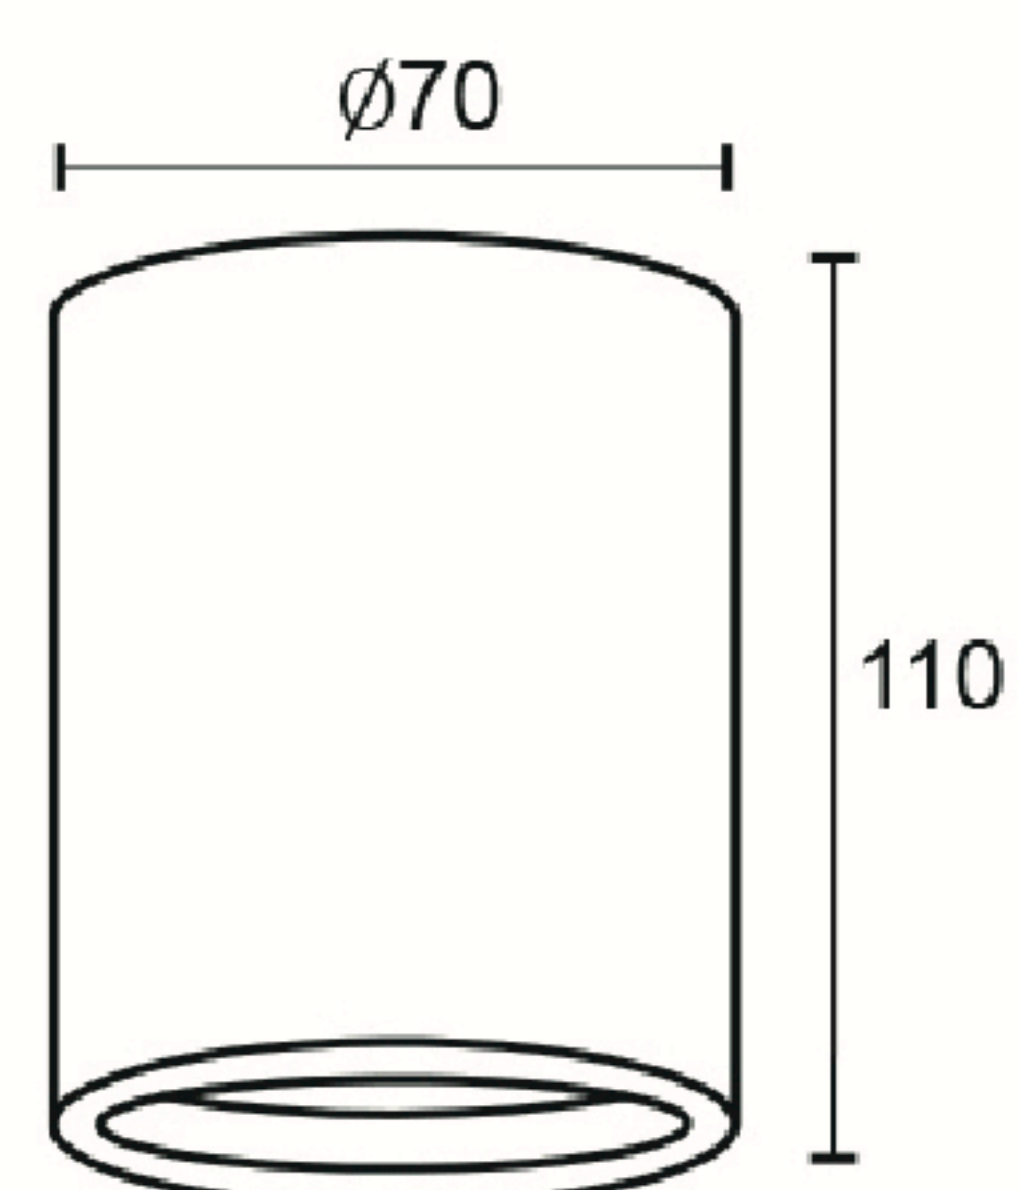

FARETTO IN GESSO GU10 70x110MM

CODICE PRODOTTO 400970

Materiale/Housing material	Gesso
Colore/Colour	Bianco
Ambiente di utilizzo/Environment	Interno
Certificazione/Certifications	CE
Lumen/Lumen	---
Efficacia luminosa/Luminaire efficacy (lm/W)	---
Gradi Kelvin/Kelvin degrade (K)	---
Angolo/Beam angle	---
Consumo/Power	---
Tensione/Voltage	220-240V 50/60Hz
Classe sicurezza/Isolation class	II Classe
Classe protezione/Protection degree	IP 20
Classe energetica/Energy label	--