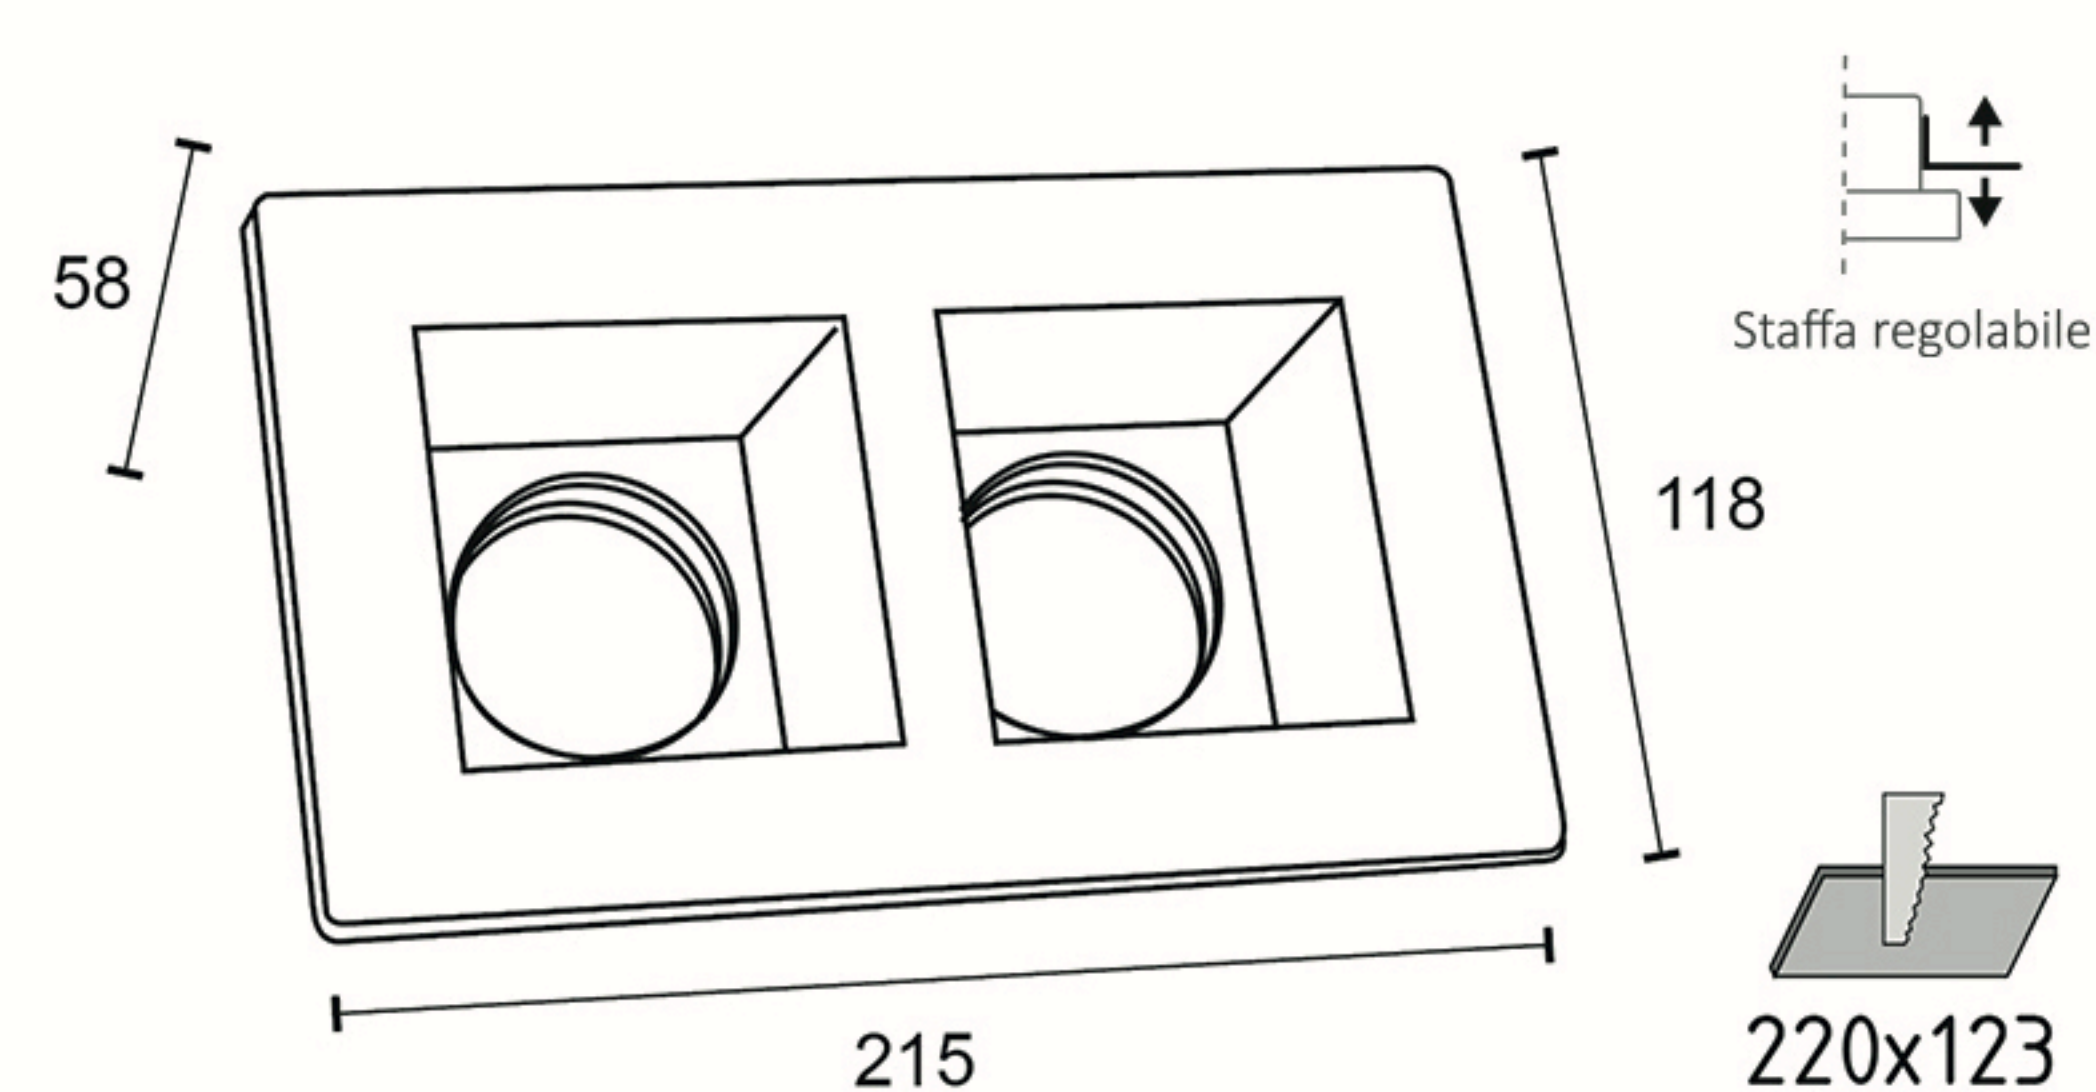

FARETTO IN GESSO 2XGU10 215x118X58MM CODICE PRODOTTO 400966

Materiale/Housing material	Gesso
Colore/Colour	Bianco
Ambiente di utilizzo/Environment	Interno
Certificazione/Certifications	CE
Lumen/Lumen	---
Efficacia luminosa/Luminaire efficacy (lm/W)	---
Gradi Kelvin/Kelvin degrade (K)	---
Angolo/Beam angle	---
Consumo/Power	---
Tensione/Voltage	220-240V 50/60Hz
Classe sicurezza/Isolation class	II Classe
Classe protezione/Protection degree	IP 20
Classe energetica/Energy label	--