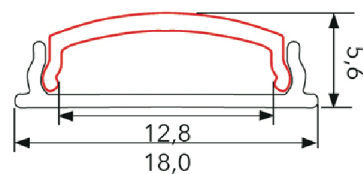

KIT PROF. ALL.PIGHEVOLE 2MT COVER+TAPPI+CLIPS CODICE PRODOTTO 400949

Materiale/Housing material	Alluminio
Colore/Colour	Alluminio
Ambiente di utilizzo/Environment	Interno
Certificazione/Certifications	CE
Lumen/Lumen	---
Efficacia luminosa/Luminaire efficacy (lm/W)	---
Gradi Kelvin/Kelvin degrade (K)	---
Angolo/Beam angle	---
Consumo/Power	---
Tensione/Voltage	---
Classe sicurezza/Isolation class	---
Classe protezione/Protection degree	IP 20
Classe energetica/Energy label	--