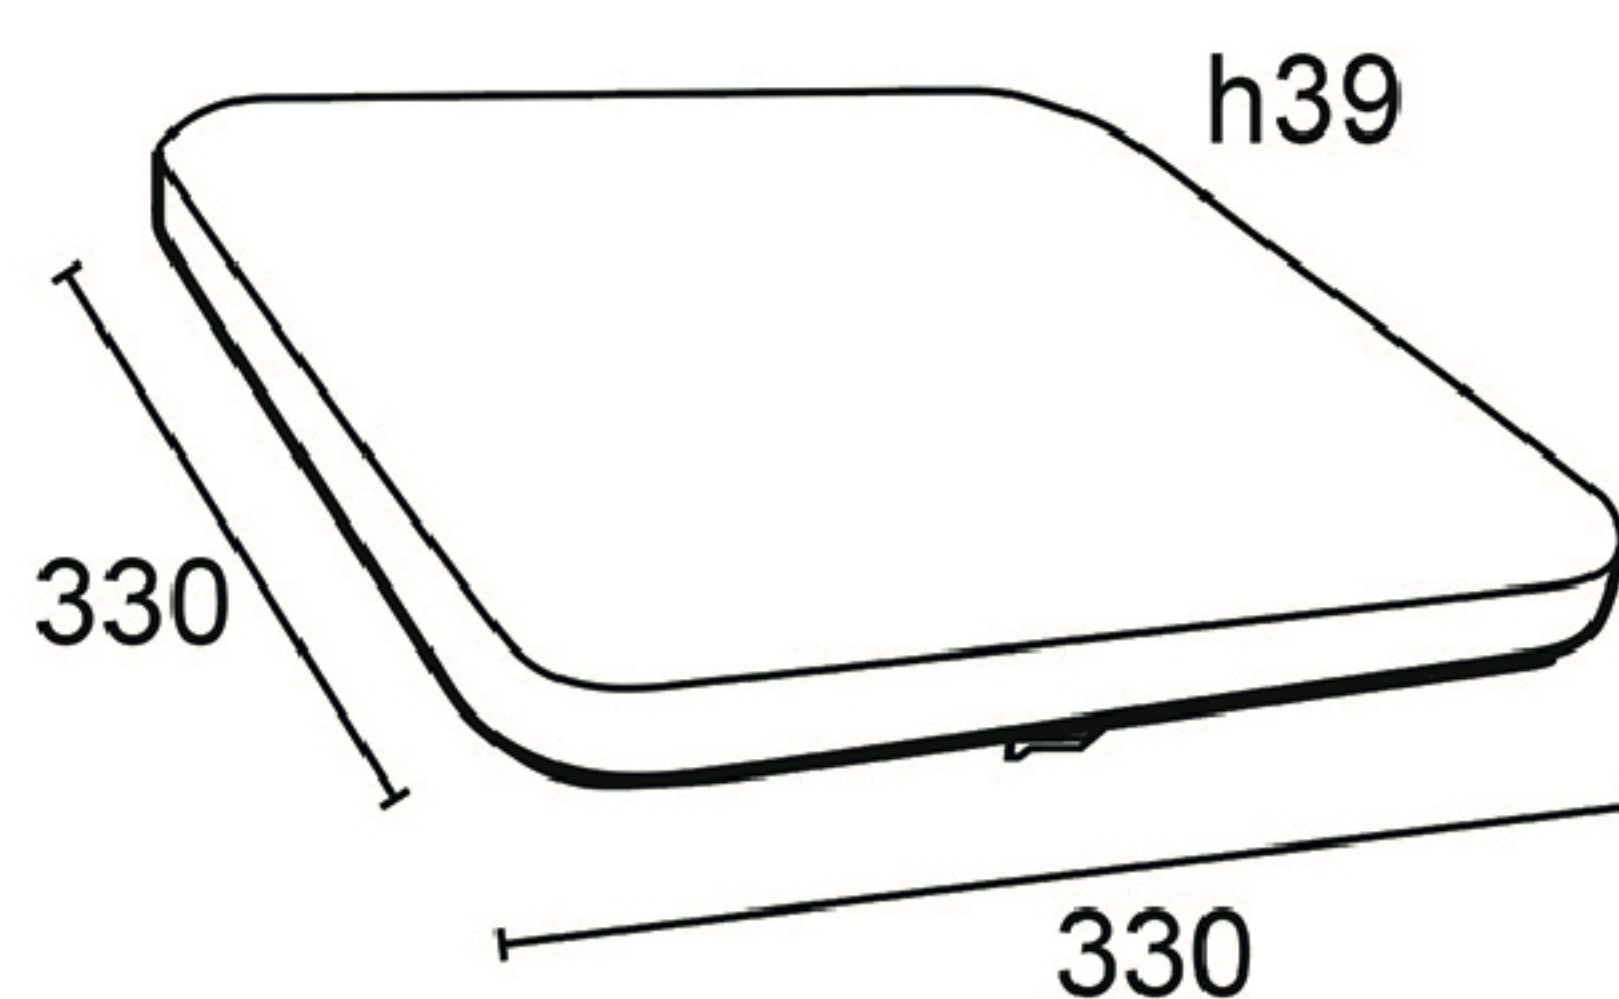

## PLAF LED IP20 QUADRATA 18W 2000LM TRICOLOR CODICE PRODOTTO 400911X

TRICOLOR

L'apparecchio dispone di un selettore per cambiare il colore della luce tra 3000K - 4000K - 6500K

Materiale/Housing material	Alluminio - Schermo metacrilato
Colore/Colour	Bianco
Ambiente di utilizzo/Environment	Interno
Certificazione/Certifications	CE
Lumen/Lumen	2000
Gradi Kelvin/Kelvin degrade (K)	TRICOLOR
Angolo/Beam angle	120°
Consumo/Power	18W
Tensione/Voltage	220-240V 50/60Hz
Classe sicurezza/Isolation class	I Classe
Classe protezione/Protection degree	IP 20
Classe energetica/Energy label	E