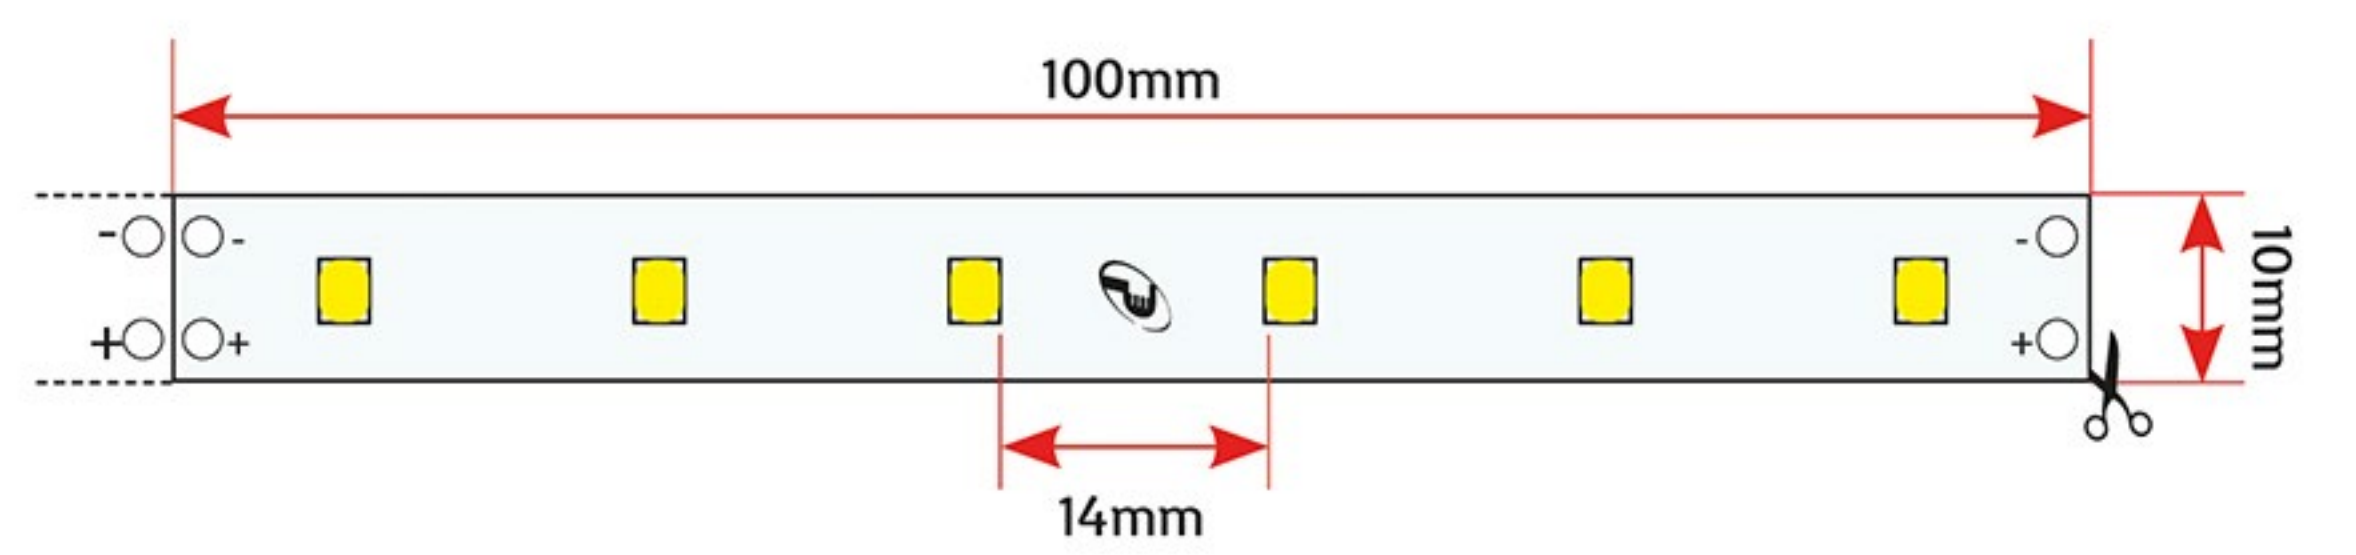

## STRISCIA LED RGB SMD5050 14,4W/MT - CODICE PRODOTTO 400864

Materiale/Housing material	Bobina 5 metri
Ambiente di utilizzo/Environment	Interno
Certificazione/Certifications	CE
Lumen/Lumen	RGB
Gradi Kelvin/Kelvin degrade (K)	3000K 4200K 6500K
Angolo/Beam angle	120°
Q.tà led/Led Q.ty	300 (60 x mt)
Consumo/Power	14,4W/mt
Tensione/Voltage	24Vcc
Classe sicurezza/Isolation class	III Classe
Classe protezione/Protection degree	IP 20
Classe energetica/Energy label	A <sup>++</sup>