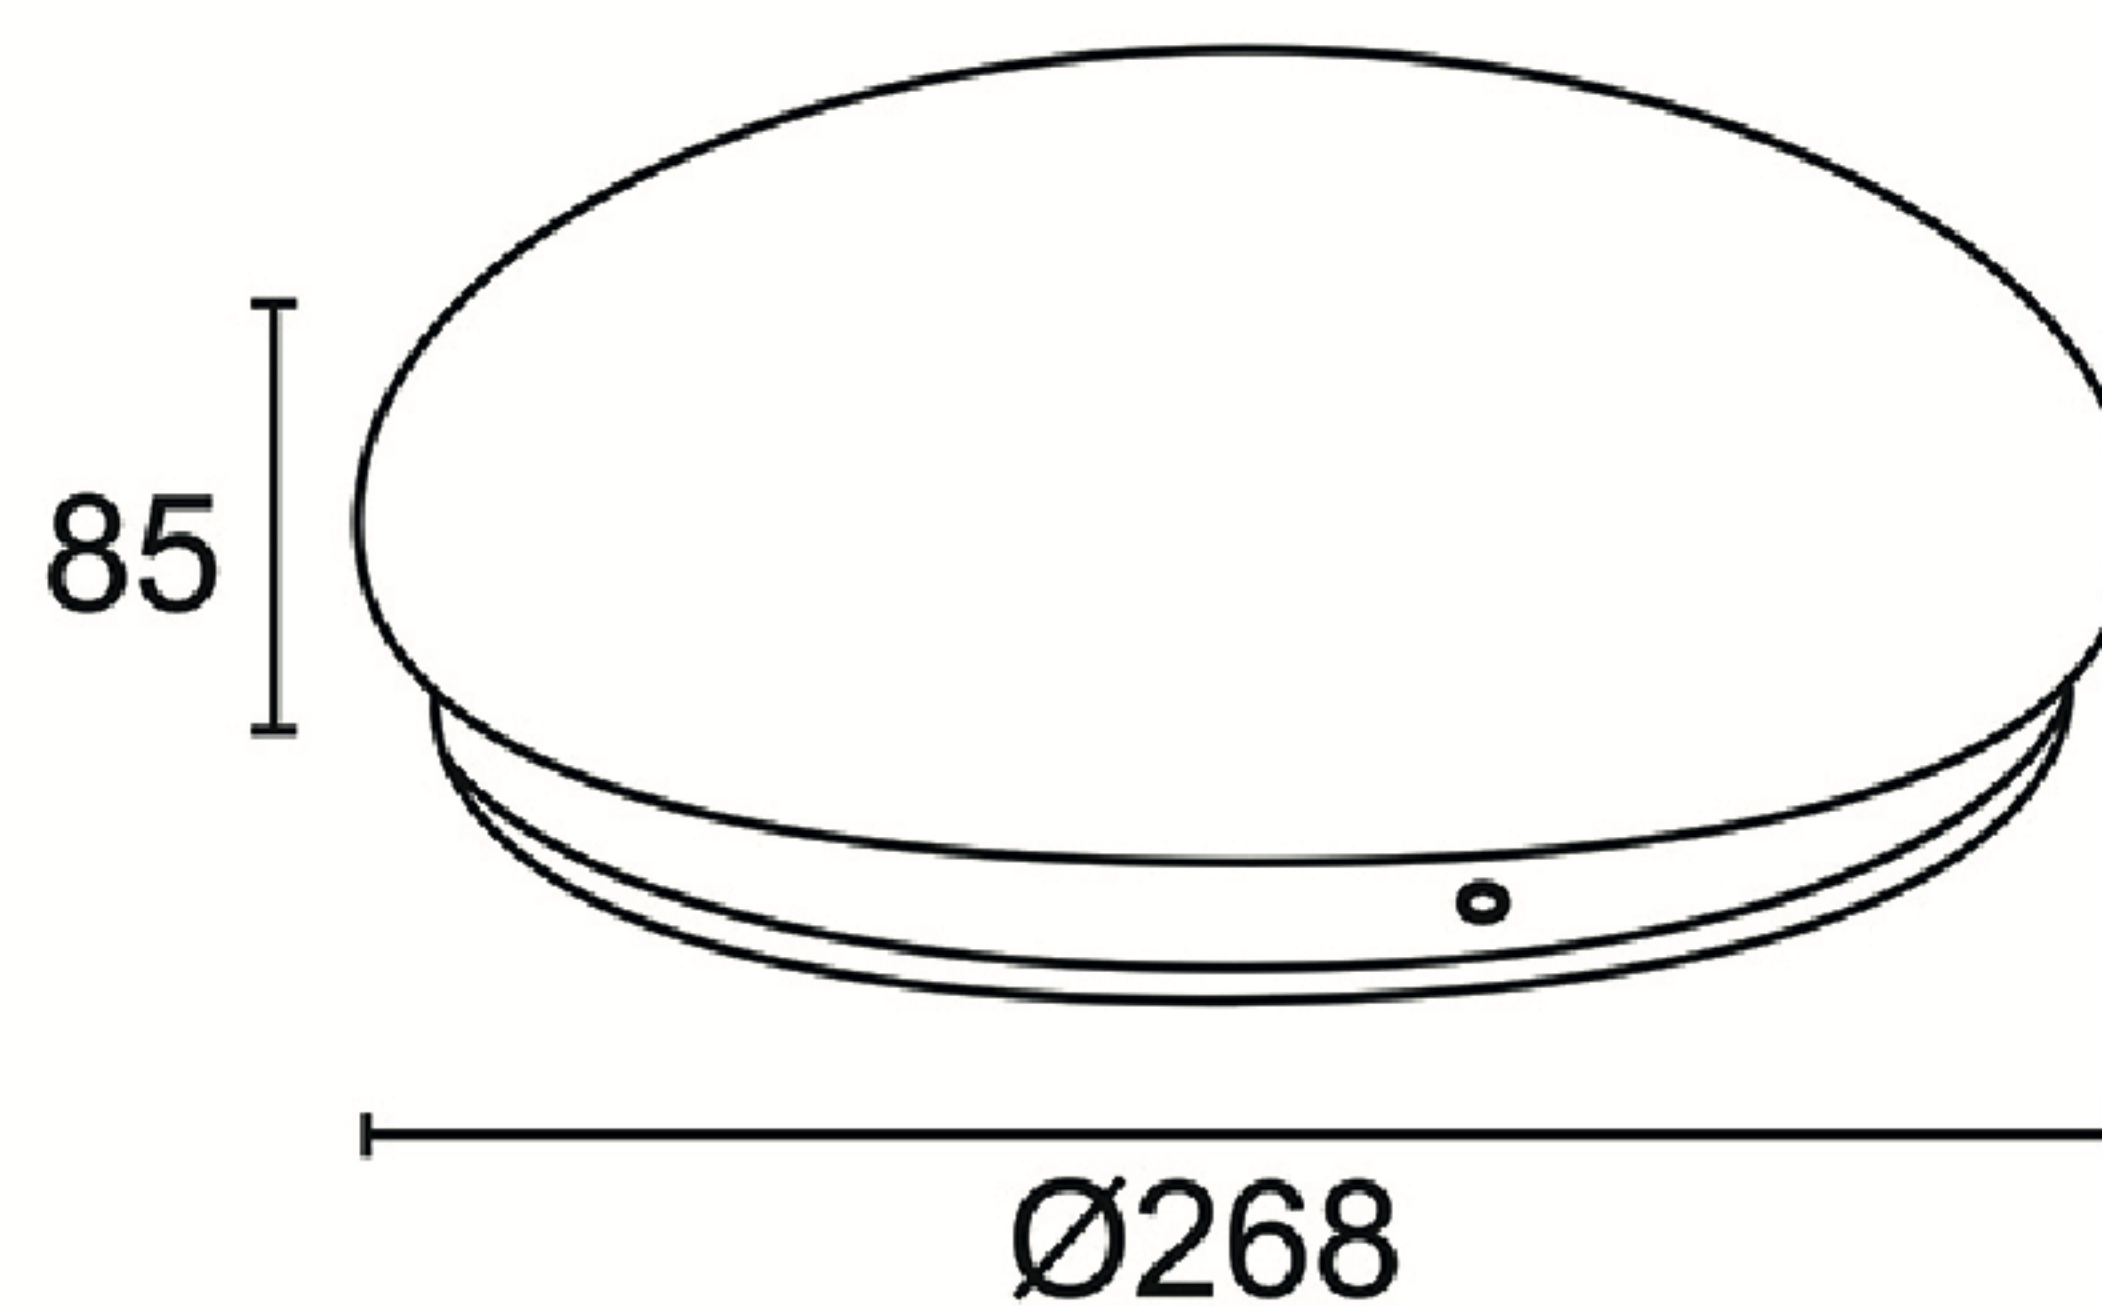

PLAF LED IP20 ROTONDA 12W 1320LM TRICOLOR CODICE PRODOTTO 400829X

TRICOLOR

L'apparecchio dispone di un selettore per cambiare il colore della luce tra 3000K - 4000K - 6500K

Materiale/Housing material	Alluminio - Metacrilato
Colore/Colour	Bianco
Ambiente di utilizzo/Environment	Interno
Certificazione/Certifications	CE
Lumen/Lumen	1320
Gradi Kelvin/Kelvin degrade (K)	TRICOLOR
Angolo/Beam angle	120°
Consumo/Power	12W
Tensione/Voltage	220-240V 50/60Hz
Foro incasso	- - -
Classe sicurezza/Isolation class	I Classe
Classe protezione/Protection degree	IP 20
Classe energetica/Energy label	E