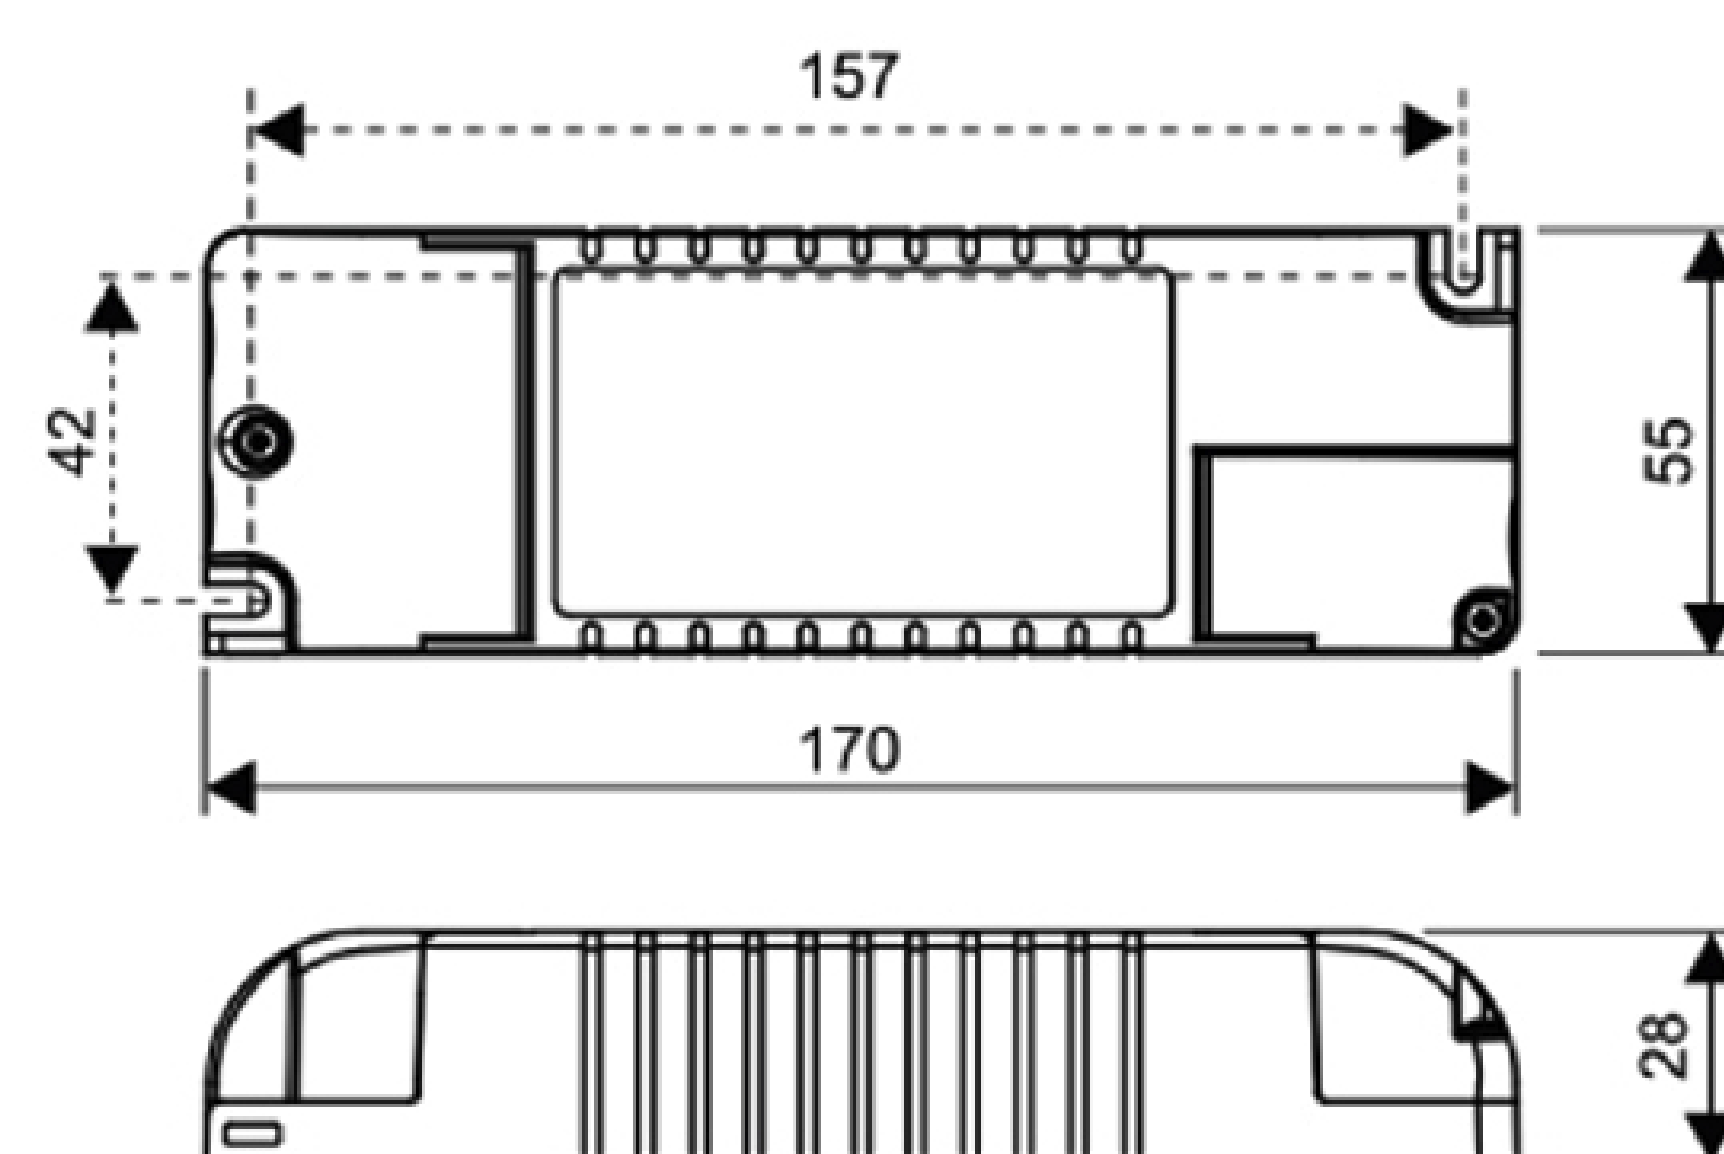

KIT DI EMERGENZA LED - 6W CON BATTERIA INCLUSA - COD. PRODOTTO 400793

Materiale/Housing material

Ambiente di utilizzo/Environment

Certificazione/Certifications

Protezione/Protection

Protezione/Protection

Protezione/Protection