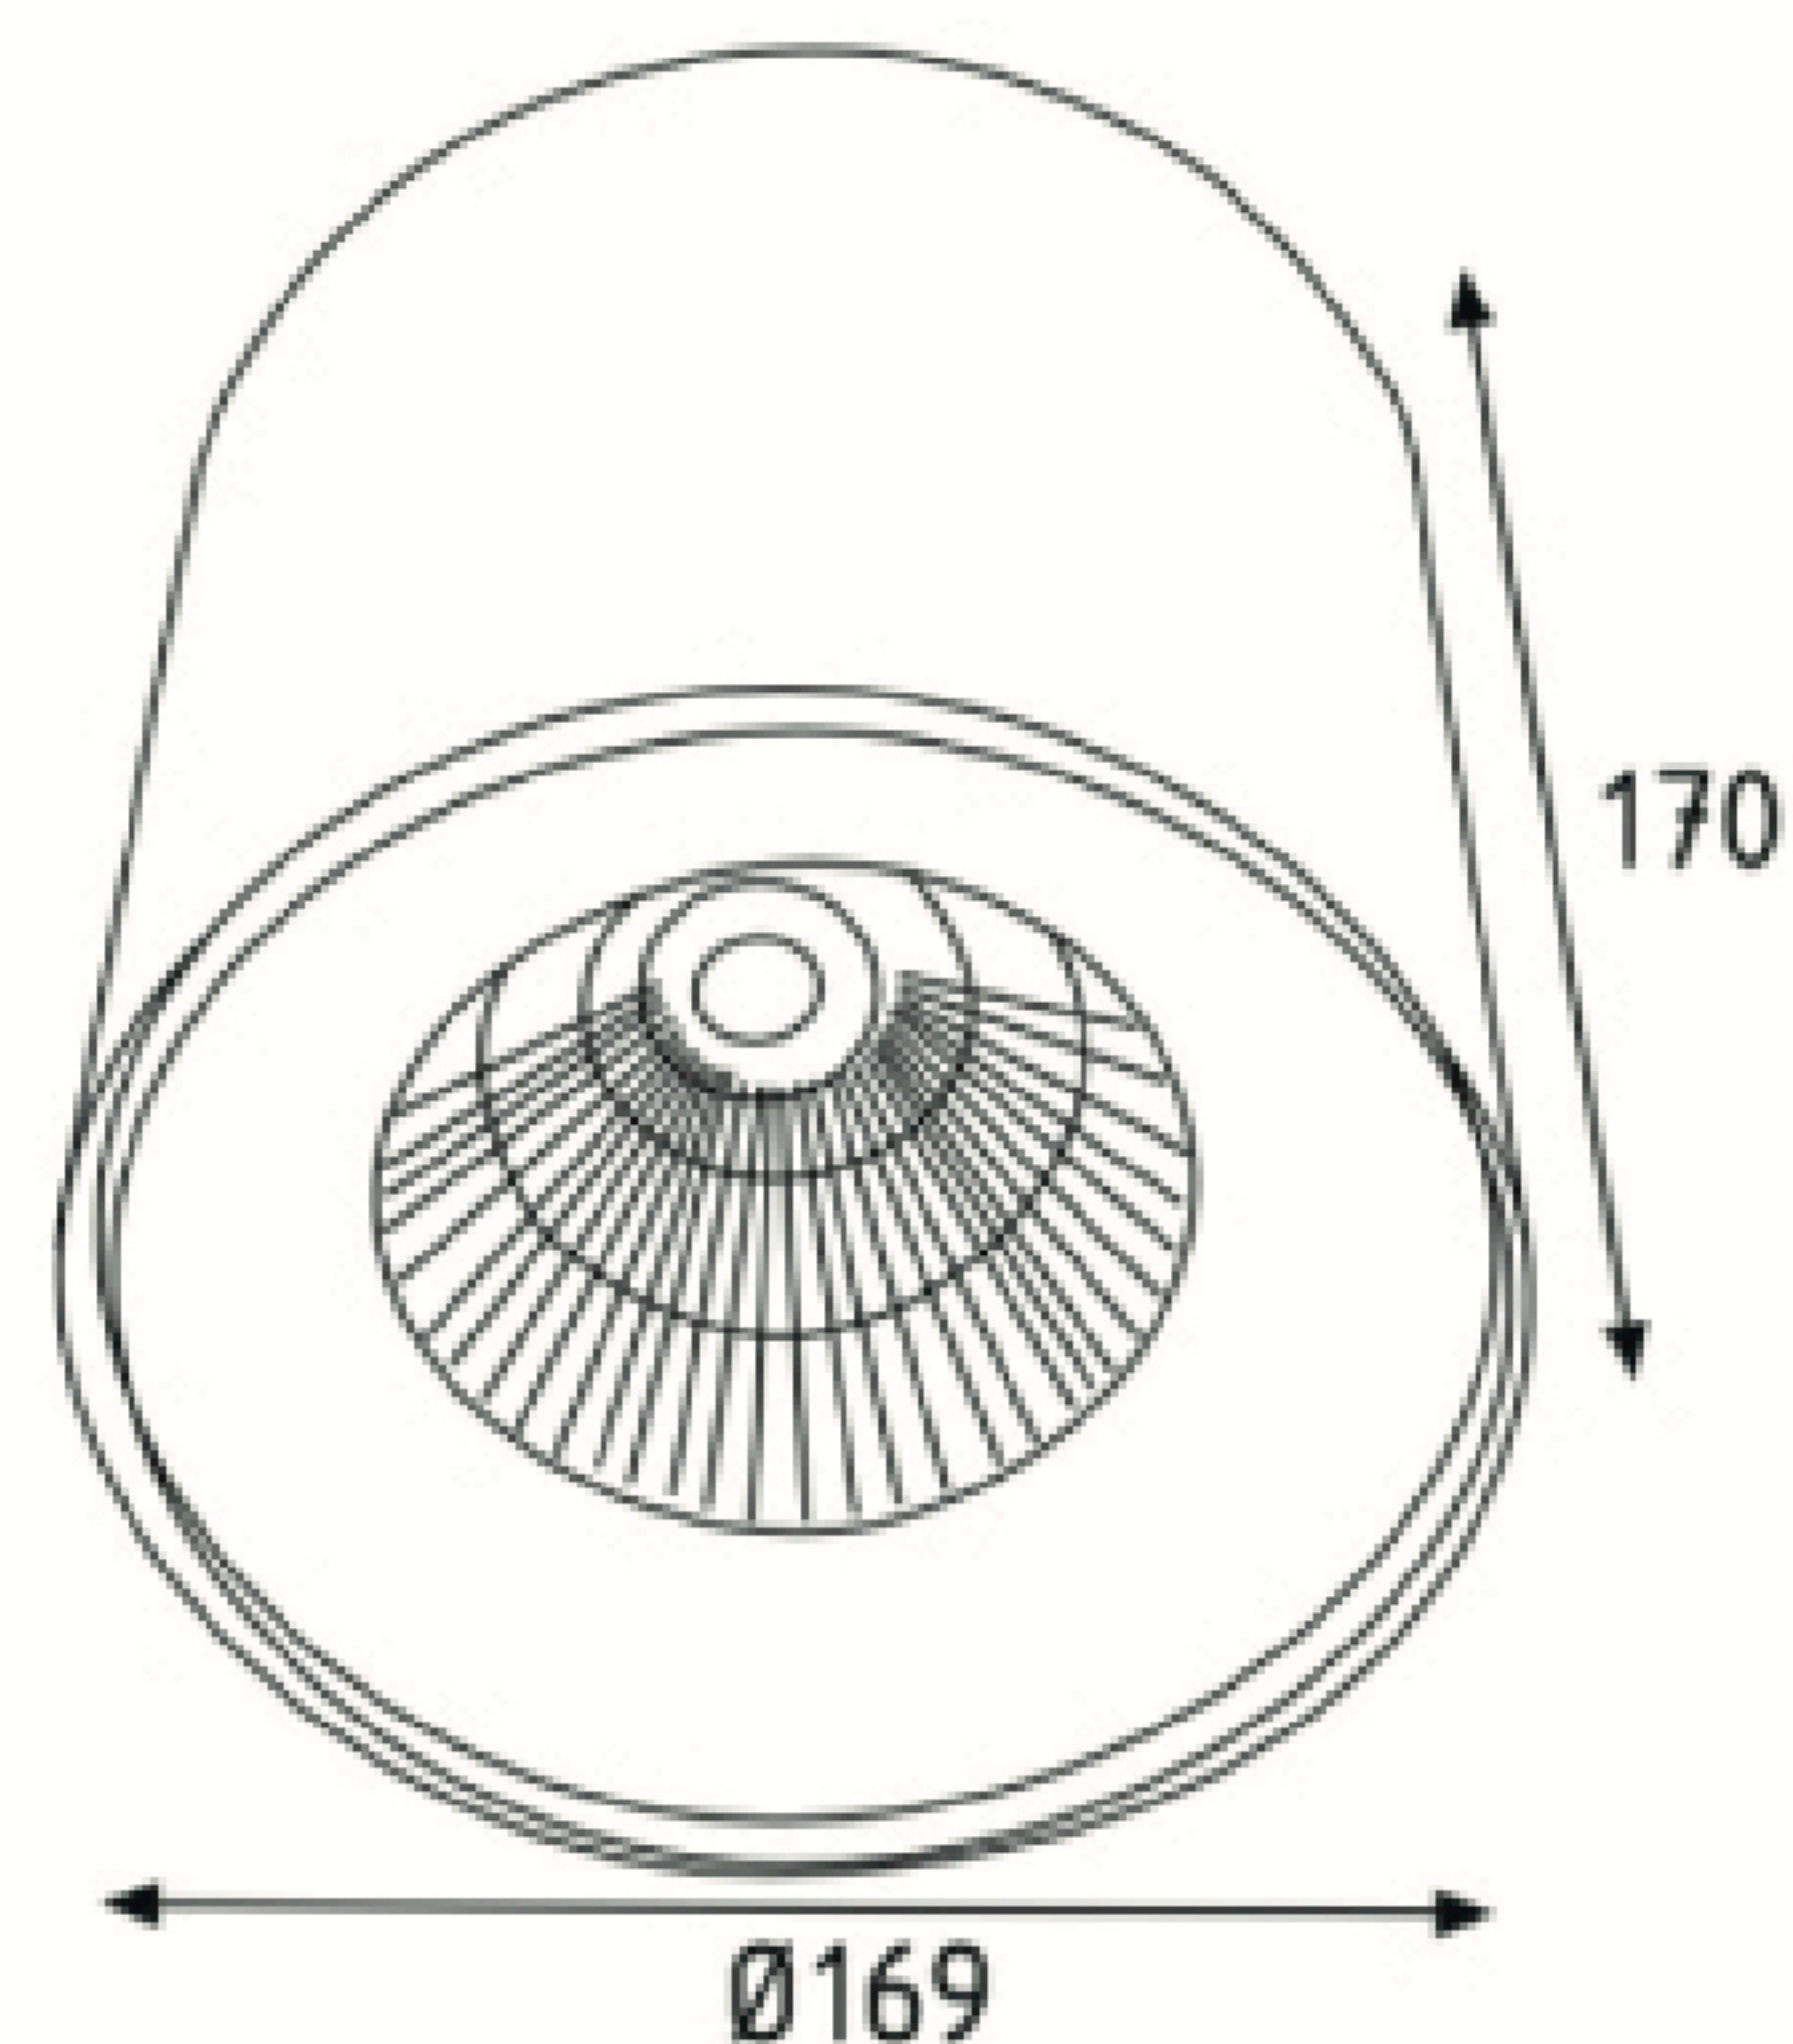

FARO DA SOFFITTO LED COB 18W 1200 LUMEN 40 CODICE PRODOTTO 400784

Materiale/Housing material

Alluminio

Colore/Colour

Bianco

Ambiente di utilizzo/Environment

Interno

Certificazione/Certifications

CE

Lumen/Lumen

1200

Gradi Kelvin/Kelvin degrade (K)

3000K/4200K

Angolo/Beam angle

40°

Consumo/Power

18W

Tensione/Voltage

220-240V 50/60Hz

Classe sicurezza/Isolation class

II Classe

Classe protezione/Protection degree

IP 20

Classe energetica/Energy label