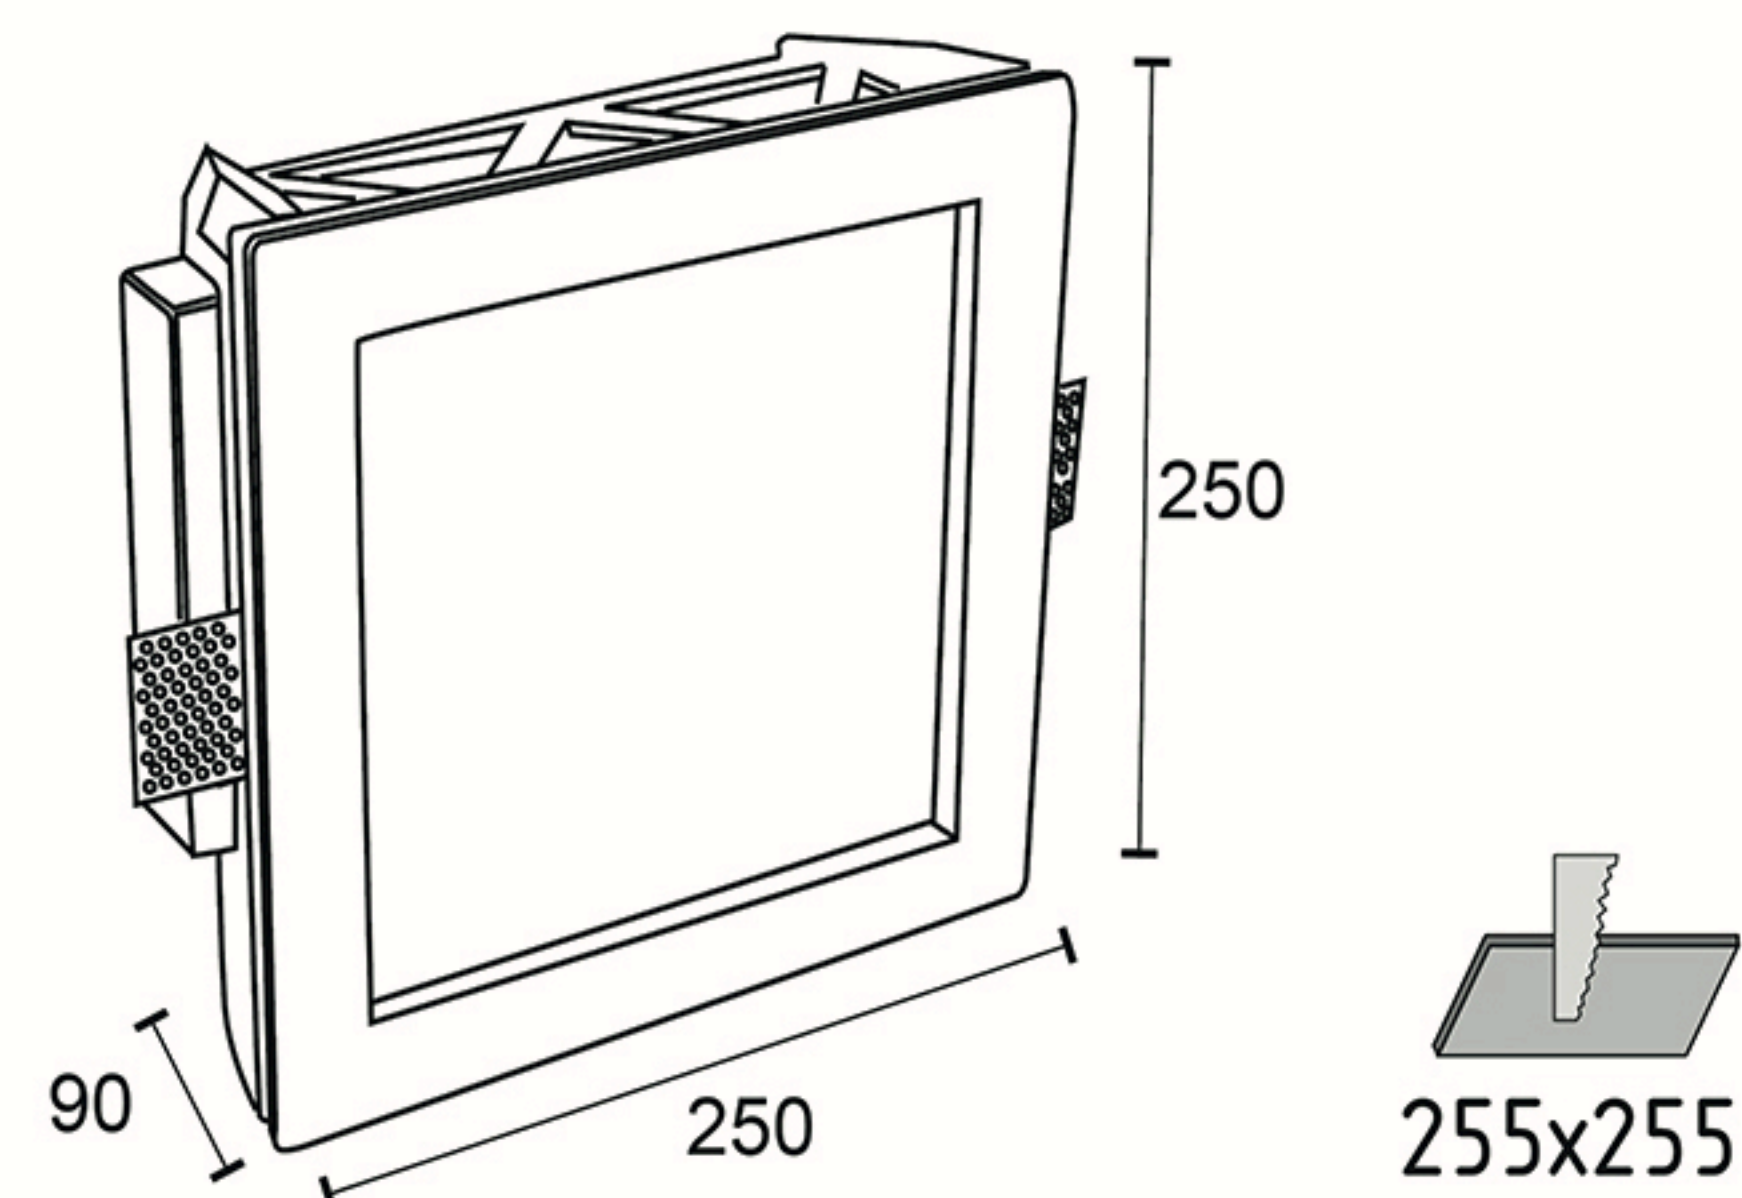

FARETTO IN GESSO CON VETRO 2XE27 250X250X90MM CODICE PRODOTTO 400735

**Materiale/Housing material**

Gesso

**Colore/Colour**

Bianco

**Ambiente di utilizzo/Environment**

Interno

**Certificazione/Certifications**